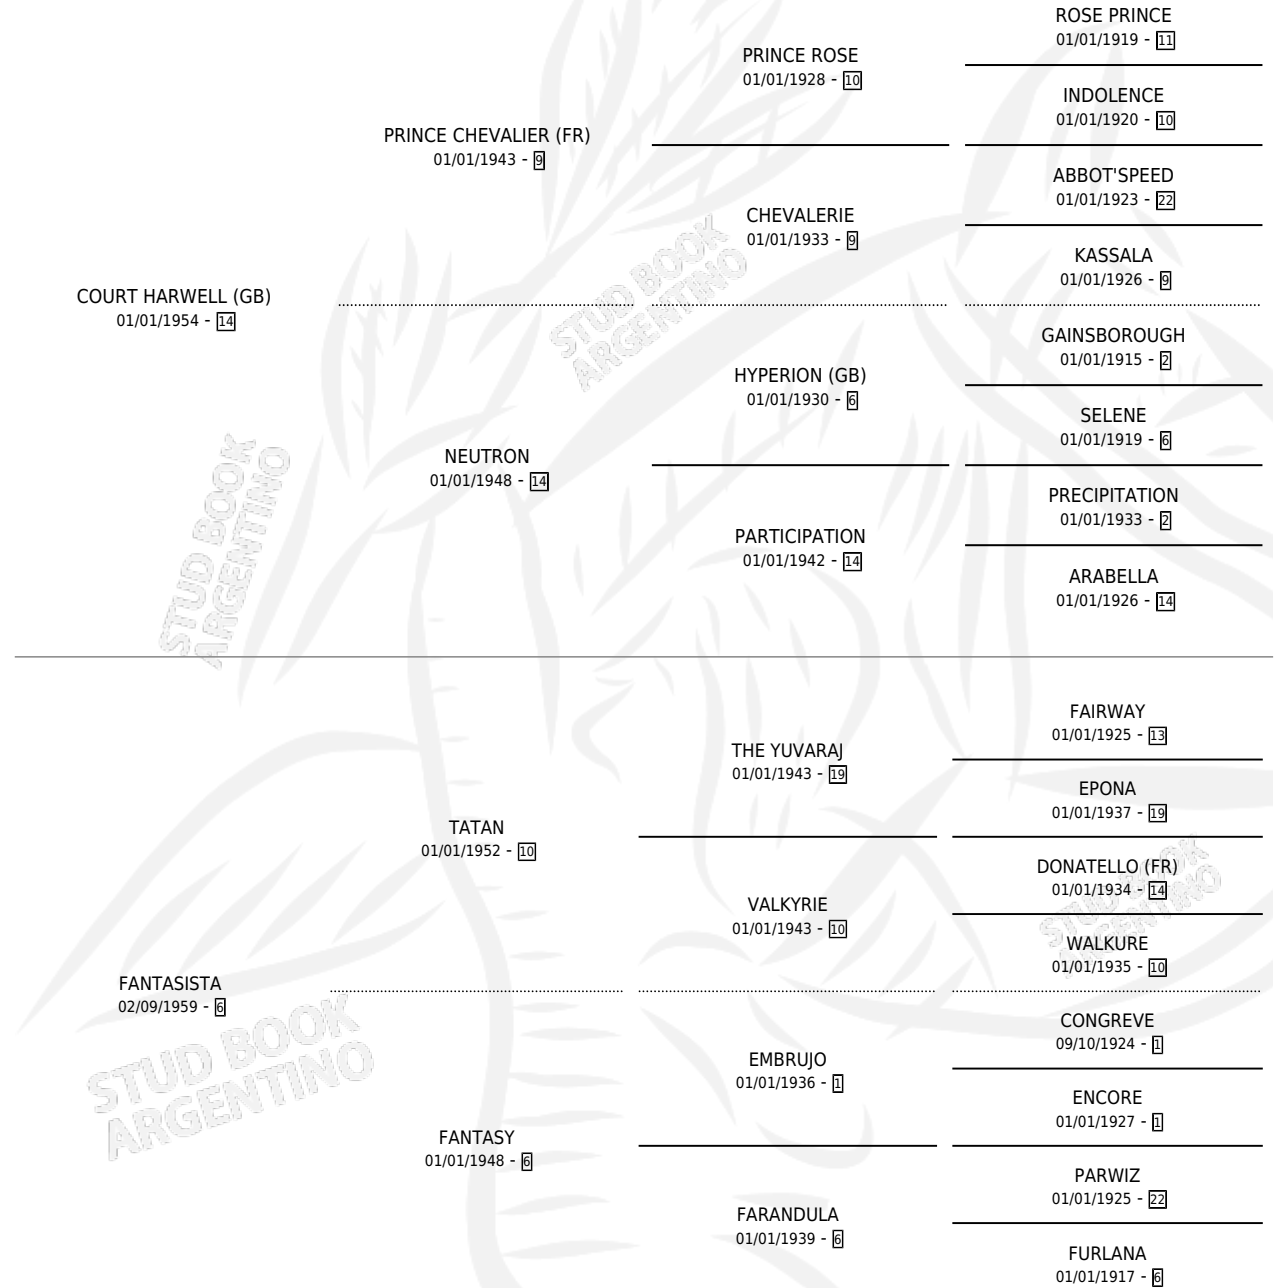

ILUSIONISTA

por **COURT HARWELL (GB)** y **FANTASISTA** por **TATAN**

Argentina · Hembra · Alazan Tostado · SP · 22/09/1966
Familia 6-d · Volumen 26

ESTADO

TIPIFICACIÓN SANGUÍNEA	X
TIPIFICACIÓN POR ADN	X
PASAPORTE	X
IDENTIFICACIÓN POR MICROCHIP	X
REPRODUCTOR	✓

Lugar de nacimiento: Campo particular

Criador: Comalal

~

HIJOS

	MACHOS	HEMBRAS
10 NACIERON	4	6
4 CORRIERON	2	2
3 GANARON	1	2
0 GANADORES CL	0 GANADORES GR	0 GANADORES G1

PEDIGREE

S

mientos 6 / Efectividad 75.00%