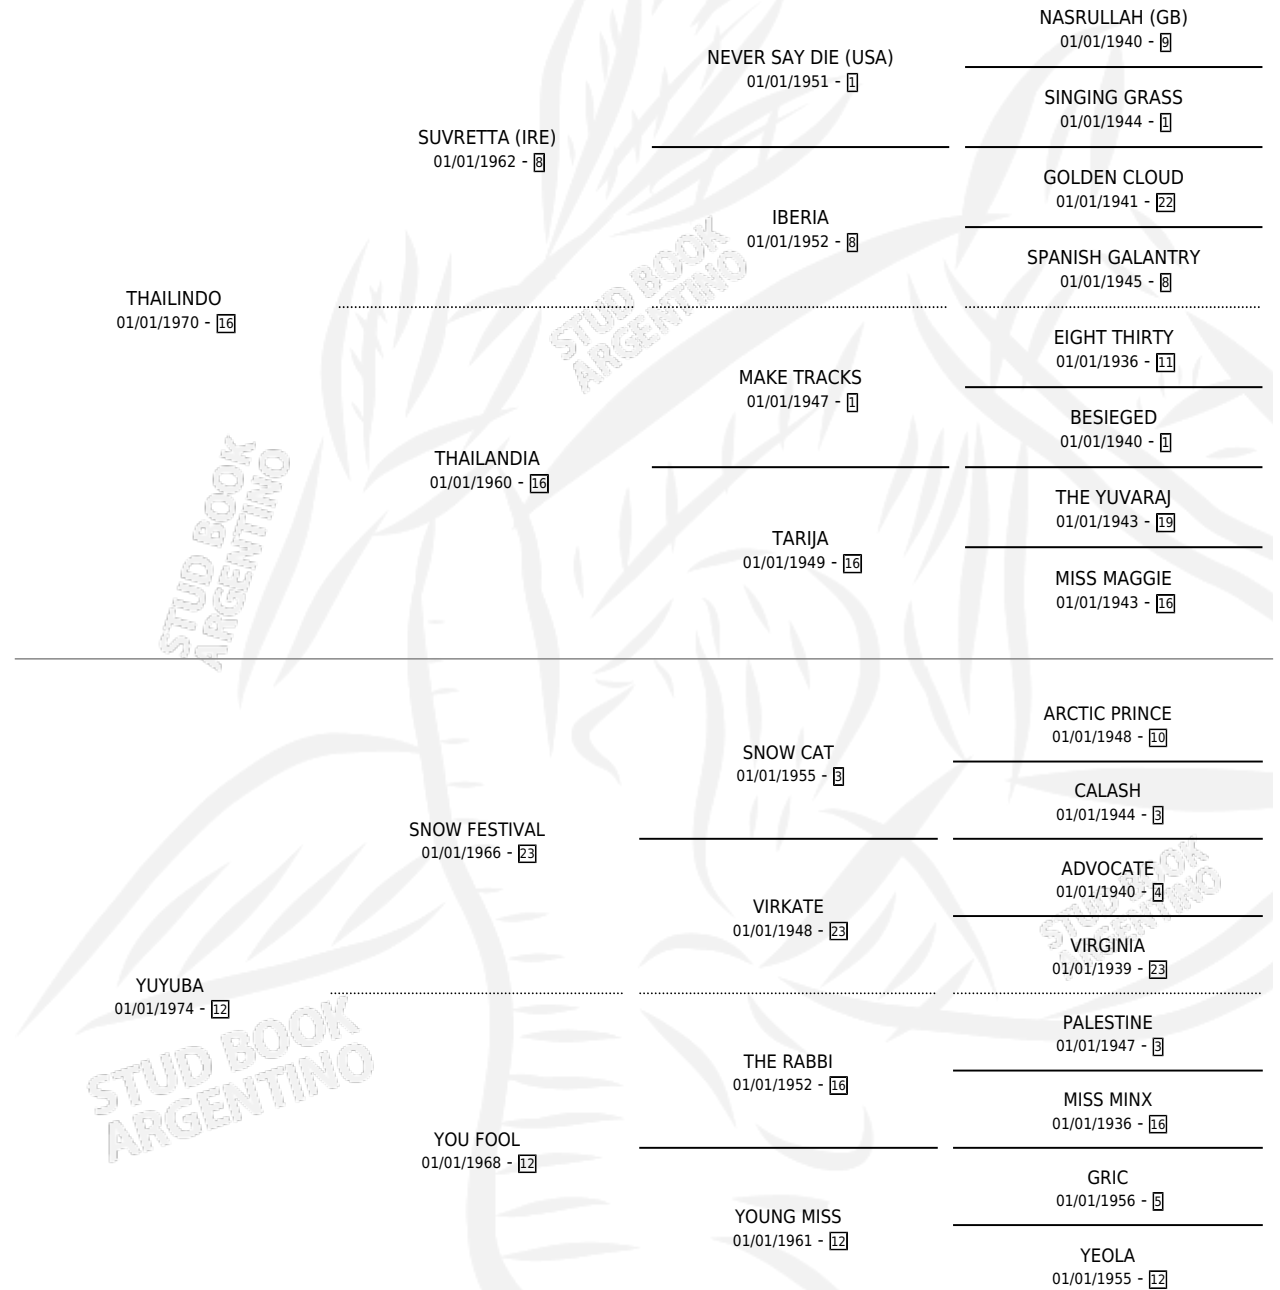

YOYITA

por THAILINDO y YUYUBA por SNOW FESTIVAL

Argentina · Hembra · Alazan Tostado · SP · 15/07/1981
Familia 12-g · Volumen 31

ESTADO

TIPIFICACIÓN SANGUÍNEA	✓
TIPIFICACIÓN POR ADN	X
PASAPORTE	X
IDENTIFICACIÓN POR MICROCHIP	X
REPRODUCTOR	✓

Lugar de nacimiento: Campo particular

Criador: Sin dato

~

HIJOS

	MACHOS	HEMBRAS
7 NACIERON	3	4
1 CORRIERON	0	1
1 GANARON	0	1
0 GANADORES CL	0 GANADORES GR	0 GANADORES G1

PEDIGREE

CAMPAÑA

Solo carreras oficiales de Argentina