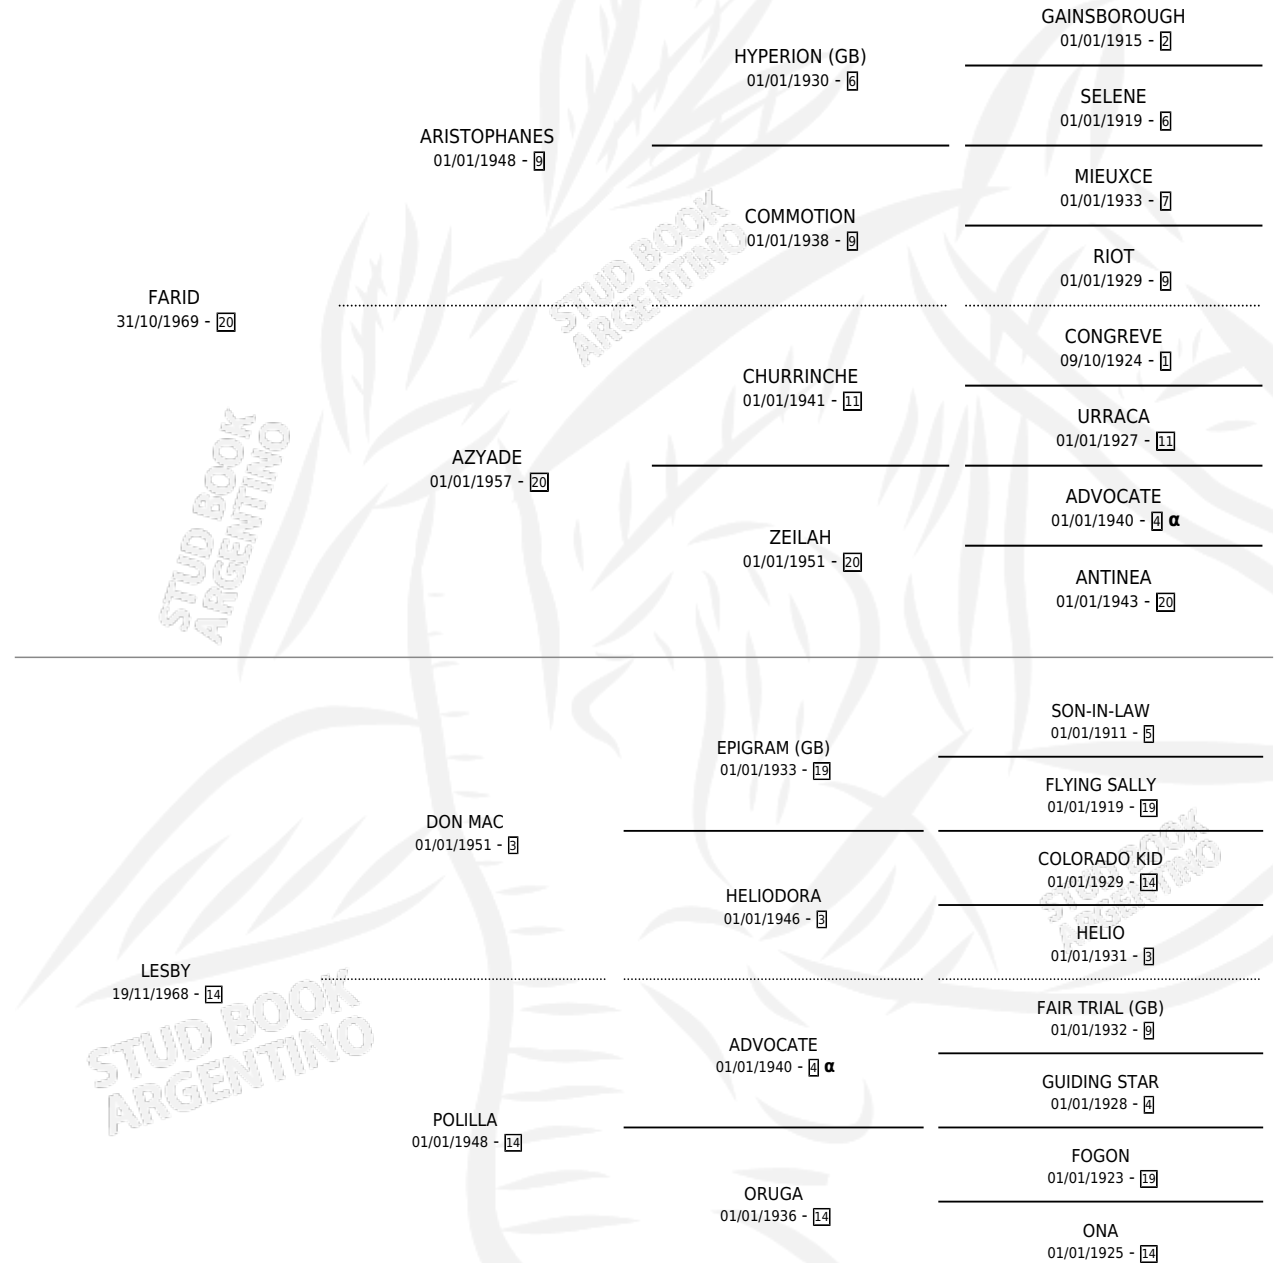

MISS LESBY

por FARID y LESBY por DON MAC

Argentina · Hembra · Alazan · SP · 16/07/1981
Familia 14-f · Volumen 31

ESTADO

TIPIFICACIÓN SANGUÍNEA	X
TIPIFICACIÓN POR ADN	X
PASAPORTE	X
IDENTIFICACIÓN POR MICROCHIP	X
REPRODUCTOR	✓

Lugar de nacimiento: Campo particular

Criador: Sin dato

~

HIJOS

	MACHOS	HEMBRAS
1 NACIERON	1	0
1 CORRIERON	1	0

SIN ACTUACIONES

PEDIGREE

INBREEDING : α

CAMPAÑA

Solo carreras oficiales de Argentina

POR EDAD

EDAD	CC	1°	2°	3°	4°	5°	NP	CLC	CLG	CLCG1	CLGG1	IMPORTE	GANANCIA / CC
4 AÑOS	2	2	0	0	0	0	0	0	0	0	0	\$0	\$0
5 AÑOS	5	2	0	1	2	0	0	0	0	0	0	\$1,728	\$346
6 AÑOS	1	0	0	0	0	1	0	0	0	0	0	\$500	\$500
TOTALES	8	4	0	1	2	1	0	0	0	0	0	\$2,228	\$279
%		50.0%	0.0%	12.5%	25.0%	12.5%	0.0%	0.0%	0.0%	0.0%	0.0%		