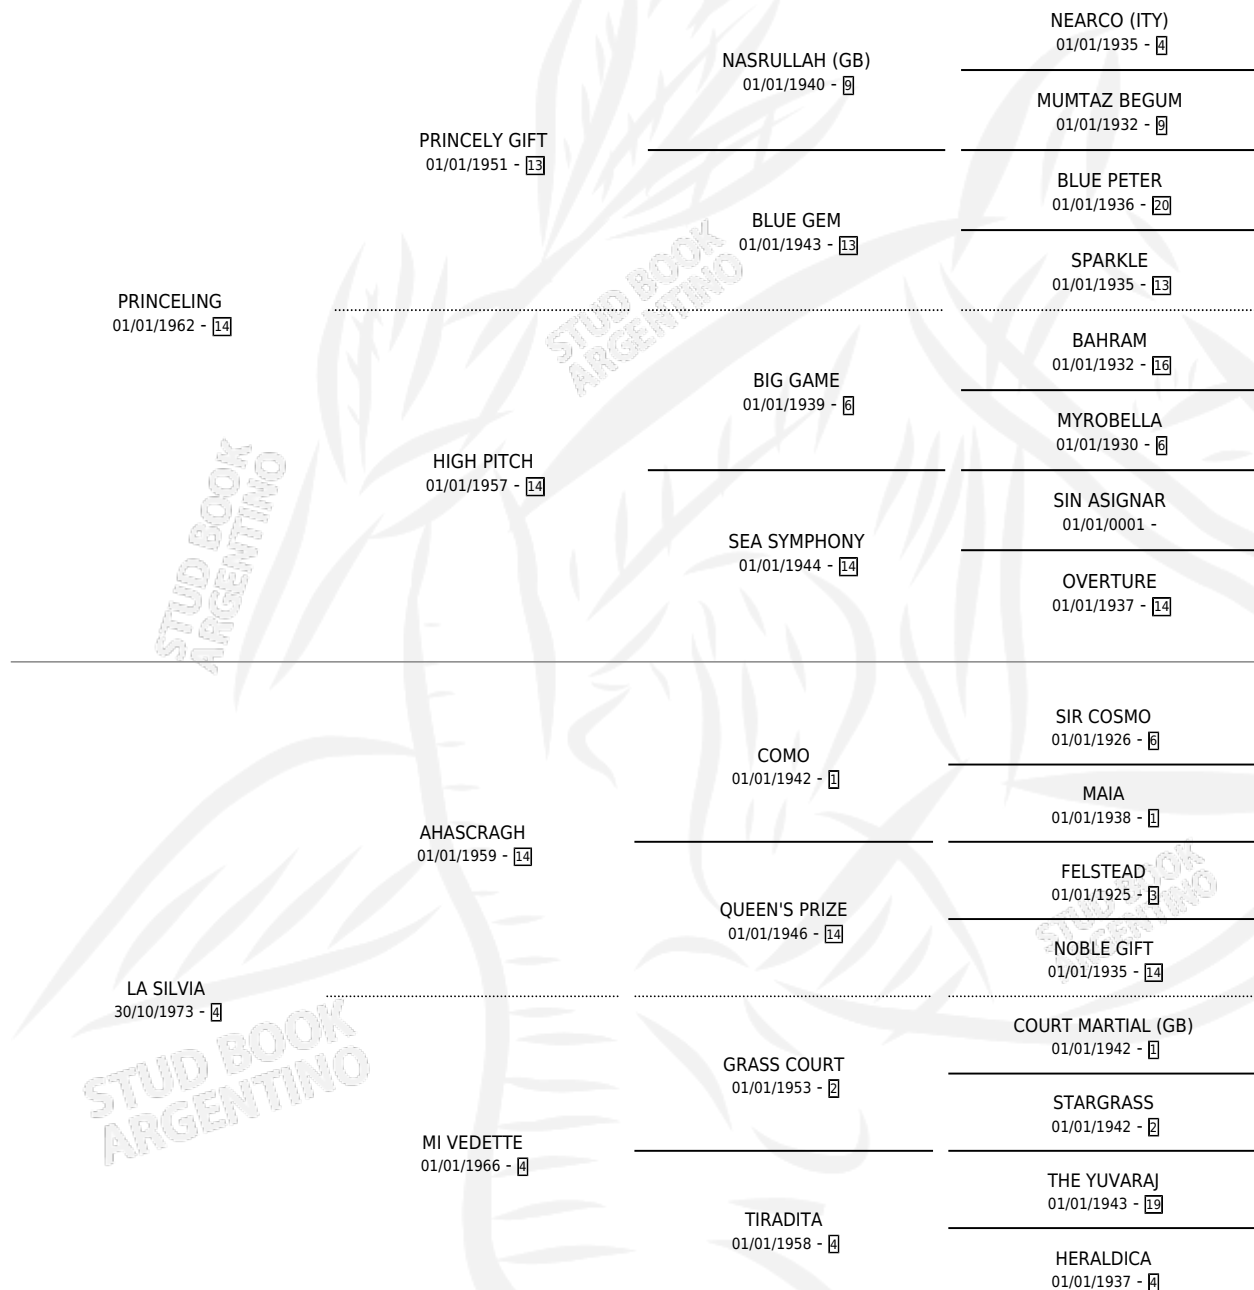

LA SILVITA

por PRINCELING y LA SILVIA por AHASCRAH

Argentina · Hembra · Zaino · SP · 27/07/1981
Familia 4-d · Volumen 31

ESTADO

TIPIFICACIÓN SANGUÍNEA	X
TIPIFICACIÓN POR ADN	X
PASAPORTE	X
IDENTIFICACIÓN POR MICROCHIP	X
REPRODUCTOR	✓

Lugar de nacimiento: Campo particular

Criador: Sin dato

~

HIJOS

	MACHOS	HEMBRAS
2 NACIERON	0	2
SIN ACTUACIONES		

PEDIGREE