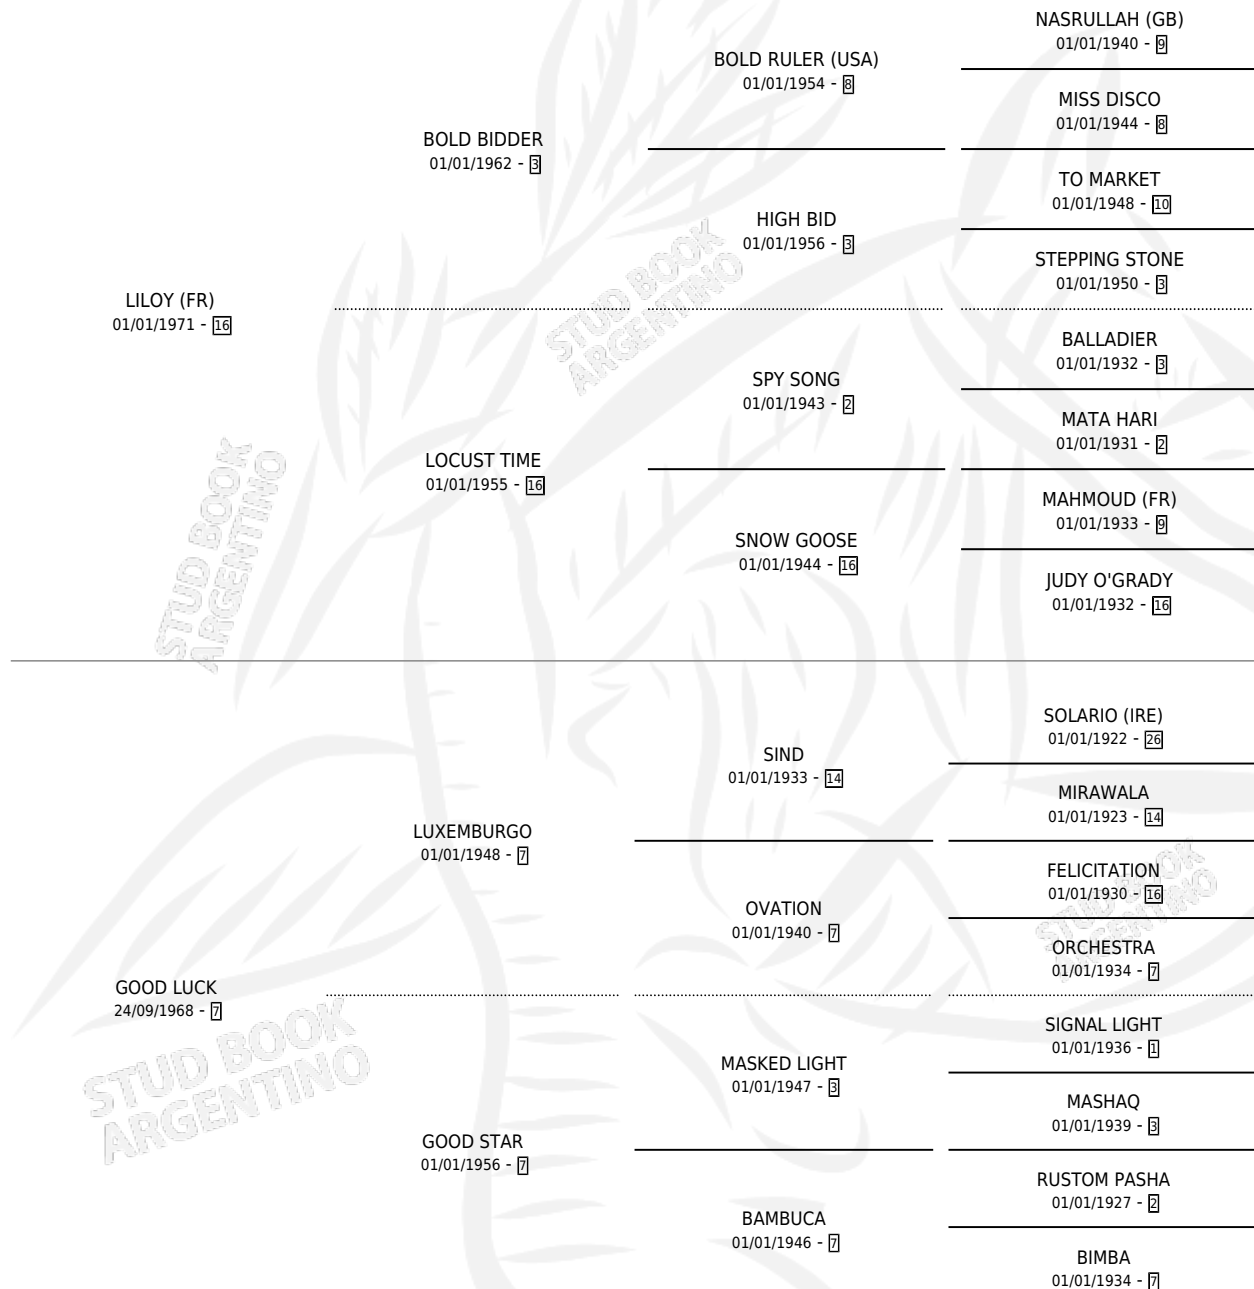

GIANT

por LILOY (FR) y GOOD LUCK por LUXEMBURGO

Argentina · Macho · Zaino · SP · 21/07/1981
Familia 7 · Volumen 31

ESTADO

TIPIFICACIÓN SANGUÍNEA	X
TIPIFICACIÓN POR ADN	X
PASAPORTE	X
IDENTIFICACIÓN POR MICROCHIP	X
REPRODUCTOR	X

Lugar de nacimiento: Campo particular

Criador: Sin dato

PEDIGREE

EXPORTACIÓN / IMPORTACIÓN

FECHA	MOVIMIENTO	PAÍS
01/07/1986	EXPORTADO	ESTADOS UNIDOS

~

CAMPAÑA

Solo carreras oficiales de Argentina