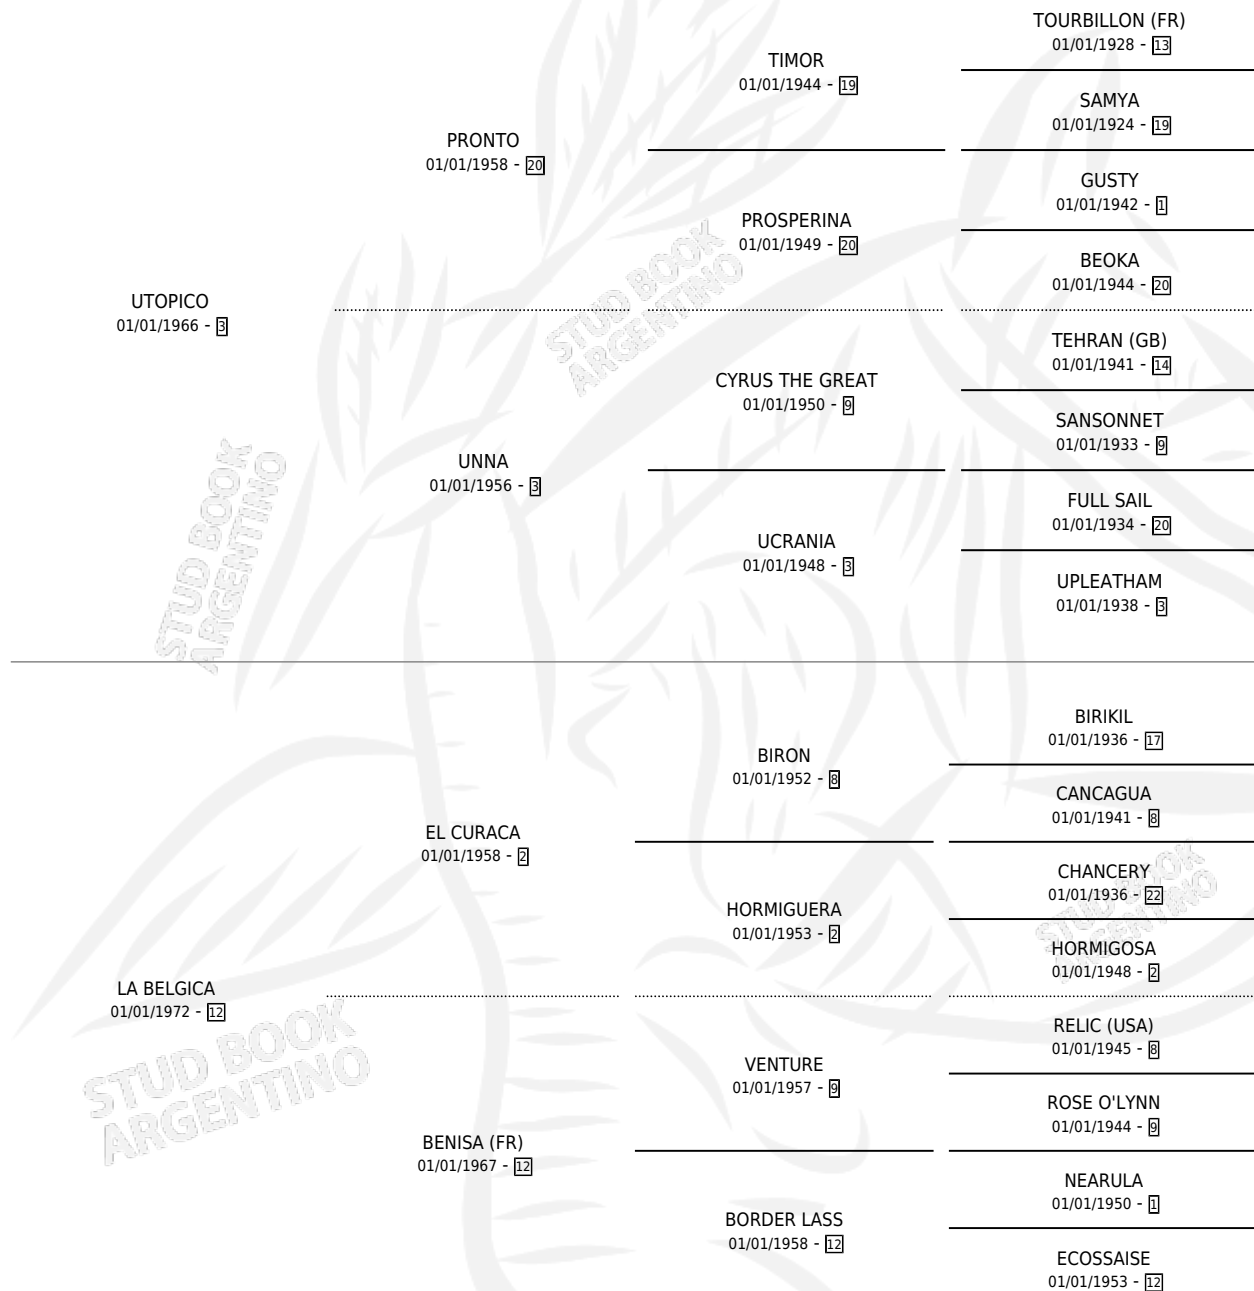

BALISTICO

por UTOPICO y LA BELGICA por EL CURACA

Argentina · Macho · Zaino · SP · 29/07/1981
Familia 12-e · Volumen 31

ESTADO

TIPIFICACIÓN SANGUÍNEA	X
TIPIFICACIÓN POR ADN	X
PASAPORTE	X
IDENTIFICACIÓN POR MICROCHIP	X
REPRODUCTOR	X

Lugar de nacimiento: Campo particular

Criador: Sin dato

PEDIGREE

CAMPAÑA

Solo carreras oficiales de Argentina

POR EDAD

EDAD	CC	1°	2°	3°	4°	5°	NP	CLC	CLG	CLCG1	CLGG1	IMPORTE	GANANCIA / CC
3 AÑOS	7	5	2	0	0	0	0	4	2	1	0	\$0	\$0
4 AÑOS	2	1	1	0	0	0	0	2	1	1	0	\$5,200	\$2,600
TOTALES	9	6	3	0	0	0	0	6	3	2	0	\$5,200	\$578
%		66.7%	33.3%	0.0%	0.0%	0.0%	0.0%	66.7%	50.0%	33.3%	0.0%		