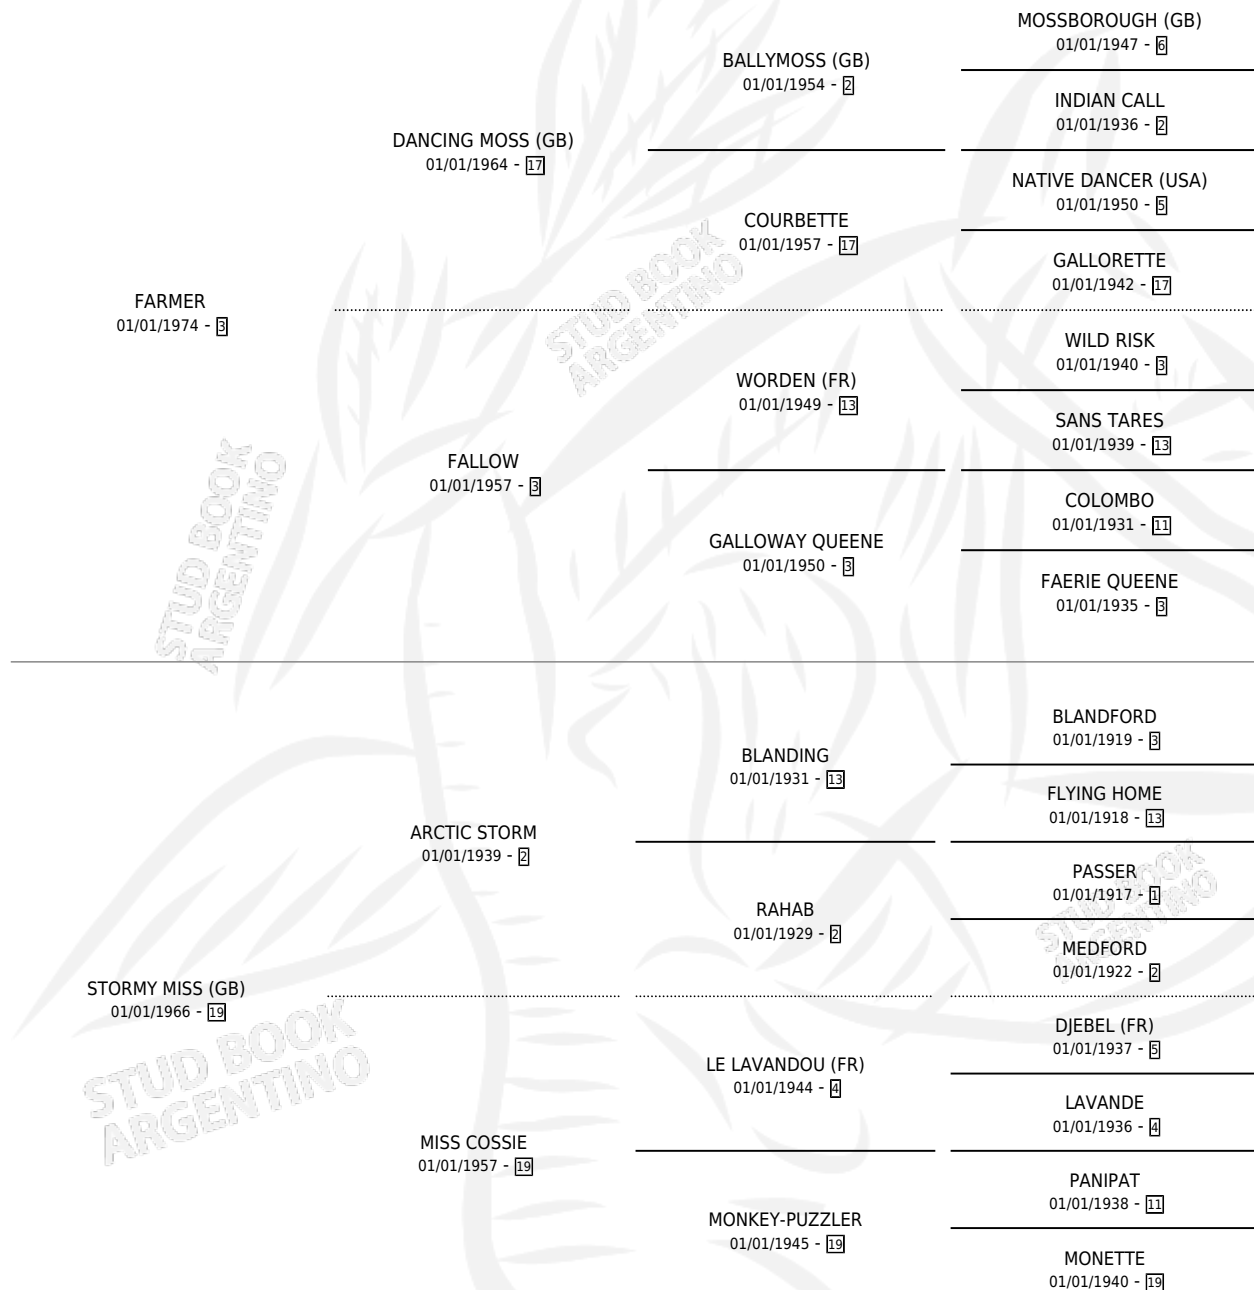

STARTER

por **FARMER** y **STORMY MISS (GB)** por **ARCTIC STORM**

Argentina · Macho · Zaino · SP · 19/08/1981
Familia 19-a · Volumen 31

ESTADO

TIPIFICACIÓN SANGUÍNEA	✓
TIPIFICACIÓN POR ADN	X
PASAPORTE	X
IDENTIFICACIÓN POR MICROCHIP	X
REPRODUCTOR	✓

Lugar de nacimiento: Campo particular

Criador: Sin dato

~

HIJOS

	MACHOS	HEMBRAS
45 NACIERON	22	23
23 CORRIERON	12	11
10 GANARON	6	4

1 GANADORES **CL** **0** GANADORES **GR** **0** GANADORES **G1**

PEDIGREE

CAMPAÑA

Solo carreras oficiales de Argentina

POR EDAD

EDAD	CC	1°	2°	3°	4°	5°	NP	CLC	CLG	CLCG1	CLGG1	IMPORTE	GANANCIA / CC
3 AÑOS	1	1	0	0	0	0	0	0	0	0	0	\$0	\$0
4 AÑOS	1	1	0	0	0	0	0	0	0	0	0	\$0	\$0
5 AÑOS	5	3	0	0	0	2	0	2	0	1	0	\$0	\$0
TOTALES	7	5	0	0	0	2	0	2	0	1	0	\$0	\$0
%		71.4%	0.0%	0.0%	0.0%	28.6%	0.0%	28.6%	0.0%	50.0%	0.0%		