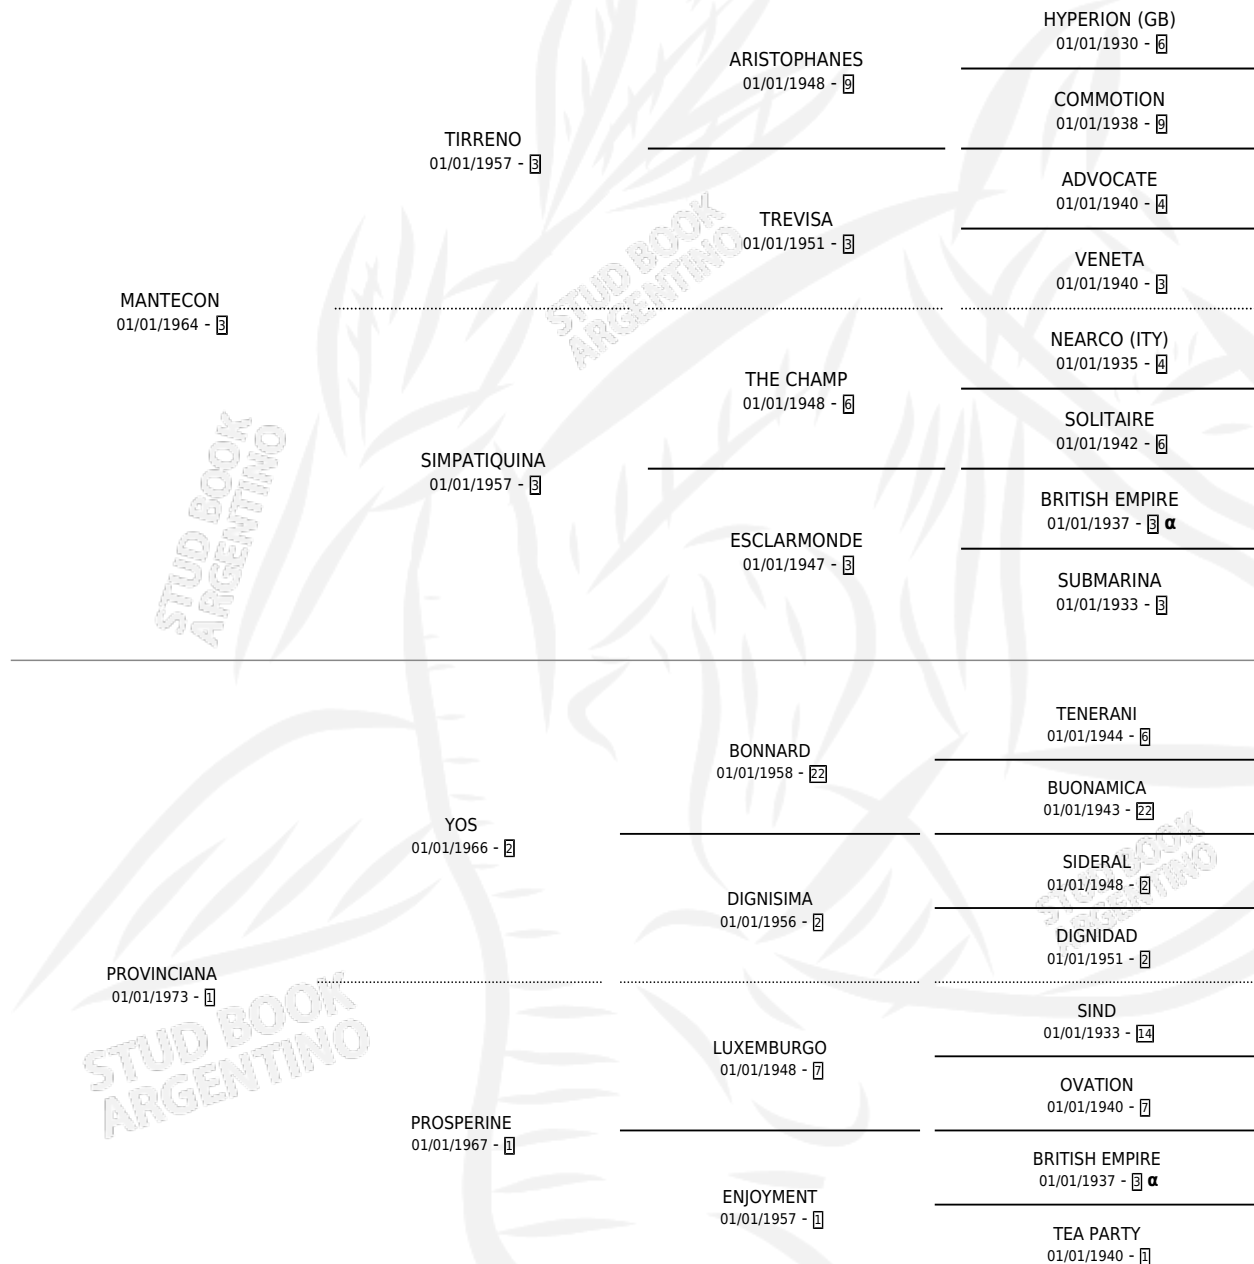

MAN'S PROOF

por MANTECON y PROVINCIANA por YOS

Argentina · Hembra · Alazan Tostado · SP · 18/08/1981
Familia 1-I · Volumen 31

ESTADO

TIPIFICACIÓN SANGUÍNEA	✓
TIPIFICACIÓN POR ADN	X
PASAPORTE	X
IDENTIFICACIÓN POR MICROCHIP	X
REPRODUCTOR	✓

Lugar de nacimiento: Campo particular

Criador: Sin dato

~

HIJOS

	MACHOS	HEMBRAS
6 NACIERON	4	2
1 CORRIERON	0	1
1 GANARON	0	1
0 GANADORES CL	0 GANADORES GR	0 GANADORES G1

PEDIGREE

INBREEDING : α

CAMPAÑA

Solo carreras oficiales de Argentina

POR EDAD

EDAD	CC	1°	2°	3°	4°	5°	NP	CLC	CLG	CLCG1	CLGG1	IMPORTE	GANANCIA / CC
5 AÑOS	4	4	0	0	0	0	0	0	0	0	0	\$0	\$0
6 AÑOS	6	1	0	3	1	1	0	0	0	0	0	\$0	\$0
7 AÑOS	1	0	0	0	1	0	0	0	0	0	0	\$0	\$0
TOTALES	11	5	0	3	2	1	0	0	0	0	0	\$0	\$0
%		45.5%	0.0%	27.3%	18.2%	9.1%	0.0%	0.0%	0.0%	0.0%	0.0%		