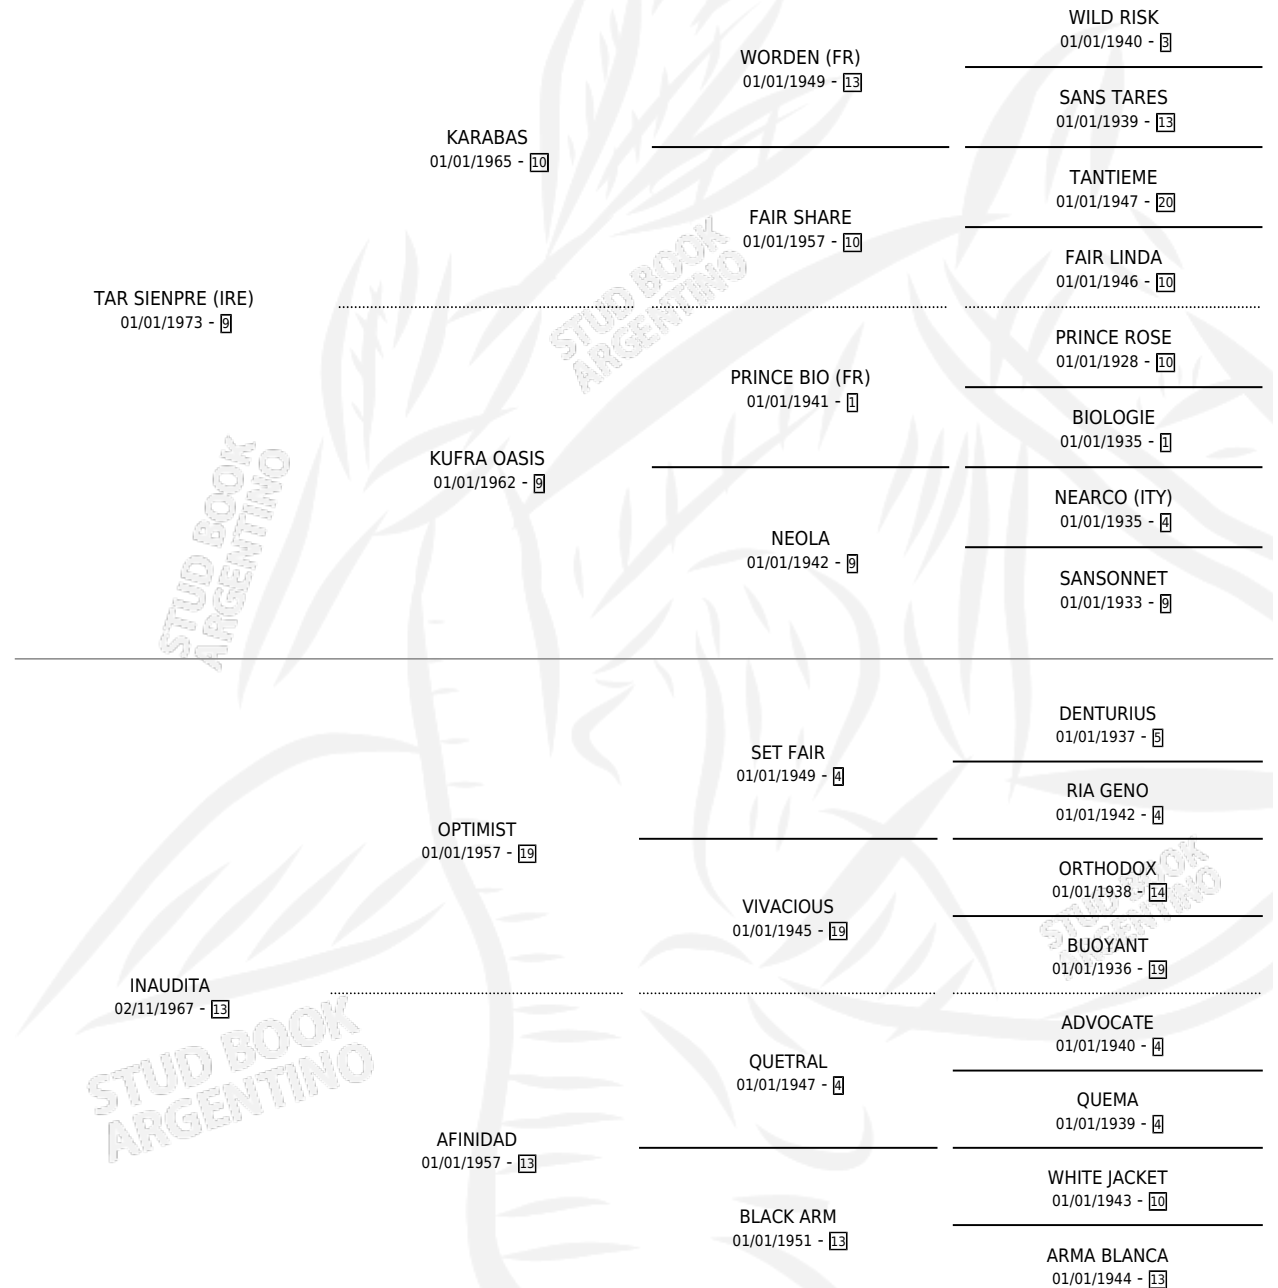

TARSOLA

por TAR SIENPRE (IRE) y INAUDITA por OPTIMIST

Argentina · Hembra · Alazan · SP · 08/08/1981
Familia 13-b · Volumen 31

ESTADO

TIPIFICACIÓN SANGUÍNEA	X
TIPIFICACIÓN POR ADN	X
PASAPORTE	X
IDENTIFICACIÓN POR MICROCHIP	X
REPRODUCTOR	X

Lugar de nacimiento: Campo particular

Criador: Sin dato

PEDIGREE

TARSOLA

Datos oficiales del Stud Book Argentino

Documento generado el 11/06/2026

studbook.org.ar