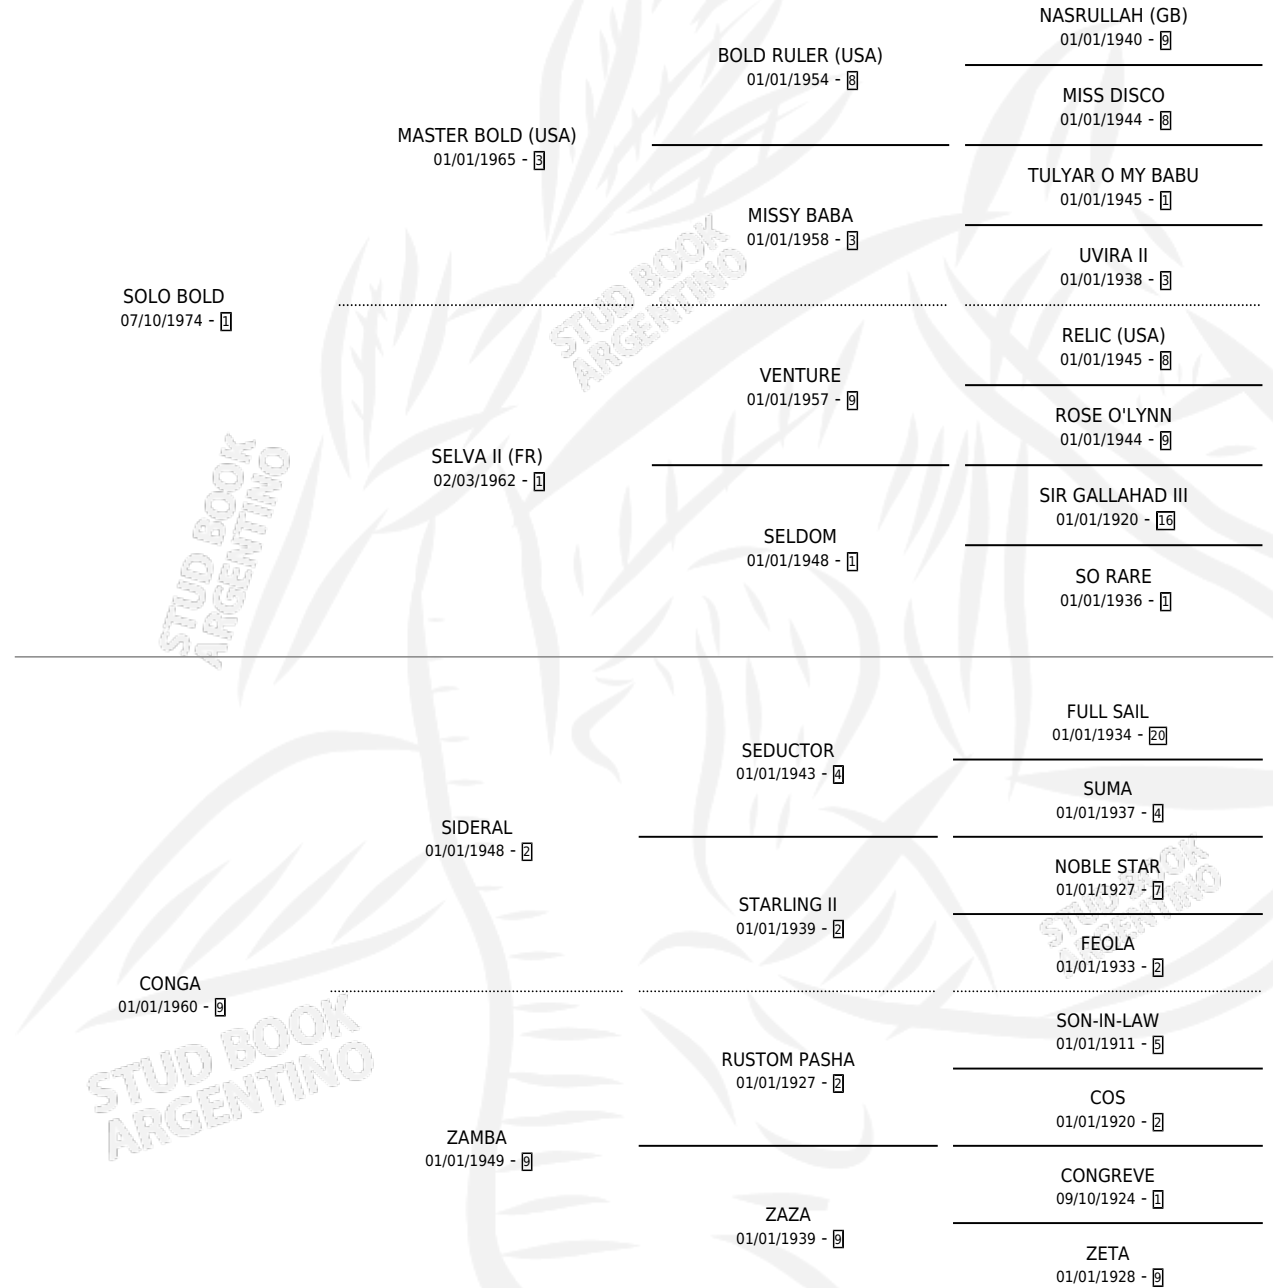

# BOSSA NOVA

por SOLO BOLD y CONGA por SIDERAL

Argentina · Hembra · Zaino Doradillo · SP · 26/07/1981  
Familia 9-g · Volumen 31

## ESTADO

TIPIFICACIÓN SANGUÍNEA	✓
TIPIFICACIÓN POR ADN	✓
PASAPORTE	X
IDENTIFICACIÓN POR MICROCHIP	X
REPRODUCTOR	✓

**Lugar de nacimiento:** Campo particular

**Criador:** Sin dato

~

## PEDIGREE

S

cimientos 10 / Efectividad 50.00%

PADRILLO	PRODUCTO	CRIADOR	1ER SERVICIO	ÚLTIMO SERVICIO
EARLY SUN	∅		18/11/2004	21/11/2004
<b>BOSSA NOVA</b>	FUERTE SOL (M Z, 11/11/2004)	LOS PICAZOS	15/10/2003	25/11/2003
REVEL (USA)	∅		29/11/2002	01/12/2002
SPAZIO	SALSERA TOP (H Z, 02/11/2002)	ITURRALDE ATALIVA LUIS	17/11/2001	19/11/2001
SPAZIO	TANGUERO SPA (M Z, 05/09/2001)	TORINO JUAN MARIA	21/09/2000	24/09/2000
SPAZIO	∅		14/11/1999	14/11/1999
SPAZIO	∅		21/10/1997	23/10/1997
SPAZIO	SALSERO (M Z, 09/10/1997)	TORINO JUAN MARIA	22/10/1996	24/10/1996
CHOIR PROSPECT (USA)	∅		03/11/1995	03/11/1995
CHOIR PROSPECT (USA)	BOLD TANGO (M AT, 14/10/1995)	ANDRES FRANCISCO JOSE	26/10/1994	26/10/1994
EL CARONERO	∅		17/11/1993	20/11/1993
EL CARONERO	BORRATINA (H Z, 14/11/1993)	SIN DATO	03/12/1992	11/12/1992
EL CARONERO	META CONGA (H Z, 17/11/1992)	SIN DATO	02/10/1991	14/12/1991
CORIANDER (USA)	NO HAY CHUCHO (M AT, 22/09/1991)	SIN DATO	11/10/1990	13/10/1990
CORIANDER (USA)	∅		01/10/1989	03/10/1989
LEAP FOR JOY (USA)	∅		24/11/1988	24/11/1988
SIN ASIGNAR	∅		31/12/1987	31/12/1987
CORIANDER (USA)	ARRABALERA (H AT, 25/09/1987)	SIN DATO	13/09/1986	27/10/1986
CORIANDER (USA)	CRANS (M A, 05/09/1986)	SIN DATO		
KEATS	∅			