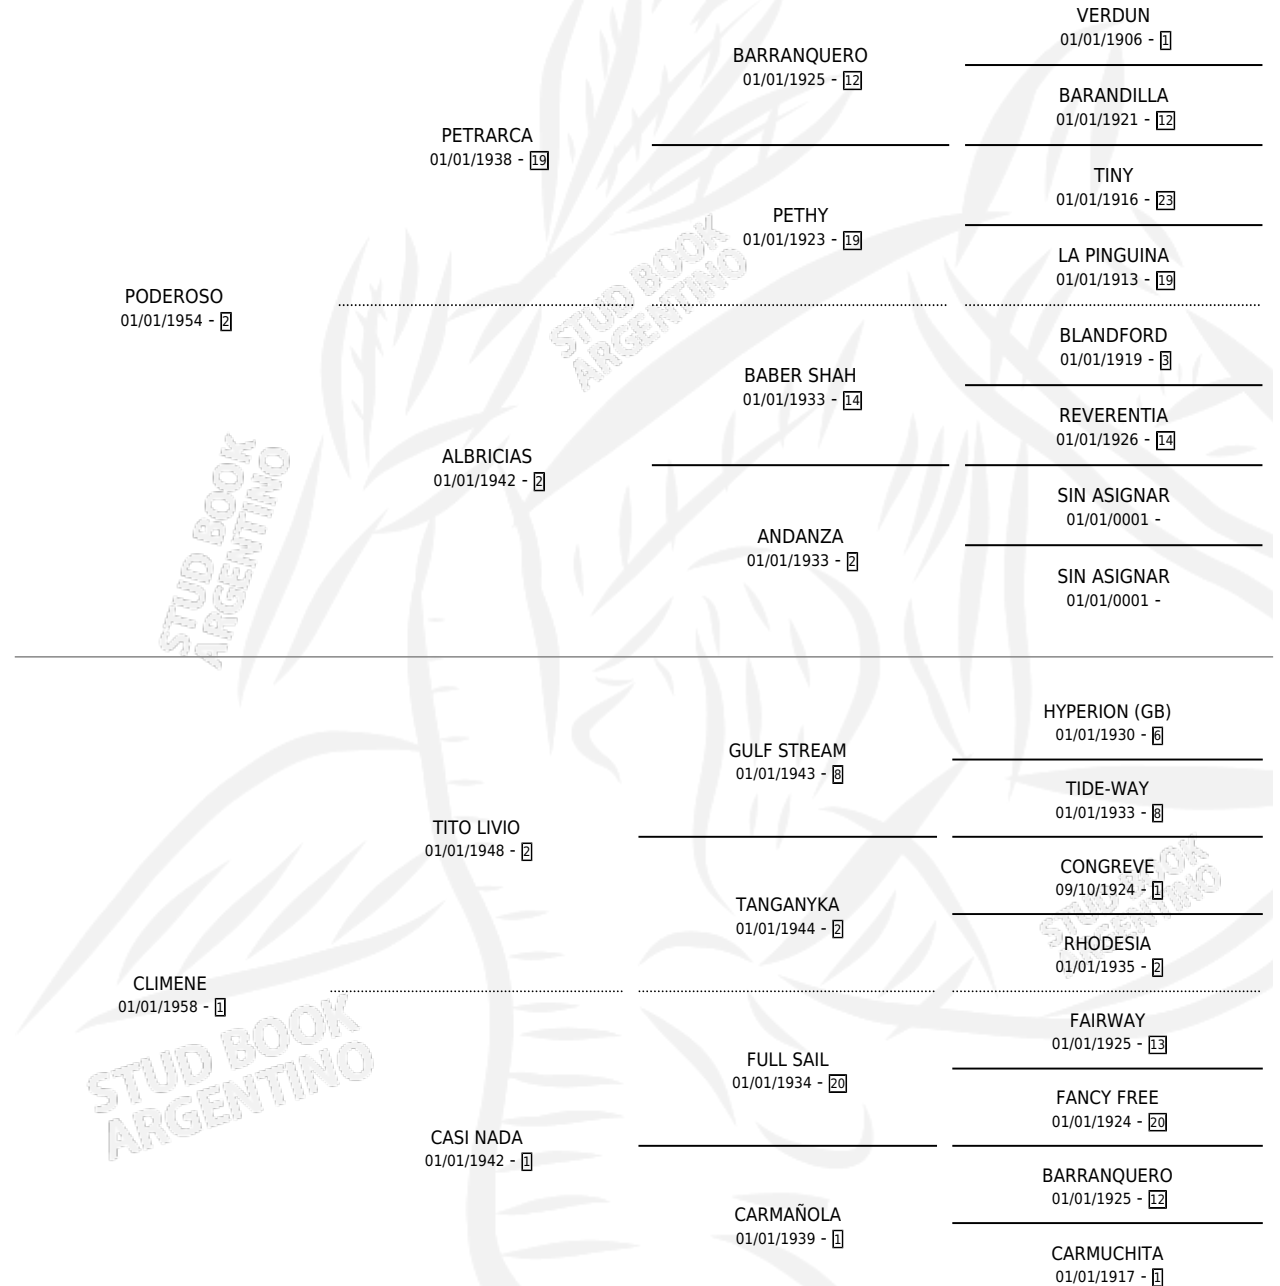

CALISTA

por PODEROSO y CLIMENE por TITO LIVIO

Argentina · Hembra · Zaino · SP · 01/01/1966
Familia 1-j · Volumen 26

ESTADO

TIPIFICACIÓN SANGUÍNEA	X
TIPIFICACIÓN POR ADN	X
PASAPORTE	X
IDENTIFICACIÓN POR MICROCHIP	X
REPRODUCTOR	✓

Lugar de nacimiento: Campo particular

Criador: Sin dato

~

HIJOS

	MACHOS	HEMBRAS
2 NACIERON	0	2
1 CORRIERON	0	1
1 GANARON	0	1
0 GANADORES CL	0 GANADORES GR	0 GANADORES G1

PEDIGREE