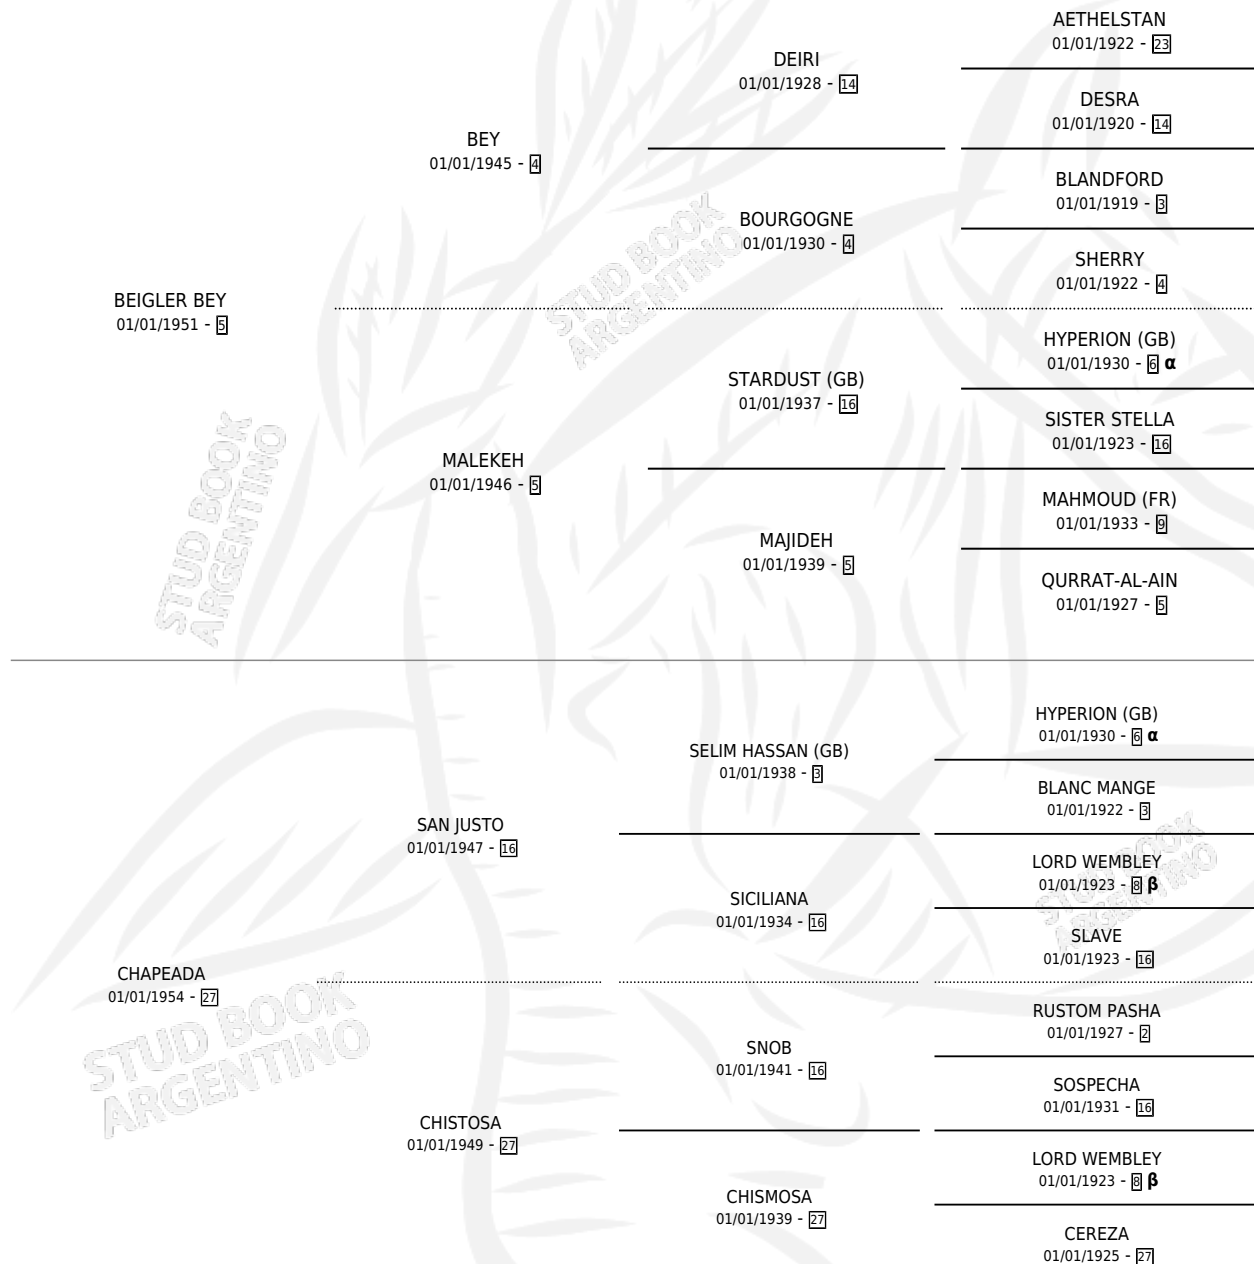

CHARADAI

por BEIGLER BEY y CHAPEADA por SAN JUSTO

Argentina · Hembra · Zaino · SP · 01/01/1966
Familia 27 · Volumen 26

ESTADO

TIPIFICACIÓN SANGUÍNEA	X
TIPIFICACIÓN POR ADN	X
PASAPORTE	X
IDENTIFICACIÓN POR MICROCHIP	X
REPRODUCTOR	✓

Lugar de nacimiento: Campo particular

Criador: Sin dato

~

HIJOS

	MACHOS	HEMBRAS
5 NACIERON	3	2
3 CORRIERON	2	1
3 GANARON	2	1
0 GANADORES CL	0 GANADORES GR	0 GANADORES G1

PEDIGREE

INBREEDING : α, β