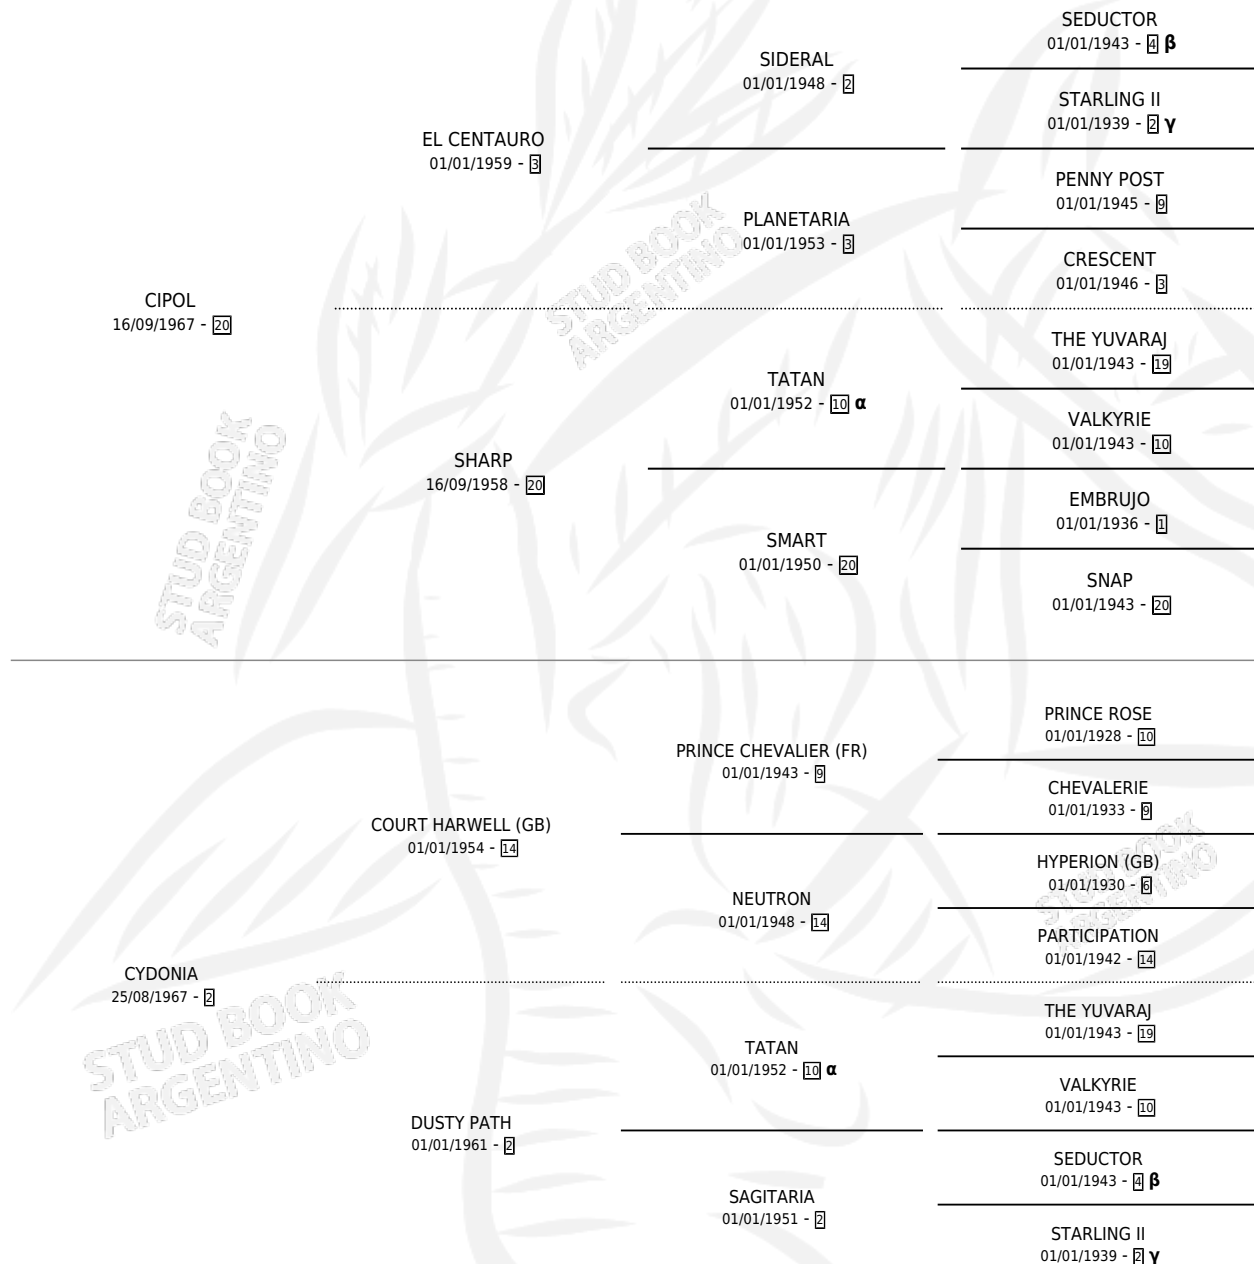

EARLY BIRD

por CIPOL y CYDONIA por COURT HARWELL (GB)

Argentina · Macho · Alazan Tostado · SP · 01/08/1981
Familia 2-f · Volumen 31

ESTADO

TIPIFICACIÓN SANGUÍNEA	X
TIPIFICACIÓN POR ADN	X
PASAPORTE	X
IDENTIFICACIÓN POR MICROCHIP	X
REPRODUCTOR	X

Lugar de nacimiento: Campo particular

Criador: Sin dato

PEDIGREE

INBREEDING : α, β, γ

CAMPAÑA

Solo carreras oficiales de Argentina

POR EDAD

EDAD	CC	1°	2°	3°	4°	5°	NP	CLC	CLG	CLCG1	CLGG1	IMPORTE	GANANCIA / CC
5 AÑOS	3	3	0	0	0	0	0	0	0	0	0	\$0	\$0
TOTALES	3	3	0	0	0	0	0	0	0	0	0	\$0	\$0
%		100%	0.0%	0.0%	0.0%	0.0%	0.0%	0.0%	0.0%	0.0%	0.0%		

Invicto Ganador de 3 carreras en Palermo y La Plata, a los 5 años.

POR DISTANCIA

HIPODROMO	CC	1°	2°	3°	4°	5°	NP	CLC	CLG	CLCG1	CLGG1	IMPORTE
LA PLATA	2	2	0	0	0	0	0	0	0	0	0	\$0
0 MTS	2	2	0	0	0	0	0	0	0	0	0	\$0
PALERMO	1	1	0	0	0	0	0	0	0	0	0	\$0
0 MTS	1	1	0	0	0	0	0	0	0	0	0	\$0