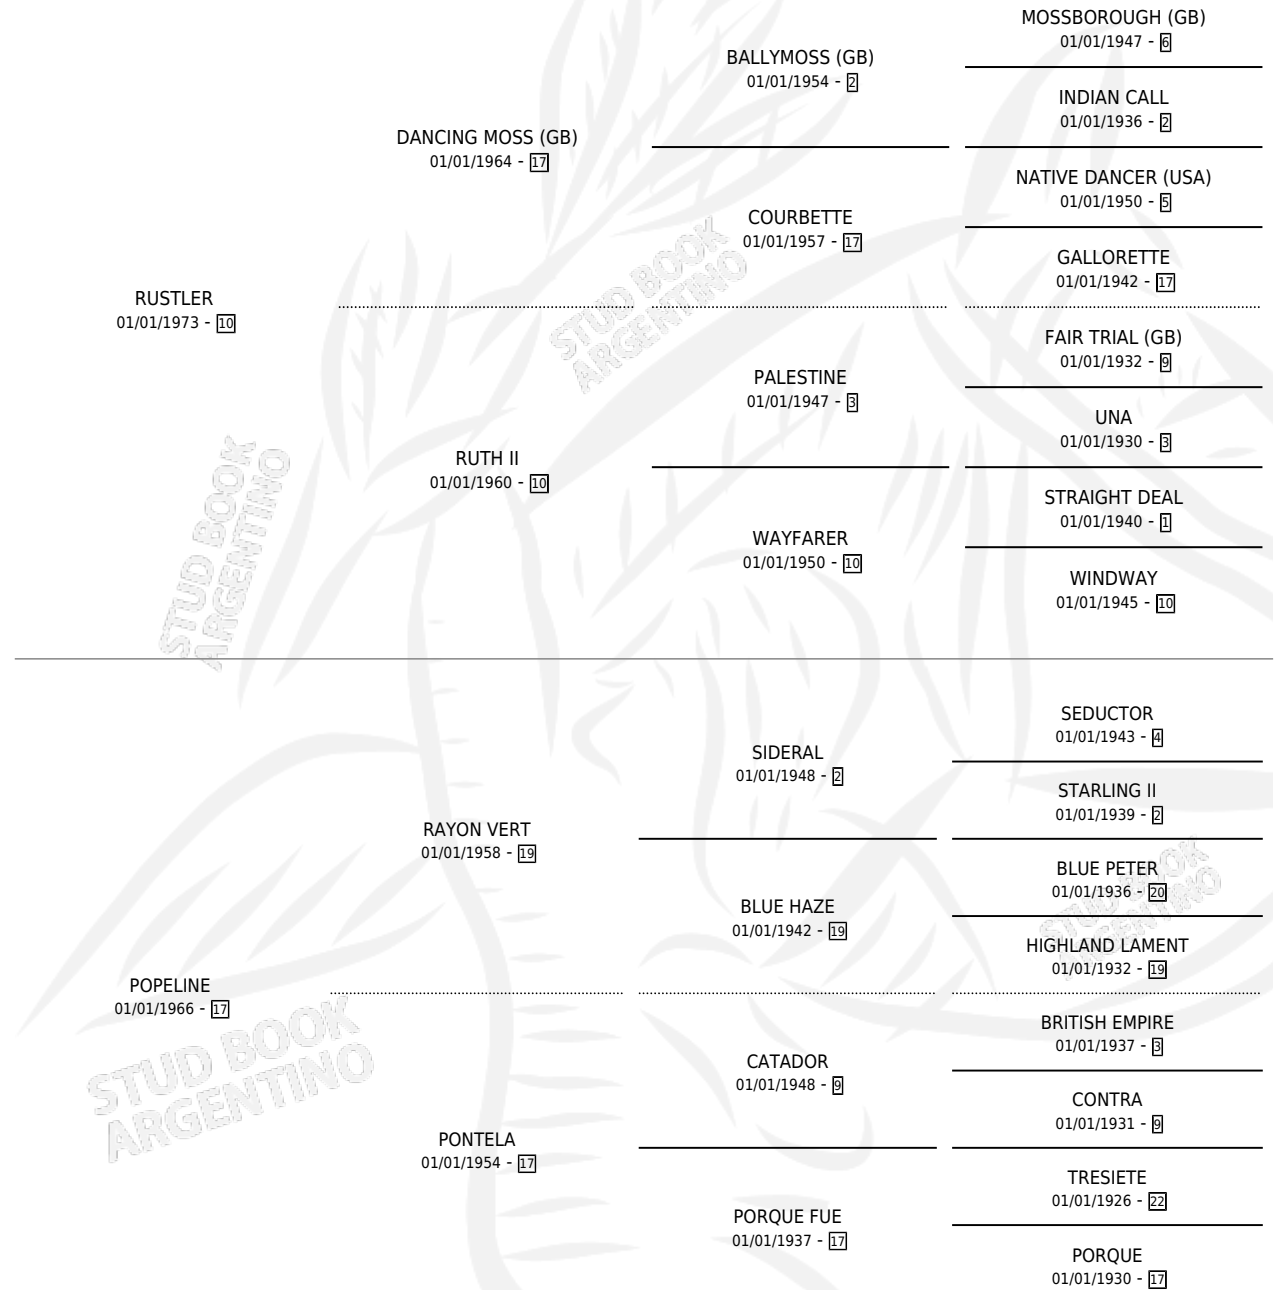

RUS TANGO

por RUSTLER y POPELINE por RAYON VERT

Argentina · Macho · Zaino · SP · 12/08/1981
Familia 17-c · Volumen 31

ESTADO

TIPIFICACIÓN SANGUÍNEA	X
TIPIFICACIÓN POR ADN	X
PASAPORTE	X
IDENTIFICACIÓN POR MICROCHIP	X
REPRODUCTOR	X

Lugar de nacimiento: Campo particular

Criador: Sin dato

PEDIGREE

RUS TANGO

Datos oficiales del Stud Book Argentino

Documento generado el 26/04/2026

studbook.org.ar