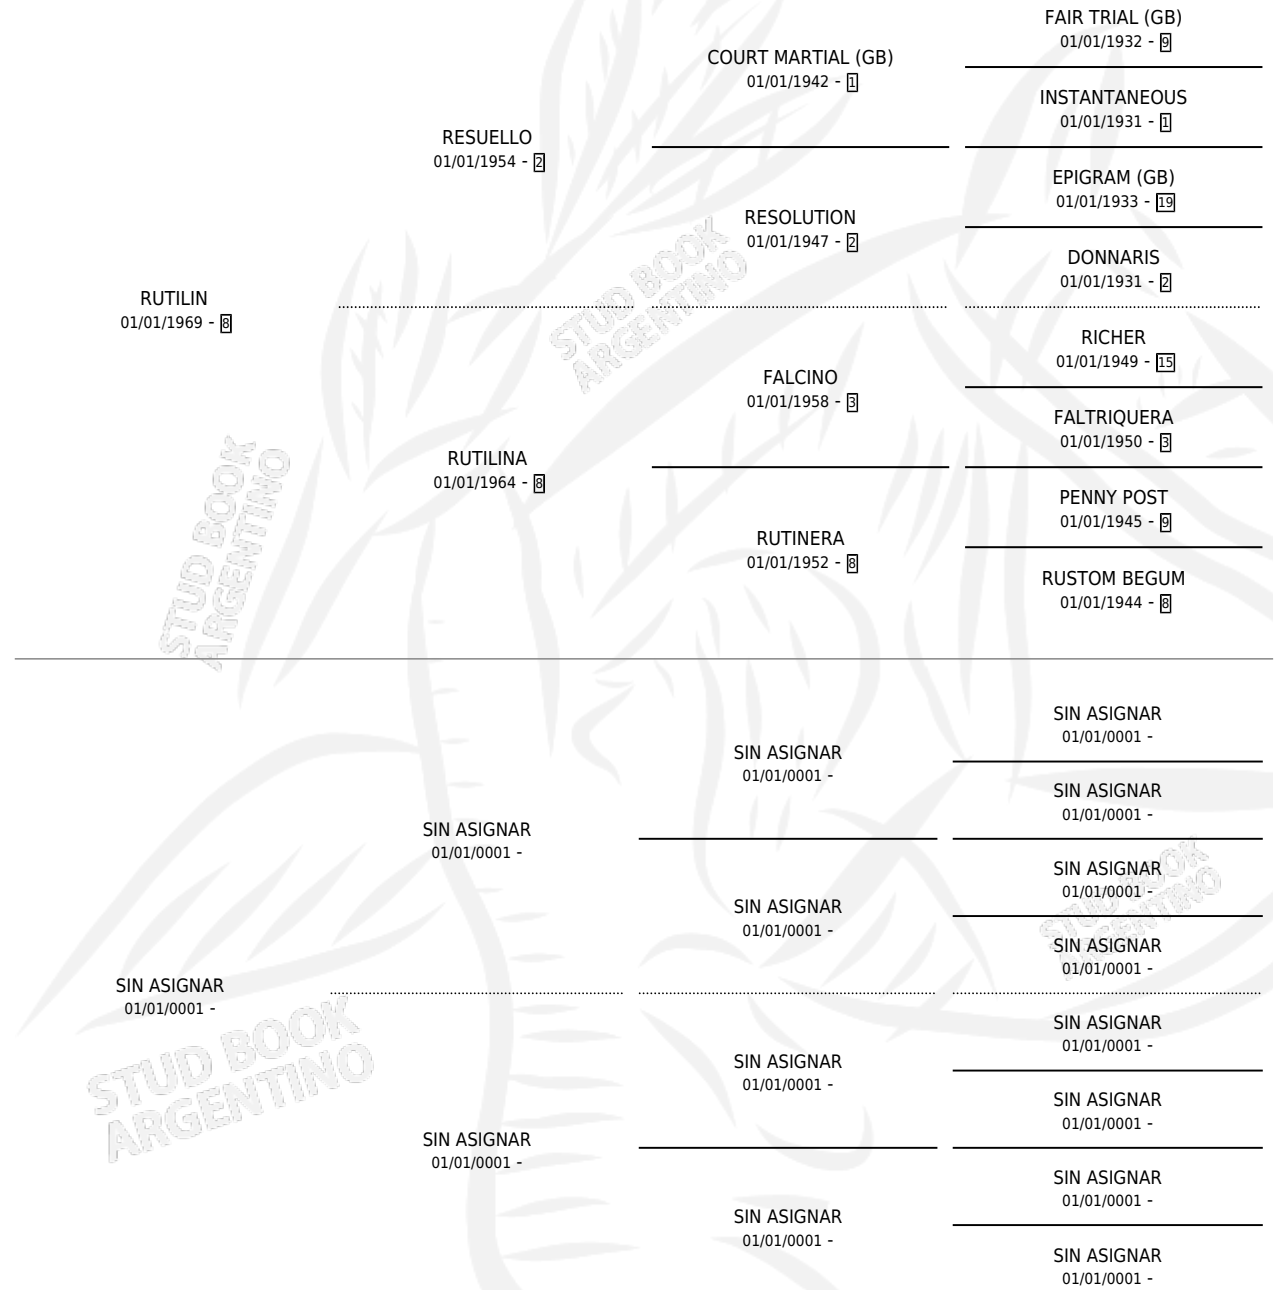

CAMUATI

por RUTILIN y SIN ASIGNAR por SIN ASIGNAR

Argentina · Hembra · No Consigna · SP · 01/01/1981
Familia · Volumen 31

ESTADO

TIPIFICACIÓN SANGUÍNEA	X
TIPIFICACIÓN POR ADN	X
PASAPORTE	X
IDENTIFICACIÓN POR MICROCHIP	X
REPRODUCTOR	X

Lugar de nacimiento: Campo particular

Criador: Arriaran Mario Salvador

PEDIGREE

CAMPAÑA

Solo carreras oficiales de Argentina

POR EDAD

EDAD	CC	1°	2°	3°	4°	5°	NP	CLC	CLG	CLCG1	CLGG1	IMPORTE	GANANCIA / CC
3 AÑOS	1	1	0	0	0	0	0	0	0	0	0	\$0	\$0
4 AÑOS	2	1	0	0	1	0	0	1	0	0	0	\$0	\$0
6 AÑOS	1	1	0	0	0	0	0	0	0	0	0	\$0	\$0
TOTALES	4	3	0	0	1	0	0	1	0	0	0	\$0	\$0
%		75.0%	0.0%	0.0%	25.0%	0.0%	0.0%	25.0%	0.0%	0.0%	0.0%		

Ganadora de 3 carreras en San Isidro y Palermo debutando, a los 3,4 y 6 años, incluso 4ta Republica de Panama.

POR DISTANCIA

HIPODROMO	CC	1°	2°	3°	4°	5°	NP	CLC	CLG	CLCG1	CLGG1	IMPORTE
PALERMO	3	2	0	0	1	0	0	1	0	0	0	\$0
0 MTS	3	2	0	0	1	0	0	1	0	0	0	\$0
SAN ISIDRO	1	1	0	0	0	0	0	0	0	0	0	\$0
0 MTS	1	1	0	0	0	0	0	0	0	0	0	\$0