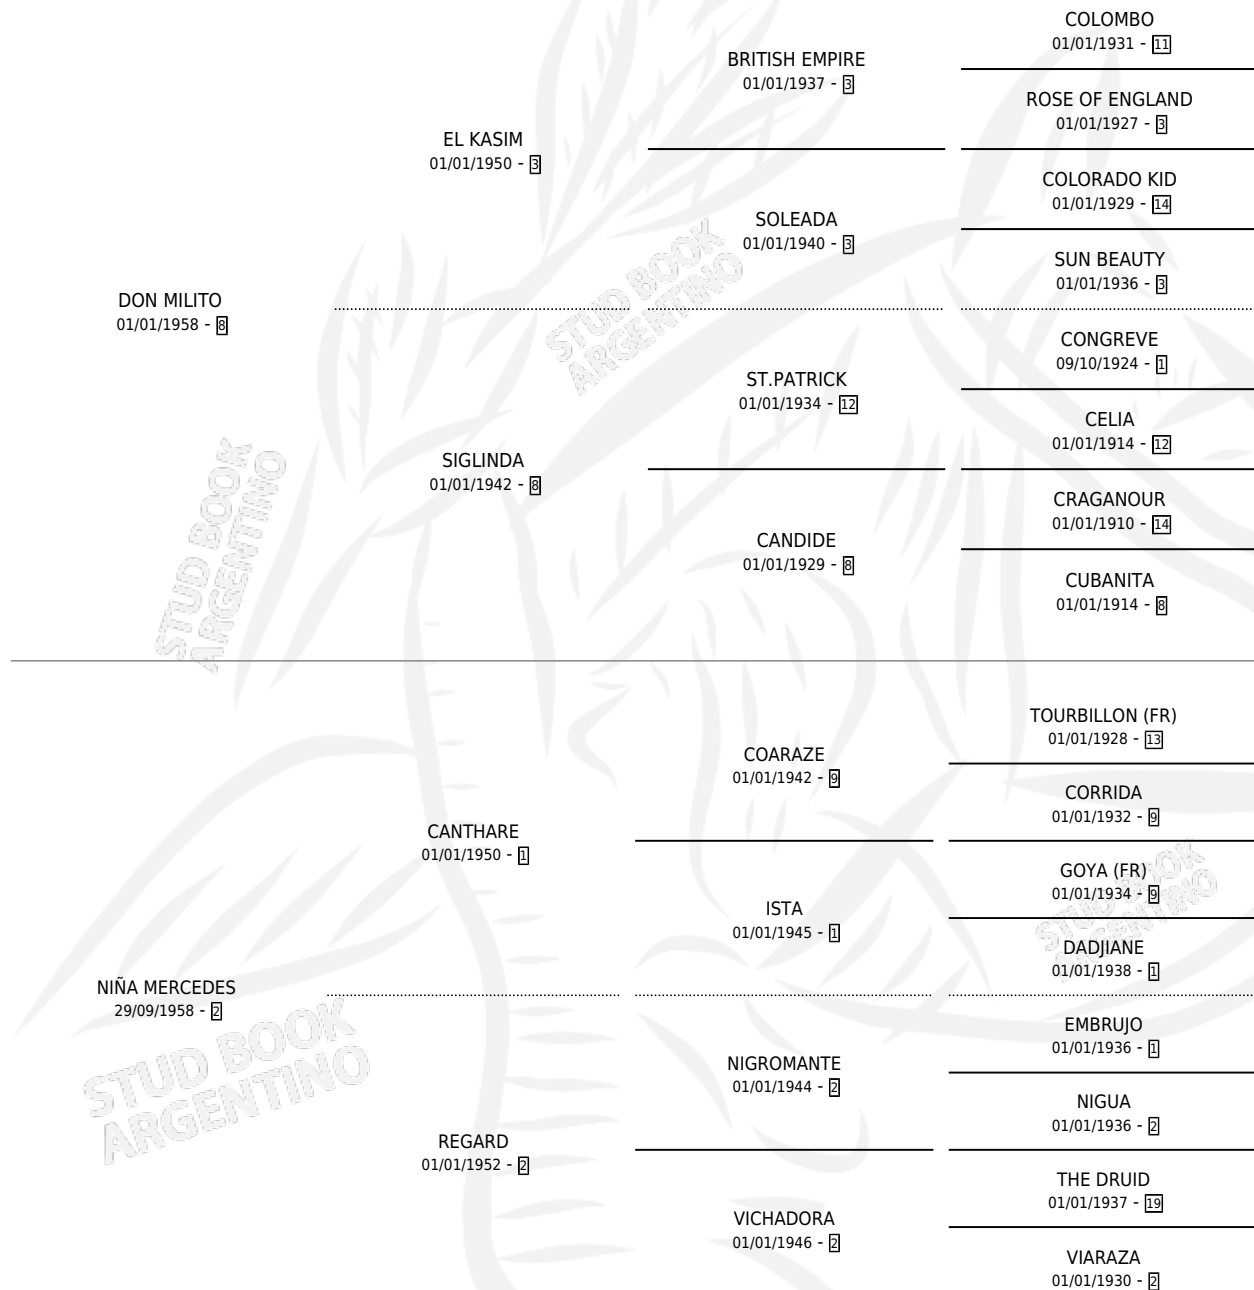

NEGRA VICTORIA

por DON MILITO y NIÑA MERCEDES por CANTHARE

Argentina · Hembra · Zaino Colorado · SP · 20/09/1966
Familia 2-u · Volumen 26

ESTADO

TIPIFICACIÓN SANGUÍNEA	X
TIPIFICACIÓN POR ADN	X
PASAPORTE	X
IDENTIFICACIÓN POR MICROCHIP	X
REPRODUCTOR	X

Lugar de nacimiento: Campo particular

Criador: Sin dato

PEDIGREE

NEGRA VICTORIA

Datos oficiales del Stud Book Argentino

Documento generado el 12/06/2026

studbook.org.ar