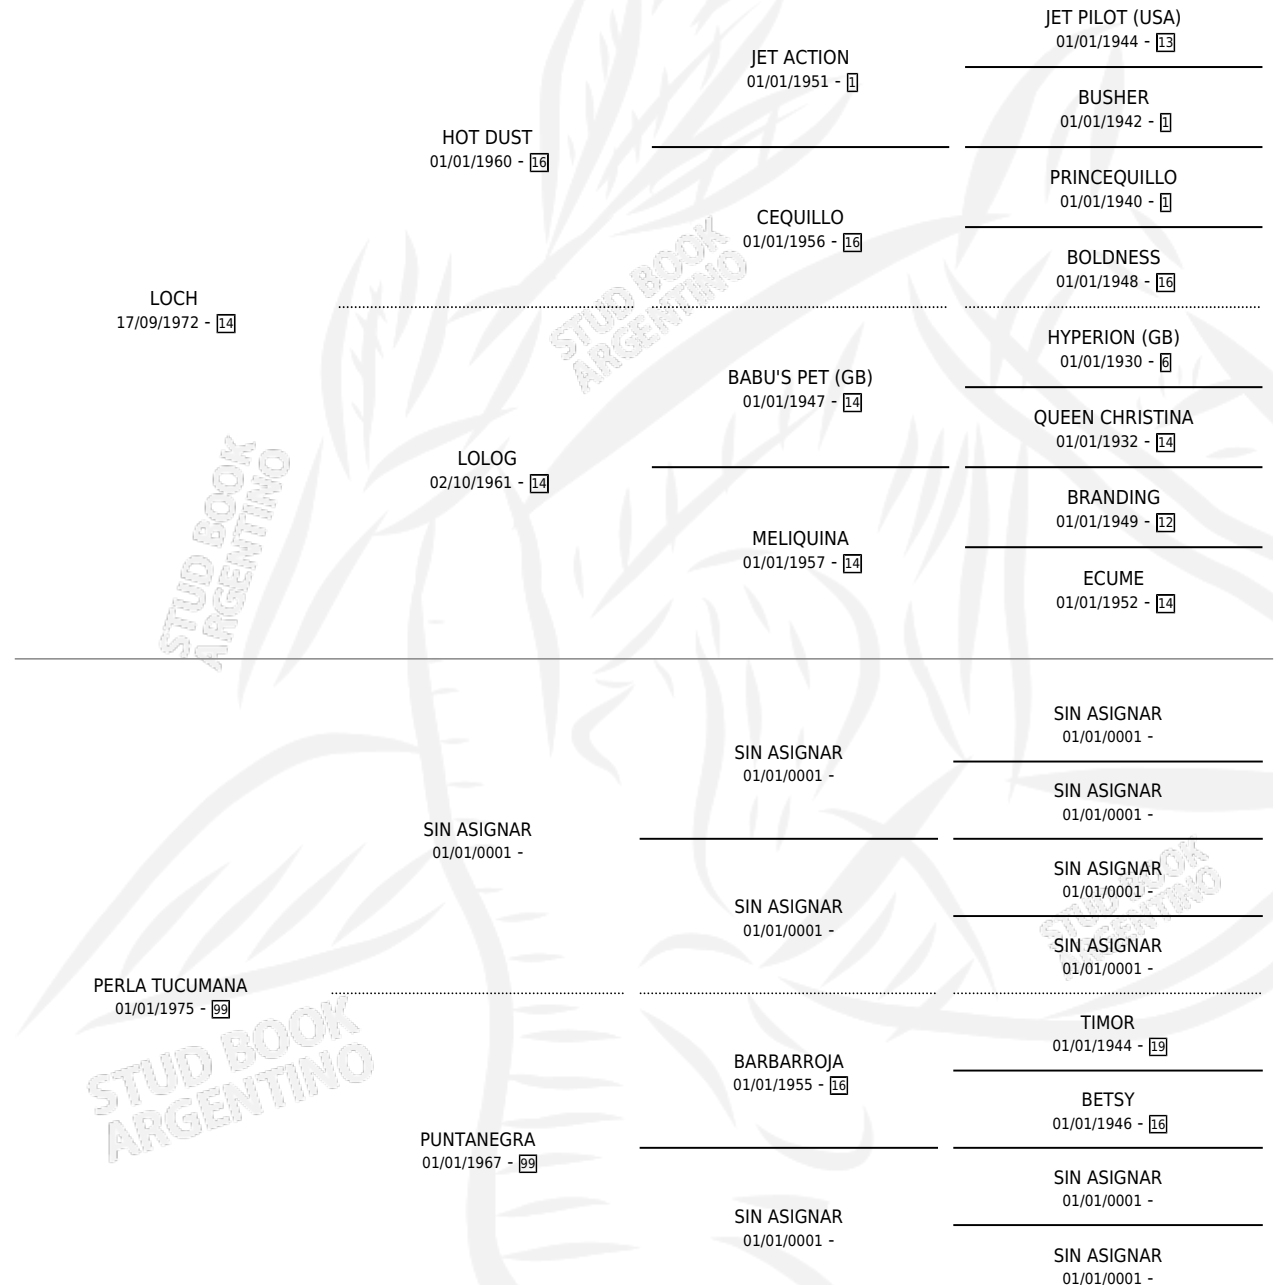

CHELOLA

por **LOCH** y **PERLA TUCUMANA** por **SIN ASIGNAR**

Argentina · Hembra · Zaino · SP · 25/07/1981
Familia 99 · Volumen 31

ESTADO

TIPIFICACIÓN SANGUÍNEA	✓
TIPIFICACIÓN POR ADN	X
PASAPORTE	X
IDENTIFICACIÓN POR MICROCHIP	X
REPRODUCTOR	✓

Lugar de nacimiento: Campo particular
Criador: Monte Grande

~

HIJOS

	MACHOS	HEMBRAS
6 NACIERON	2	4
SIN ACTUACIONES		

PEDIGREE

S

cimientos 6 / Efectividad 46.15%

PADRILLO	PRODUCTO	CRIADOR	1ER SERVICIO	ÚLTIMO SERVICIO
FLORIBOY	LINDA LOLA (H Z, 20/10/2000)	MONTE GRANDE	17/09/1999	10/10/1999
GRAN TALENTO	∅		20/10/1998	22/10/1998
GRAN TALENTO	GRAN CAMPAÑA (H Z, 29/09/1998)	MONTE GRANDE	10/10/1997	12/10/1997
GRAN TALENTO	∅		31/10/1996	11/12/1996
GRAN TALENTO	GRAN LIGERA (H A, 21/09/1996)	MONTE GRANDE	28/09/1995	30/09/1995
SEXTANTE	CANCELANTE (M ZD, 17/09/1995)	MONTE GRANDE	05/10/1994	07/10/1994
SEXTANTE	∅		19/10/1993	21/10/1993
GRAN TALENTO	FOREIGN OFFICE (M ZC, 02/09/1993)	MONTE GRANDE	06/09/1992	08/09/1992
GRAN TALENTO	GRAN OBRERA (H Z, 02/09/1992)	MONTE GRANDE	04/09/1991	08/09/1991
GRAN TALENTO	∅		18/08/1990	21/08/1990
GRAN TALENTO	∅		01/10/1989	05/10/1989
GRAN TALENTO	∅		08/10/1988	30/10/1988
MALEVITO BLUFF	∅		16/08/1987	06/09/1987