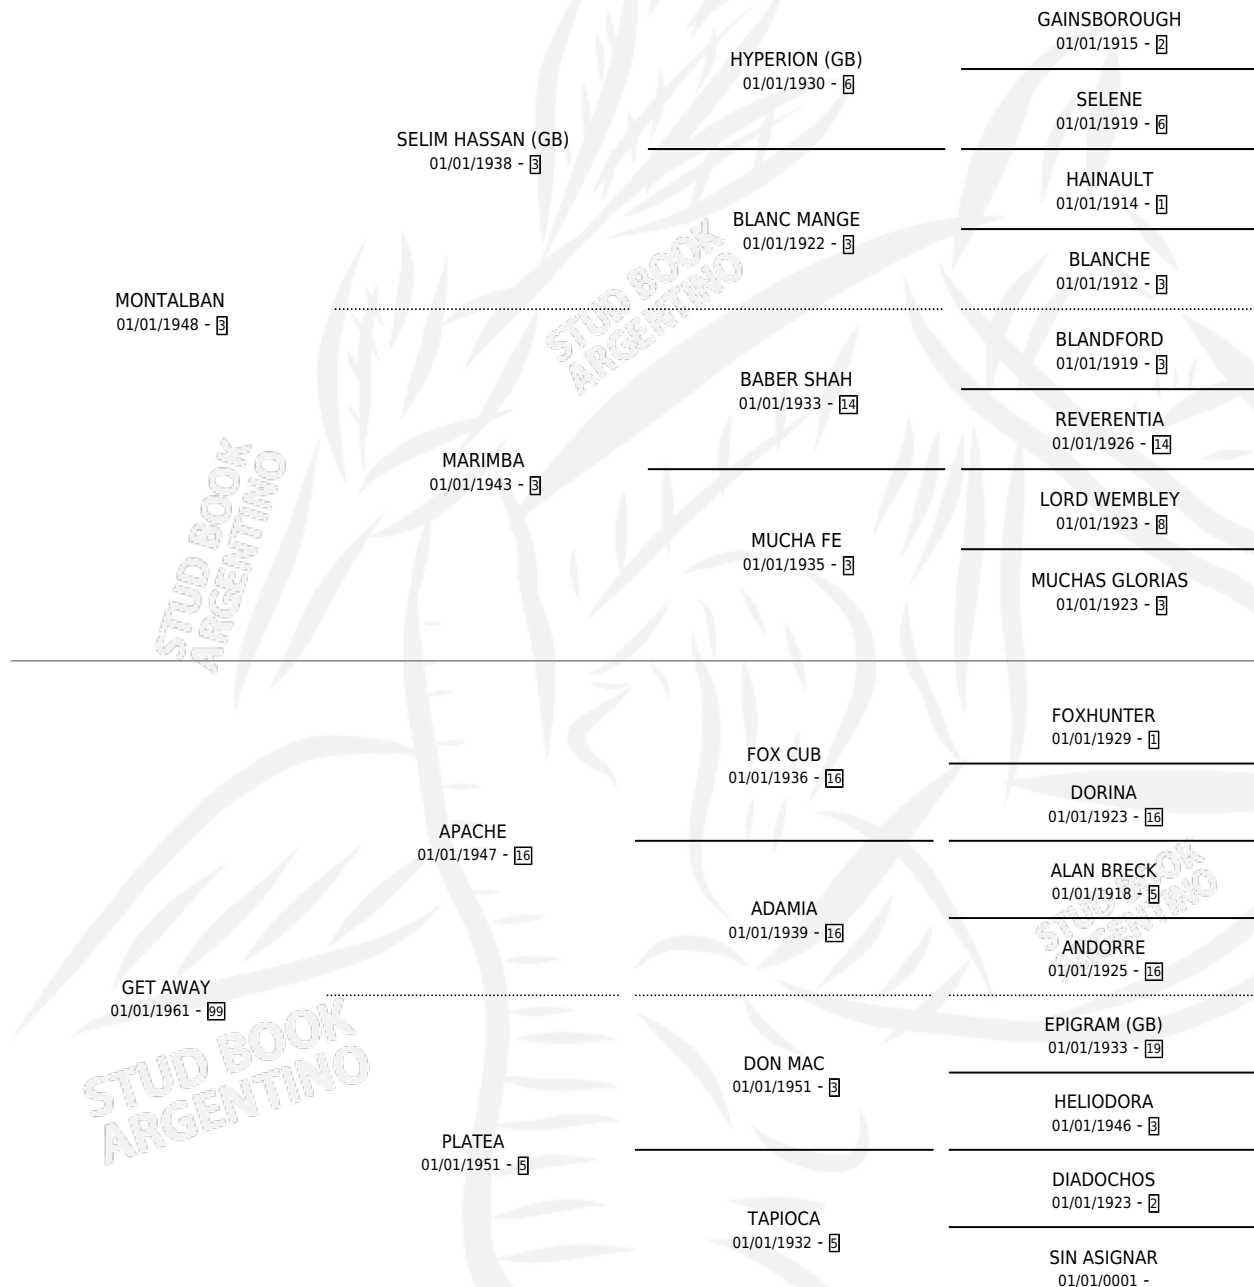

MISS AWAY

por MONTALBAN y GET AWAY por APACHE

Argentina · Hembra · Zaino · SP · 01/01/1966
Familia 99 · Volumen 26

ESTADO

| | |
|------------------------------|---|
| TIPIFICACIÓN SANGUÍNEA | X |
| TIPIFICACIÓN POR ADN | X |
| PASAPORTE | X |
| IDENTIFICACIÓN POR MICROCHIP | X |
| REPRODUCTOR | ✓ |

Lugar de nacimiento: Campo particular

Criador: Sin dato

~

HIJOS

| | MACHOS | HEMBRAS |
|-------------|--------|---------|
| 5 NACIERON | 3 | 2 |
| 2 CORRIERON | 2 | 0 |

SIN ACTUACIONES

PEDIGREE

S

mientos 3 / Efectividad 42.86%

| PADRILLO | PRODUCTO | CRIADOR | 1ER SERVICIO | ÚLTIMO SERVICIO |
|-----------|----------------------------------|----------|--------------|-----------------|
| TAMURANTE | ∅ | | 11/11/1991 | 13/11/1991 |
| TAMURANTE | CARAI BENTEVEO (M Z, 03/10/1990) | SIN DATO | 16/09/1989 | 12/10/1989 |
| TAMURANTE | ∅ | | 29/12/1987 | 29/12/1987 |
| TAMURANTE | CARAI FACUNDO (M Z, 24/09/1987) | SIN DATO | 24/09/1986 | 26/09/1986 |
| TAMURANTE | ∅ | | 31/10/1985 | 12/12/1985 |
| TAMURANTE | ∅ | | | |
| TAMURANTE | DON SILVESTRE (M A, 23/09/1985) | SIN DATO | | |