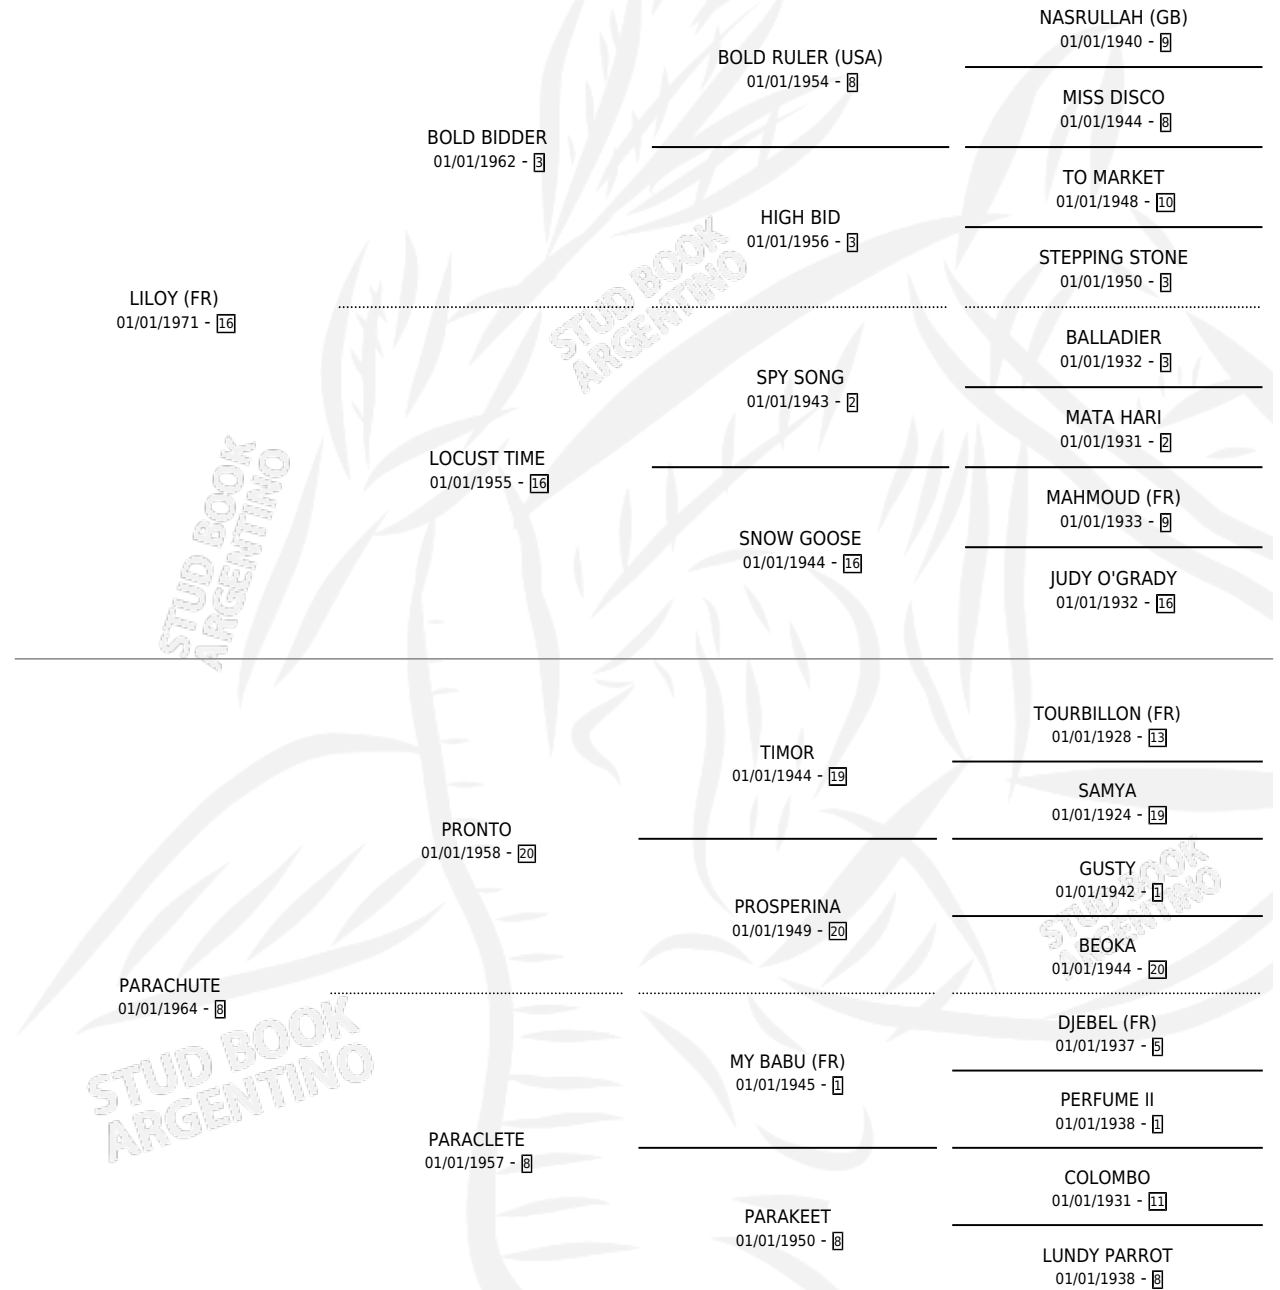

PREDILECTO

por LILOY (FR) y PARACHUTE por PRONTO

Argentina · Macho · Zaino · SP · 22/07/1981
Familia 8-k · Volumen 31

ESTADO

TIPIFICACIÓN SANGUÍNEA	X
TIPIFICACIÓN POR ADN	X
PASAPORTE	X
IDENTIFICACIÓN POR MICROCHIP	X
REPRODUCTOR	✓

Lugar de nacimiento: Campo particular

Criador: Sin dato

PEDIGREE

CAMPAÑA

Solo carreras oficiales de Argentina

POR EDAD

EDAD	CC	1°	2°	3°	4°	5°	NP	CLC	CLG	CLCG1	CLGG1	IMPORTE	GANANCIA / CC
2 AÑOS	1	1	0	0	0	0	0	0	0	0	0	\$0	\$0
3 AÑOS	1	1	0	0	0	0	0	0	0	0	0	\$0	\$0
4 AÑOS	2	2	0	0	0	0	0	0	0	0	0	\$0	\$0
5 AÑOS	1	0	0	0	1	0	0	1	0	0	0	\$0	\$0
6 AÑOS	5	2	1	1	1	0	0	2	0	0	0	\$0	\$0
7 AÑOS	2	0	0	0	0	1	1	0	0	0	0	\$0	\$0
TOTALES	12	6	1	1	2	1	1	3	0	0	0	\$0	\$0
%		50.0%	8.3%	8.3%	16.7%	8.3%	8.3%	25.0%	0.0%	0.0%	0.0%		