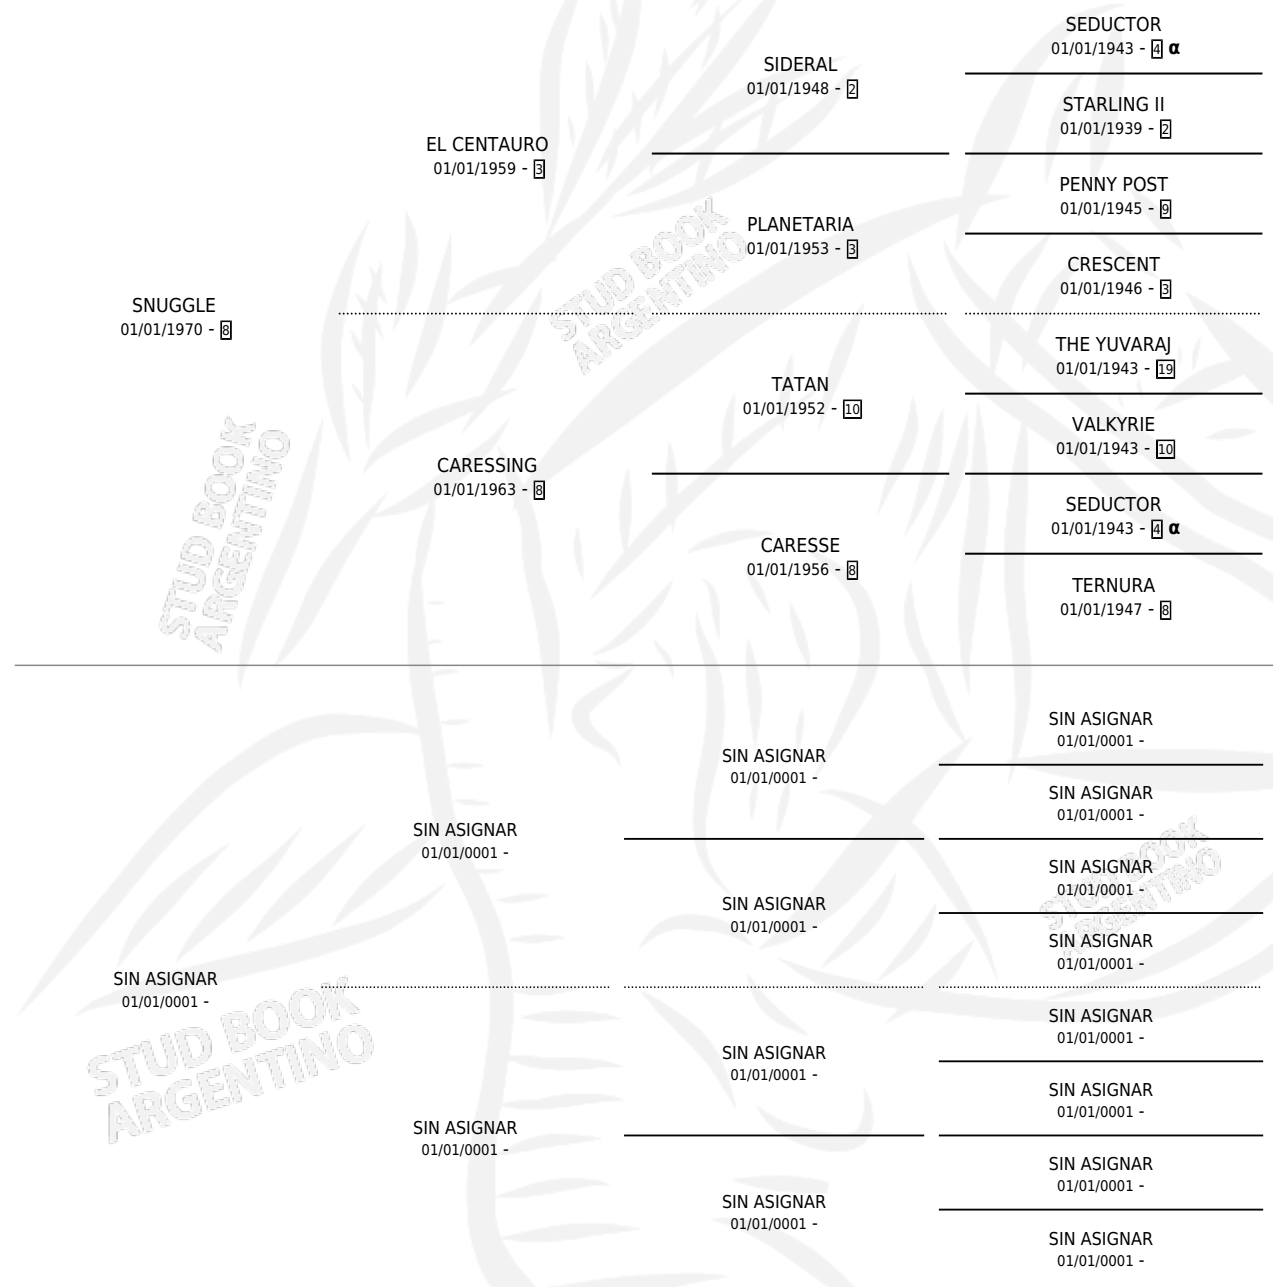

SLANG

por **SNUGGLE** y **SIN ASIGNAR** por **SIN ASIGNAR**

Argentina · Macho · No Consigna · SP · 01/01/1981
Familia · Volumen 31

ESTADO

TIPIFICACIÓN SANGUÍNEA	X
TIPIFICACIÓN POR ADN	X
PASAPORTE	X
IDENTIFICACIÓN POR MICROCHIP	X
REPRODUCTOR	X

Lugar de nacimiento: Campo particular

Criador: Sin dato

PEDIGREE

INBREEDING : α

CAMPAÑA

Solo carreras oficiales de Argentina

POR EDAD

EDAD	CC	1°	2°	3°	4°	5°	NP	CLC	CLG	CLCG1	CLGG1	IMPORTE	GANANCIA / CC
4 AÑOS	1	0	0	1	0	0	0	1	0	0	0	\$0	\$0
8 AÑOS	1	0	0	0	0	1	0	0	0	0	0	\$0	\$0
TOTALES	2	0	0	1	0	1	0	1	0	0	0	\$0	\$0
%		0.0%	0.0%	50.0%	0.0%	50.0%	0.0%	50.0%	0.0%	0.0%	0.0%		