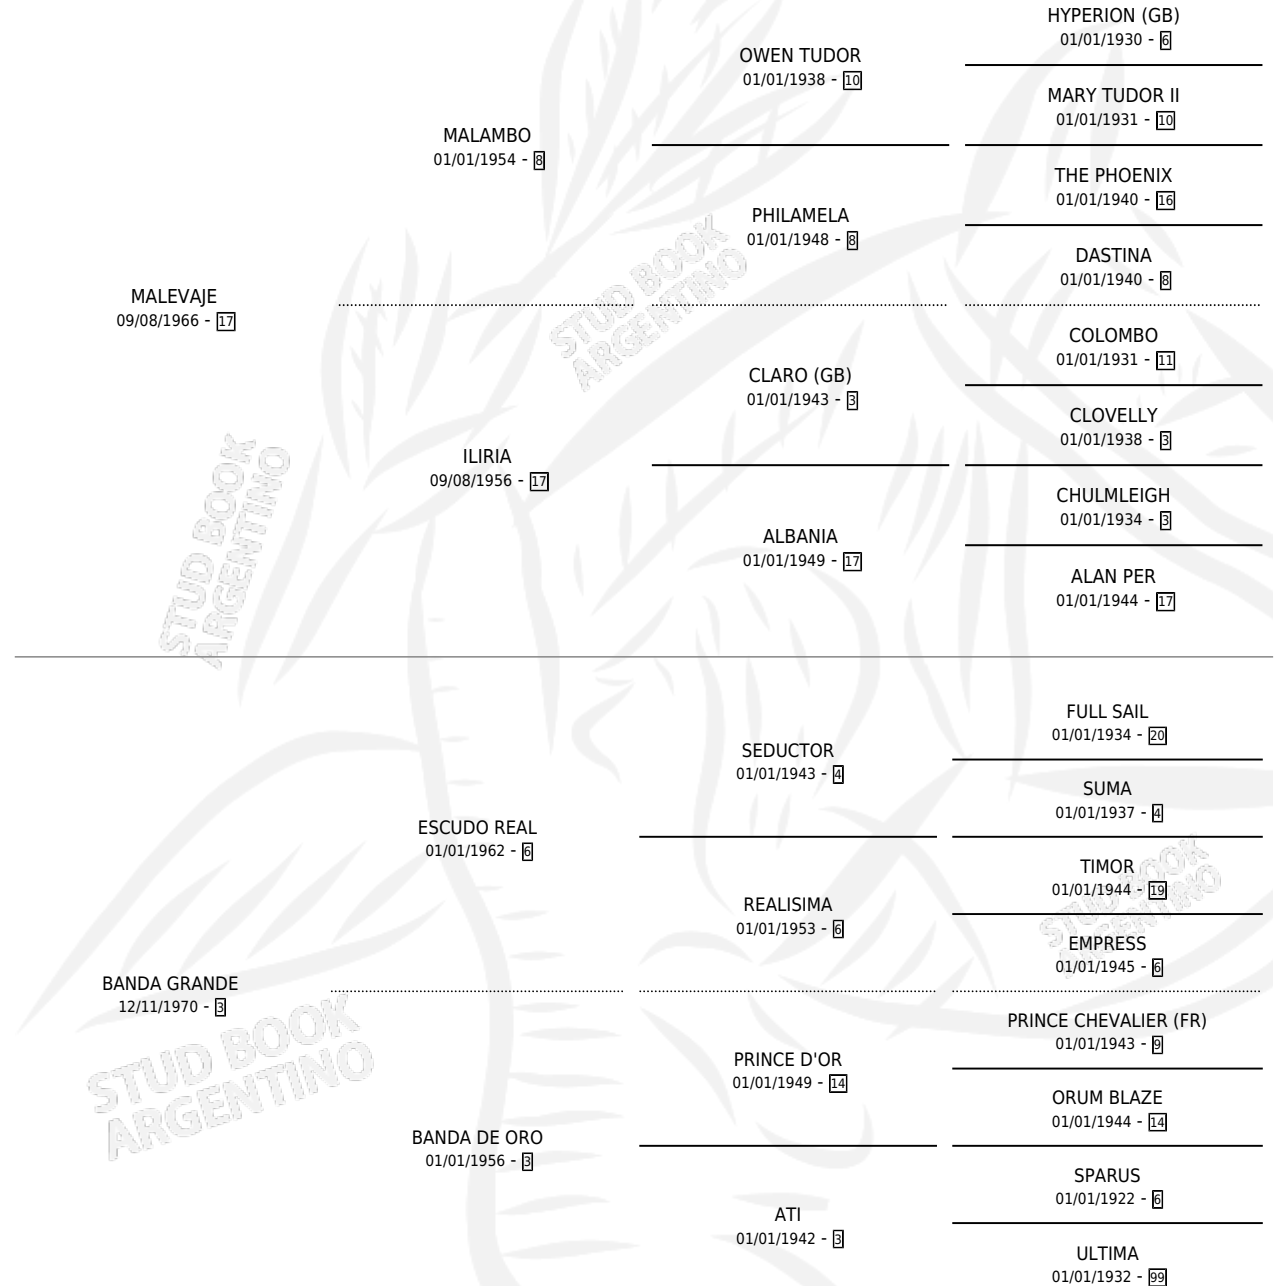

FINGE MALEVO

por MALEVAJE y BANDA GRANDE por ESCUDO REAL

Argentina · Macho · Alazan · SP · 11/08/1981
Familia 3 · Volumen 31

ESTADO

TIPIFICACIÓN SANGUÍNEA	X
TIPIFICACIÓN POR ADN	X
PASAPORTE	X
IDENTIFICACIÓN POR MICROCHIP	X
REPRODUCTOR	X

Lugar de nacimiento: Campo particular

Criador: Sin dato

PEDIGREE

CAMPAÑA

Solo carreras oficiales de Argentina

POR EDAD

EDAD	CC	1°	2°	3°	4°	5°	NP	CLC	CLG	CLCG1	CLGG1	IMPORTE	GANANCIA / CC
5 AÑOS	1	1	0	0	0	0	0	0	0	0	0	\$0	\$0
TOTALES	1	1	0	0	0	0	0	0	0	0	0	\$0	\$0
%		100%	0.0%	0.0%	0.0%	0.0%	0.0%	0.0%	0.0%	0.0%	0.0%		