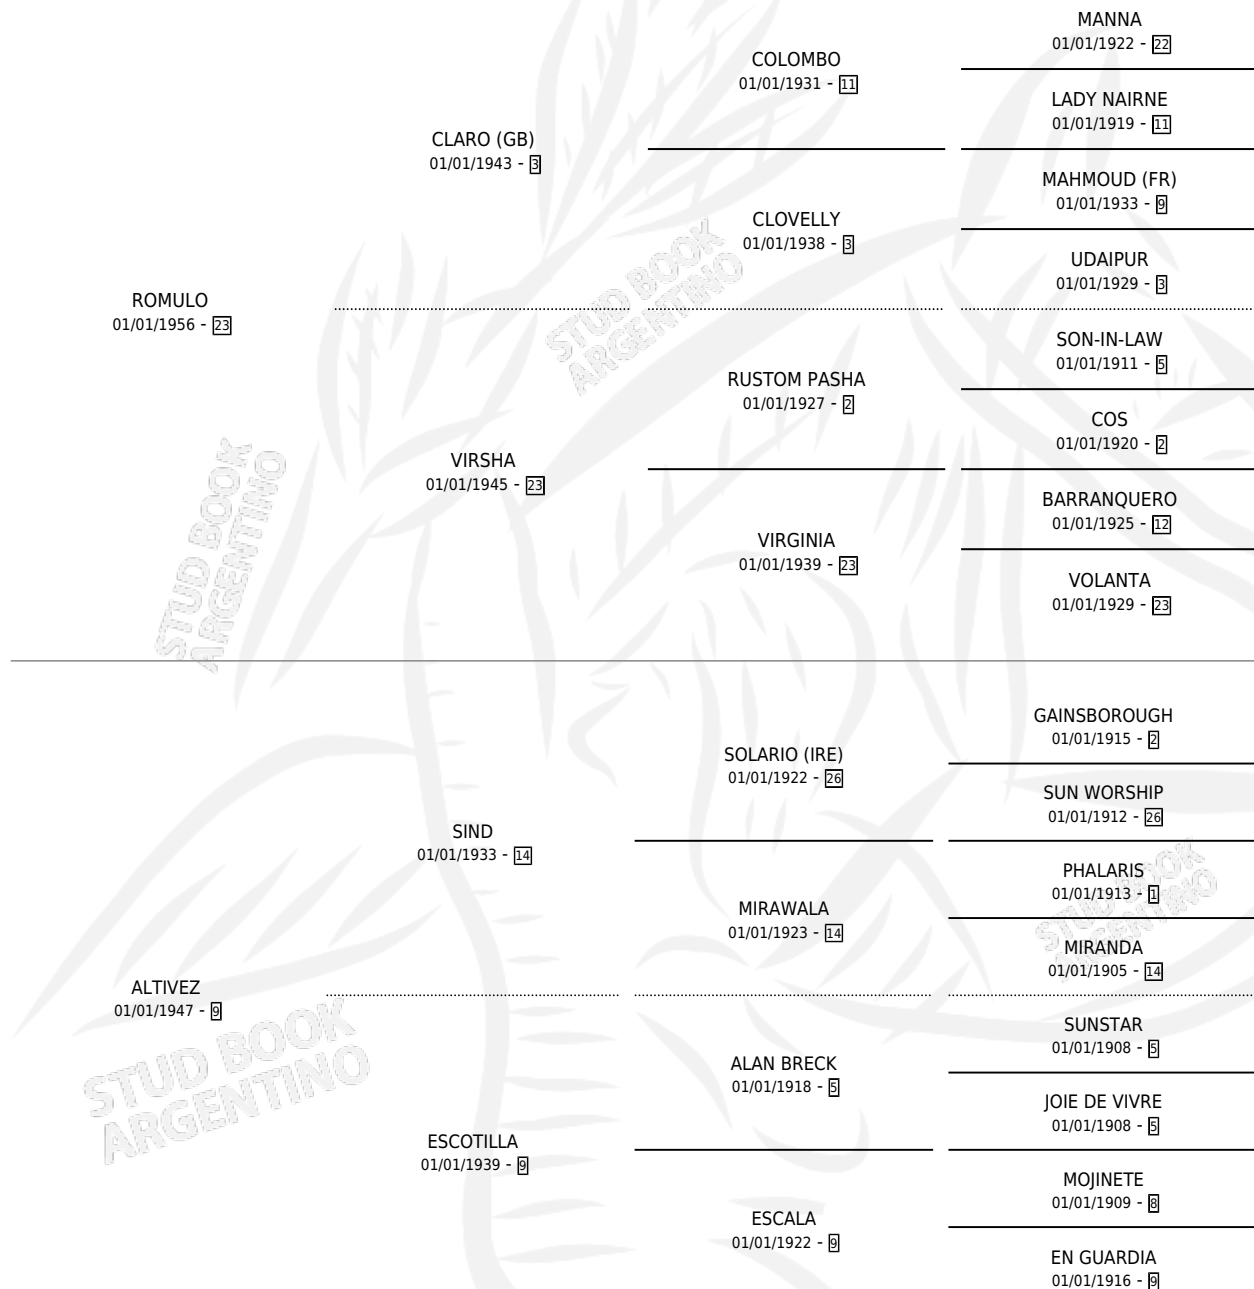

RUINA

por ROMULO y ALTIVEZ por SIND

Argentina · Hembra · Zaino · SP · 01/01/1966
Familia 9-h · Volumen 26

ESTADO

TIPIFICACIÓN SANGUÍNEA	X
TIPIFICACIÓN POR ADN	X
PASAPORTE	X
IDENTIFICACIÓN POR MICROCHIP	X
REPRODUCTOR	✓

Lugar de nacimiento: Campo particular

Criador: Sin dato

~

HIJOS

	MACHOS	HEMBRAS
2 NACIERON	1	1
SIN ACTUACIONES		

PEDIGREE