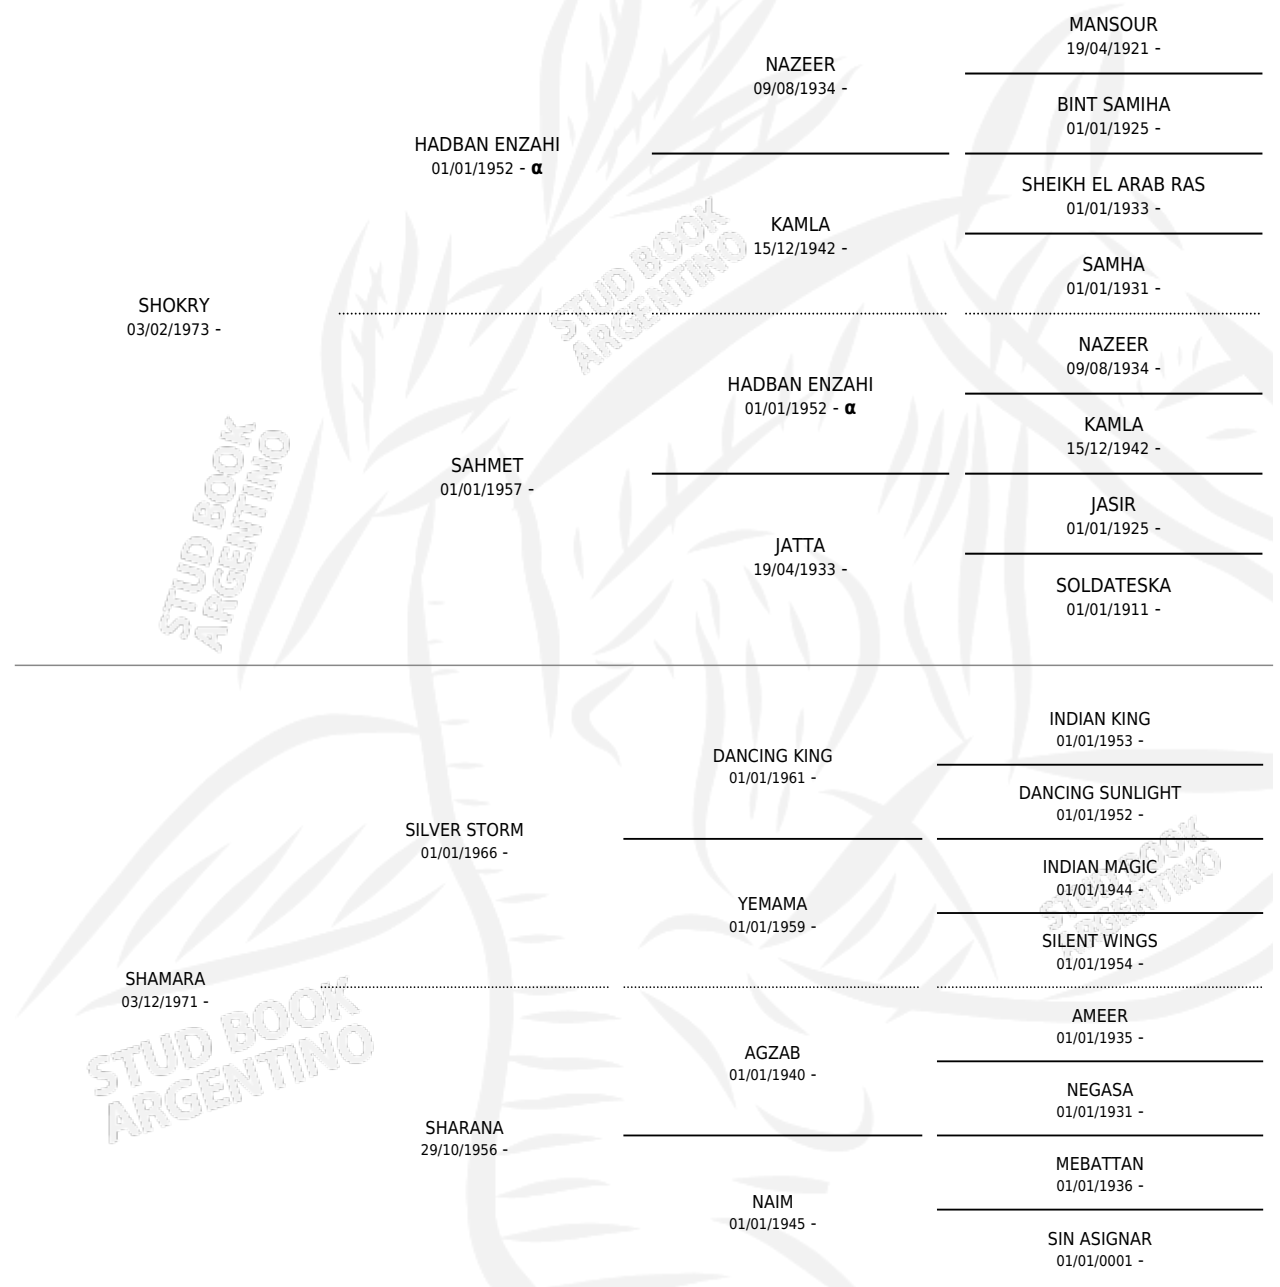

SHORIMA

por SHOKRY y SHAMARA por SILVER STORM

Argentina · Hembra · Tordillo · AP · 23/08/1980
Familia · Volumen 30

ESTADO

TIPIFICACIÓN SANGUÍNEA	X
TIPIFICACIÓN POR ADN	X
PASAPORTE	X
IDENTIFICACIÓN POR MICROCHIP	X
REPRODUCTOR	✓

Lugar de nacimiento: Campo particular

Criador: Sin dato

~

HIJOS

	MACHOS	HEMBRAS
6 NACIERON	2	4
SIN ACTUACIONES		

PEDIGREE

INBREEDING : α