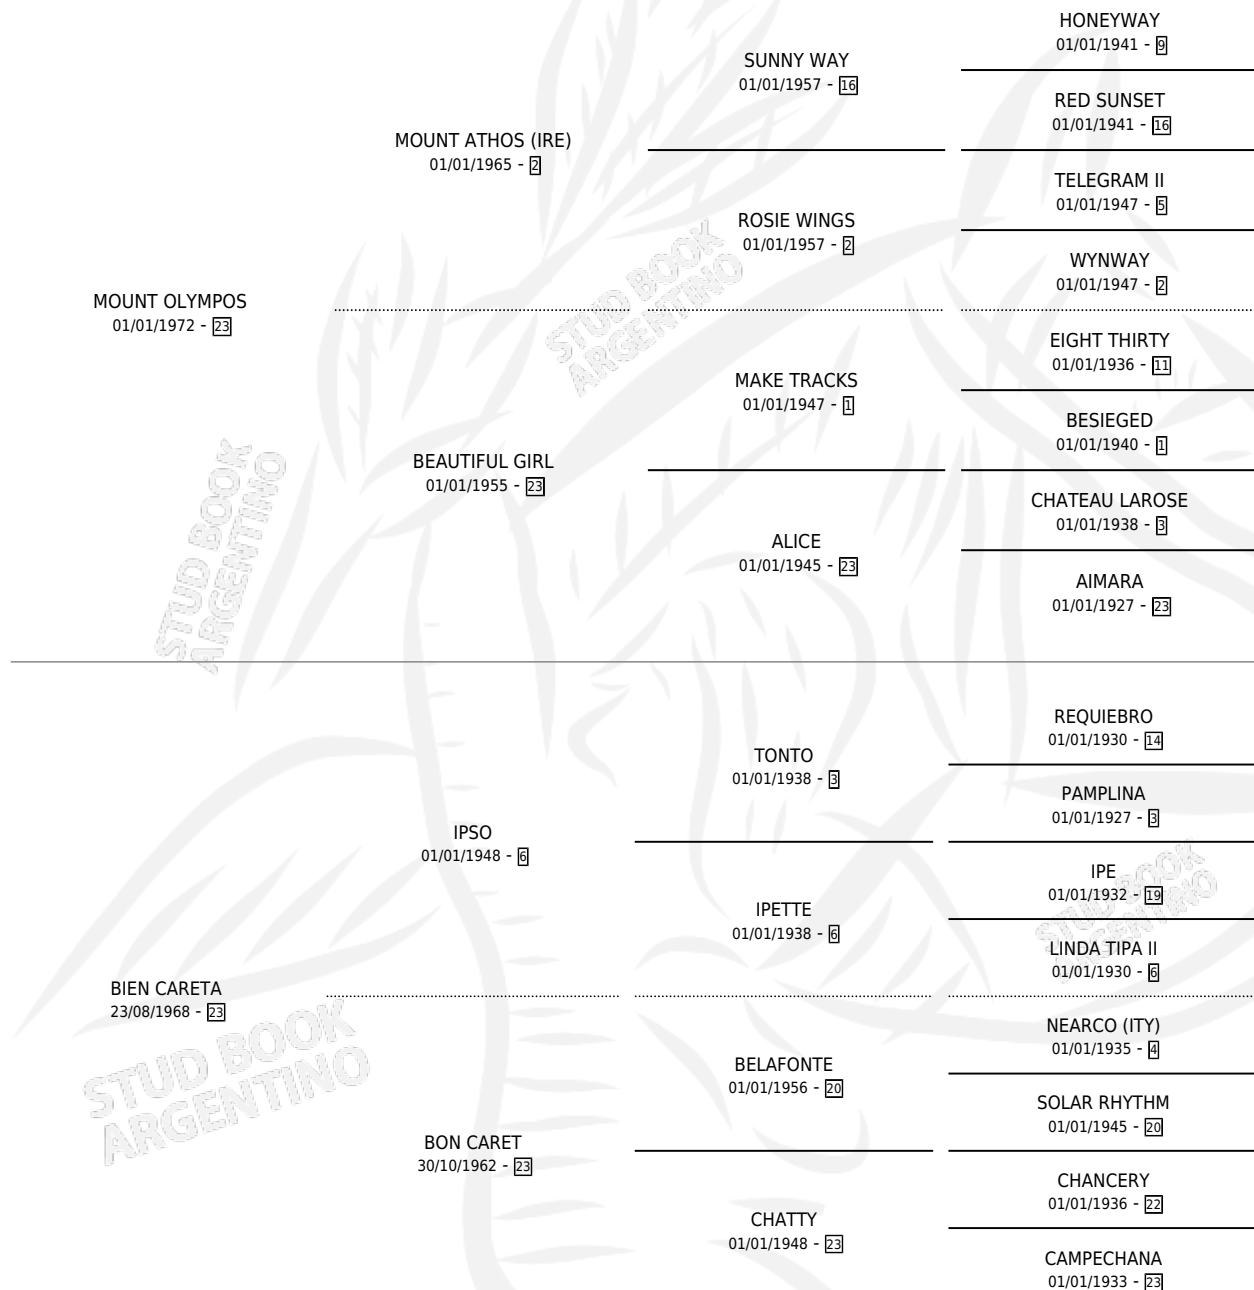

Lugar de nacimiento: Campo particular

Criador: Sin dato

~

HIJOS

	MACHOS	HEMBRAS
1 NACIERON	1	0

SIN ACTUACIONES

PEDIGREE

CAMPAÑA

Solo carreras oficiales de Argentina

POR EDAD

EDAD	CC	1°	2°	3°	4°	5°	NP	CLC	CLG	CLCG1	CLGG1	IMPORTE	GANANCIA / CC
6 AÑOS	1	1	0	0	0	0	0	0	0	0	0	\$0	\$0
7 AÑOS	6	0	0	3	0	1	2	0	0	0	0	\$0	\$0
TOTALES	7	1	0	3	0	1	2	0	0	0	0	\$0	\$0
%		14.3%	0.0%	42.9%	0.0%	14.3%	28.6%	0.0%	0.0%	0.0%	0.0%		