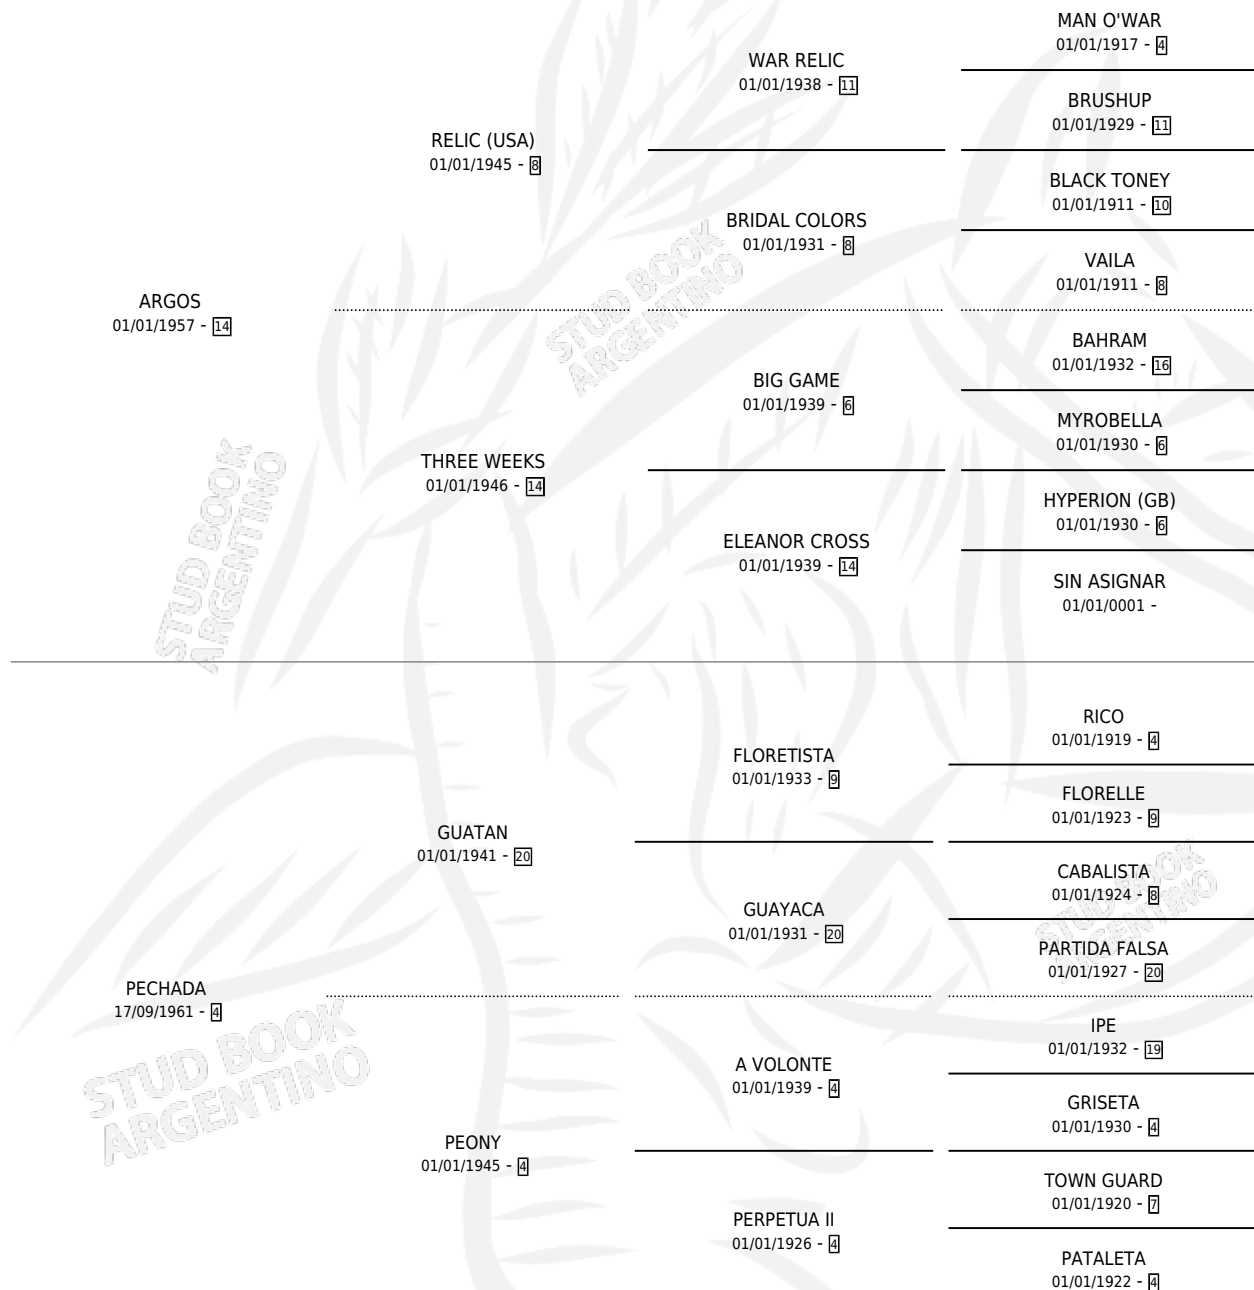

POLYGRAPH

por ARGOS y PECHADA por GUATAN

Argentina · Macho · Alazan · SP · 21/09/1966
Familia 4-b · Volumen 26

ESTADO

TIPIFICACIÓN SANGUÍNEA	X
TIPIFICACIÓN POR ADN	X
PASAPORTE	X
IDENTIFICACIÓN POR MICROCHIP	X
REPRODUCTOR	X

Lugar de nacimiento: Campo particular

Criador: Sin dato

PEDIGREE