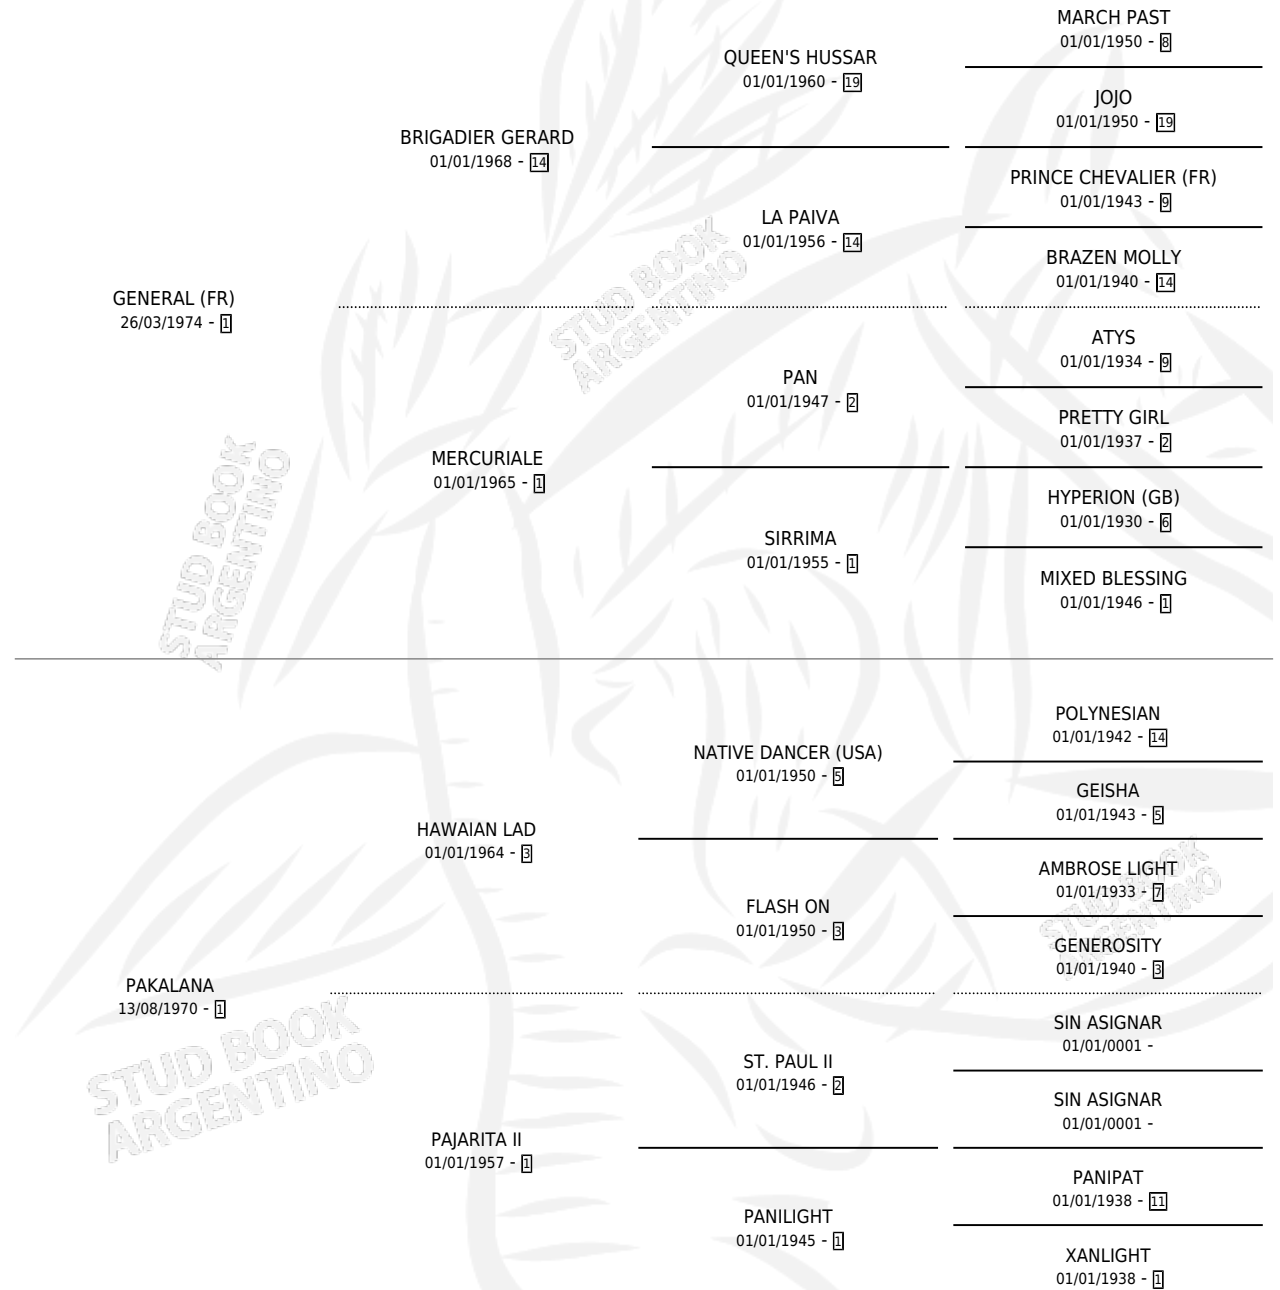

# GENERAL PARIS

por GENERAL (FR) y PAKALANA por HAWAIIAN LAD

Argentina · Macho · Alazan · SP · 04/08/1981  
Familia 1-m · Volumen 31

## ESTADO

TIPIFICACIÓN SANGUÍNEA	X
TIPIFICACIÓN POR ADN	X
PASAPORTE	X
IDENTIFICACIÓN POR MICROCHIP	X
REPRODUCTOR	X

**Lugar de nacimiento:** Campo particular

**Criador:** Sin dato

## EXPORTACIÓN / IMPORTACIÓN

FECHA	MOVIMIENTO	PAÍS
01/03/1985	EXPORTADO	MEXICO