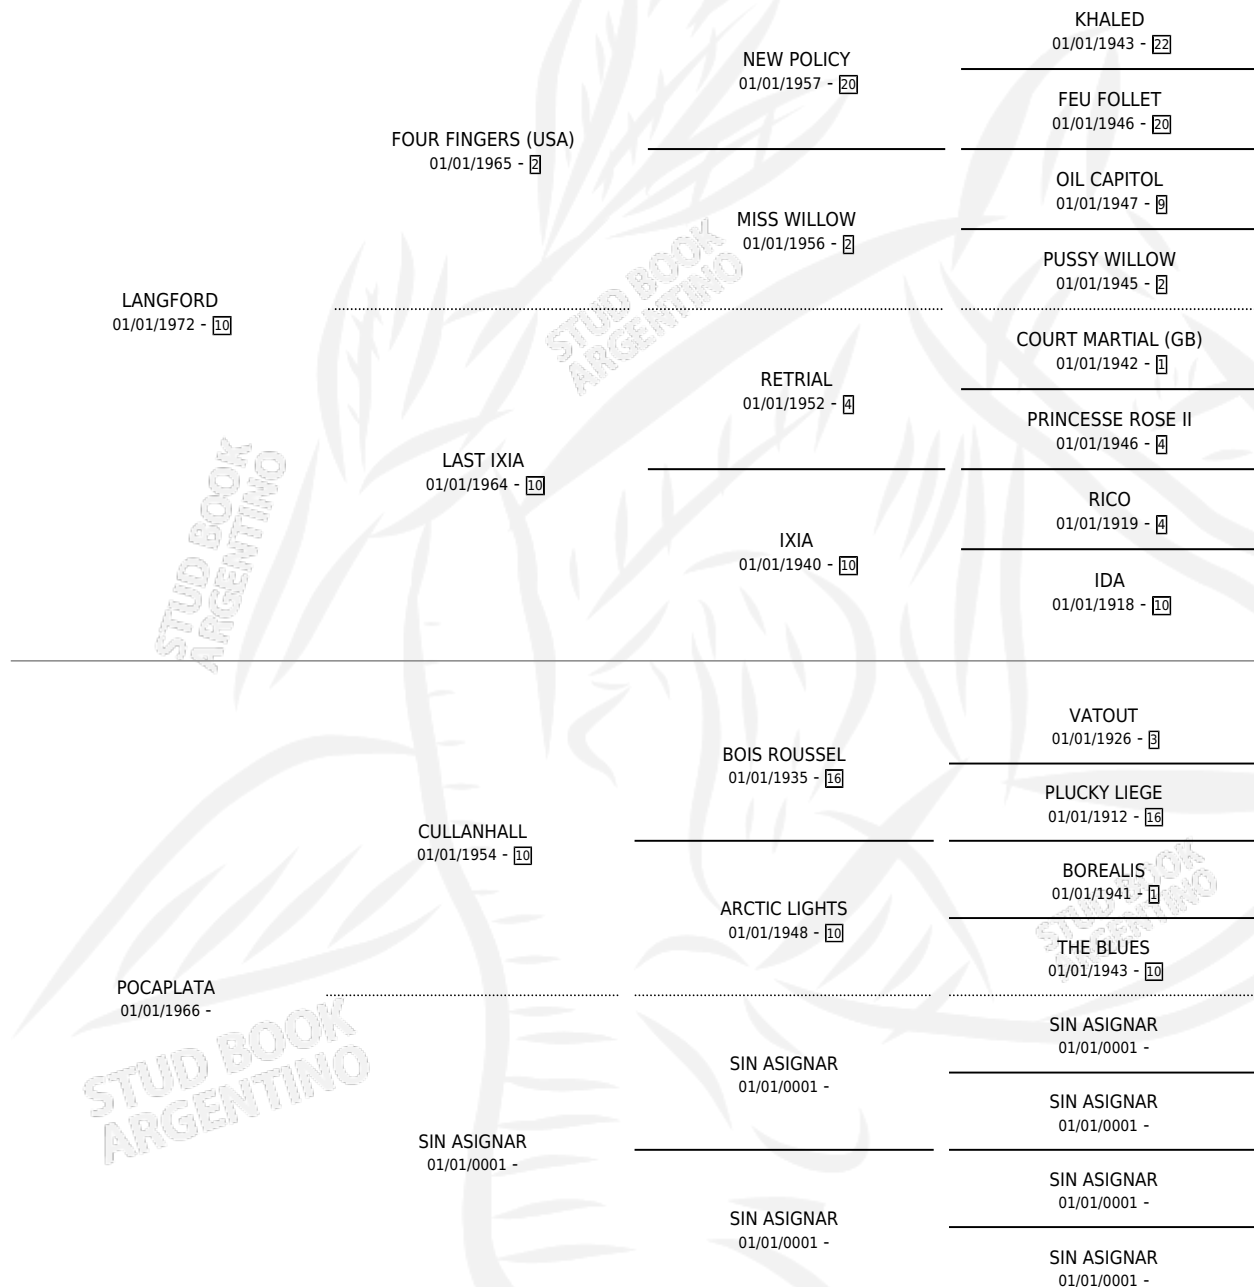

FLOR Y VOY

por LANGFORD y POCAPLATA por CULLANHALL

Argentina · Hembra · Zaino · SP · 01/01/1981
Familia · Volumen 31

ESTADO

TIPIFICACIÓN SANGUÍNEA	X
TIPIFICACIÓN POR ADN	X
PASAPORTE	X
IDENTIFICACIÓN POR MICROCHIP	X
REPRODUCTOR	✓

Lugar de nacimiento: Campo particular

Criador: Sin dato

~

HIJOS

	MACHOS	HEMBRAS
6 NACIERON	5	1
2 CORRIERON	2	0
2 GANARON	2	0
0 GANADORES CL	0 GANADORES GR	0 GANADORES G1

PEDIGREE

S

cimientos 6 / Efectividad 54.55%

PADRILLO	PRODUCTO	CRIADOR	1ER SERVICIO	ÚLTIMO SERVICIO
ART ELIUS	∅		26/11/1997	24/12/1997
FLOR Y VOY	∅		06/12/1994	06/12/1994
BISCAILUZ	LARGO Y VOY (M Z, 30/09/1994)	SIN DATO	09/10/1993	10/10/1993
FOREVER	FORLATIVO (M Z, 30/09/1993)	SIN DATO	29/10/1992	30/10/1992
SMOKER	SMOTIVO (M Z, 31/08/1992)	SIN DATO	17/09/1991	19/09/1991
THE EMPIRE	∅		07/12/1990	12/12/1990
SMOKER	KERFLORA (H Z, 10/10/1990)	SIN DATO	30/10/1989	30/10/1989
BANDIRANTE	VOY CON FLOR (M Z, 12/10/1988)	SIN DATO	23/09/1987	26/10/1987
BANDIRANTE	COTOBA (M Z, 18/09/1987)	SIN DATO	01/10/1986	15/10/1986
BANDIRANTE	∅		24/08/1985	02/10/1985
BANDIRANTE	∅			