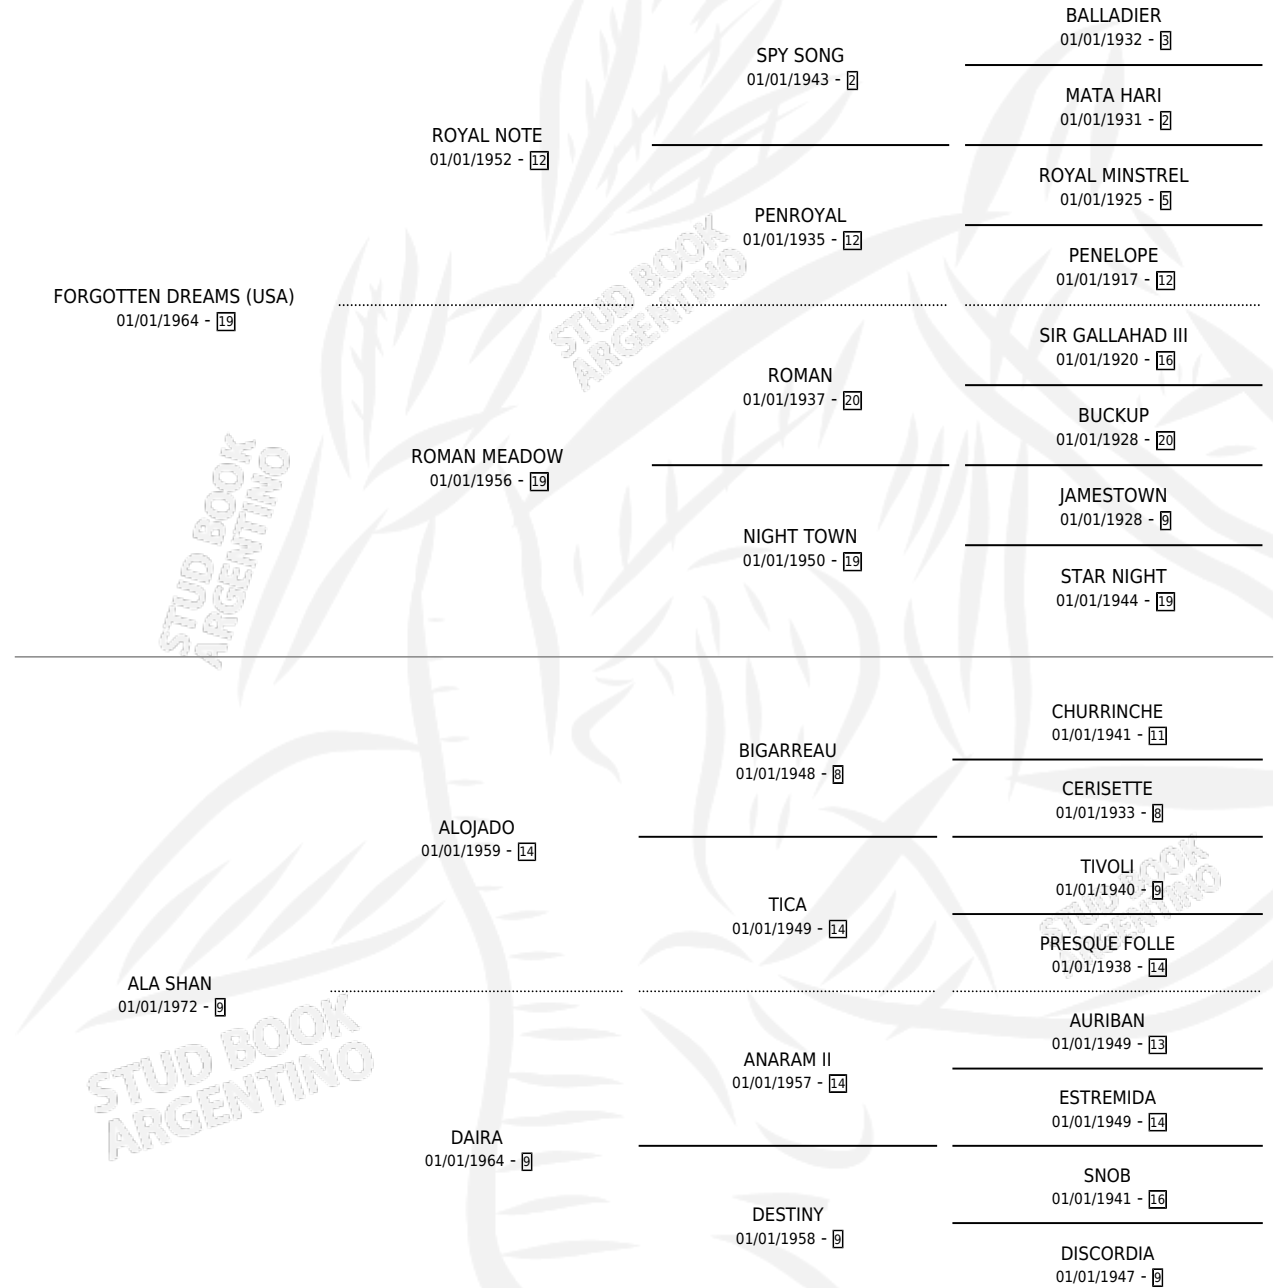

ALEJANDRITO SOÑO

por FORGOTTEN DREAMS (USA) y ALA SHAN por ALOJADO

Argentina · Macho · No Consigna · SP · 31/12/1981
Familia 9-g · Volumen 31

ESTADO

TIPIFICACIÓN SANGUÍNEA	X
TIPIFICACIÓN POR ADN	X
PASAPORTE	X
IDENTIFICACIÓN POR MICROCHIP	X
REPRODUCTOR	X

Lugar de nacimiento: Campo particular

Criador: Sin dato

PEDIGREE

CAMPAÑA

Solo carreras oficiales de Argentina

POR EDAD

EDAD	CC	1°	2°	3°	4°	5°	NP	CLC	CLG	CLCG1	CLGG1	IMPORTE	GANANCIA / CC
6 AÑOS	1	1	0	0	0	0	0	0	0	0	0	\$0	\$0
7 AÑOS	5	0	0	0	0	1	4	0	0	0	0	\$0	\$0
TOTALES	6	1	0	0	0	1	4	0	0	0	0	\$0	\$0
%		16.7%	0.0%	0.0%	0.0%	16.7%	66.7%	0.0%	0.0%	0.0%	0.0%		