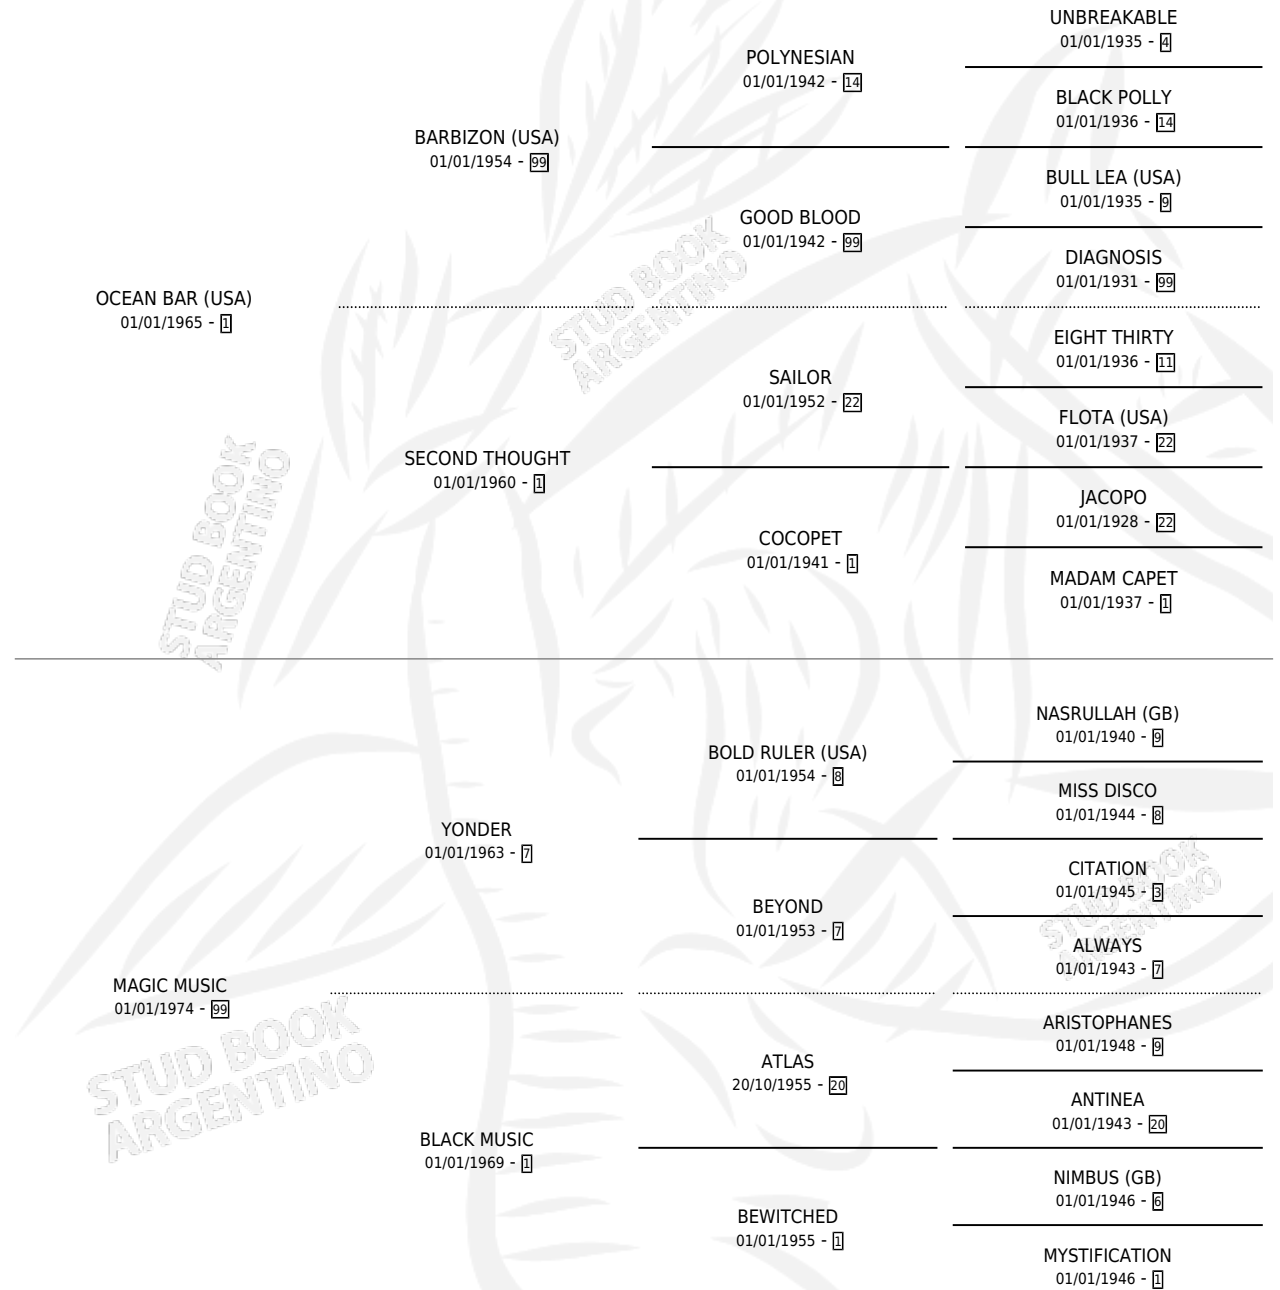

Lugar de nacimiento: Campo particular

Criador: Zappetini Susana Beatriz

~

HIJOS

	MACHOS	HEMBRAS
21 NACIERON	7	14
SIN ACTUACIONES		

PEDIGREE

CAMPAÑA

Solo carreras oficiales de Argentina