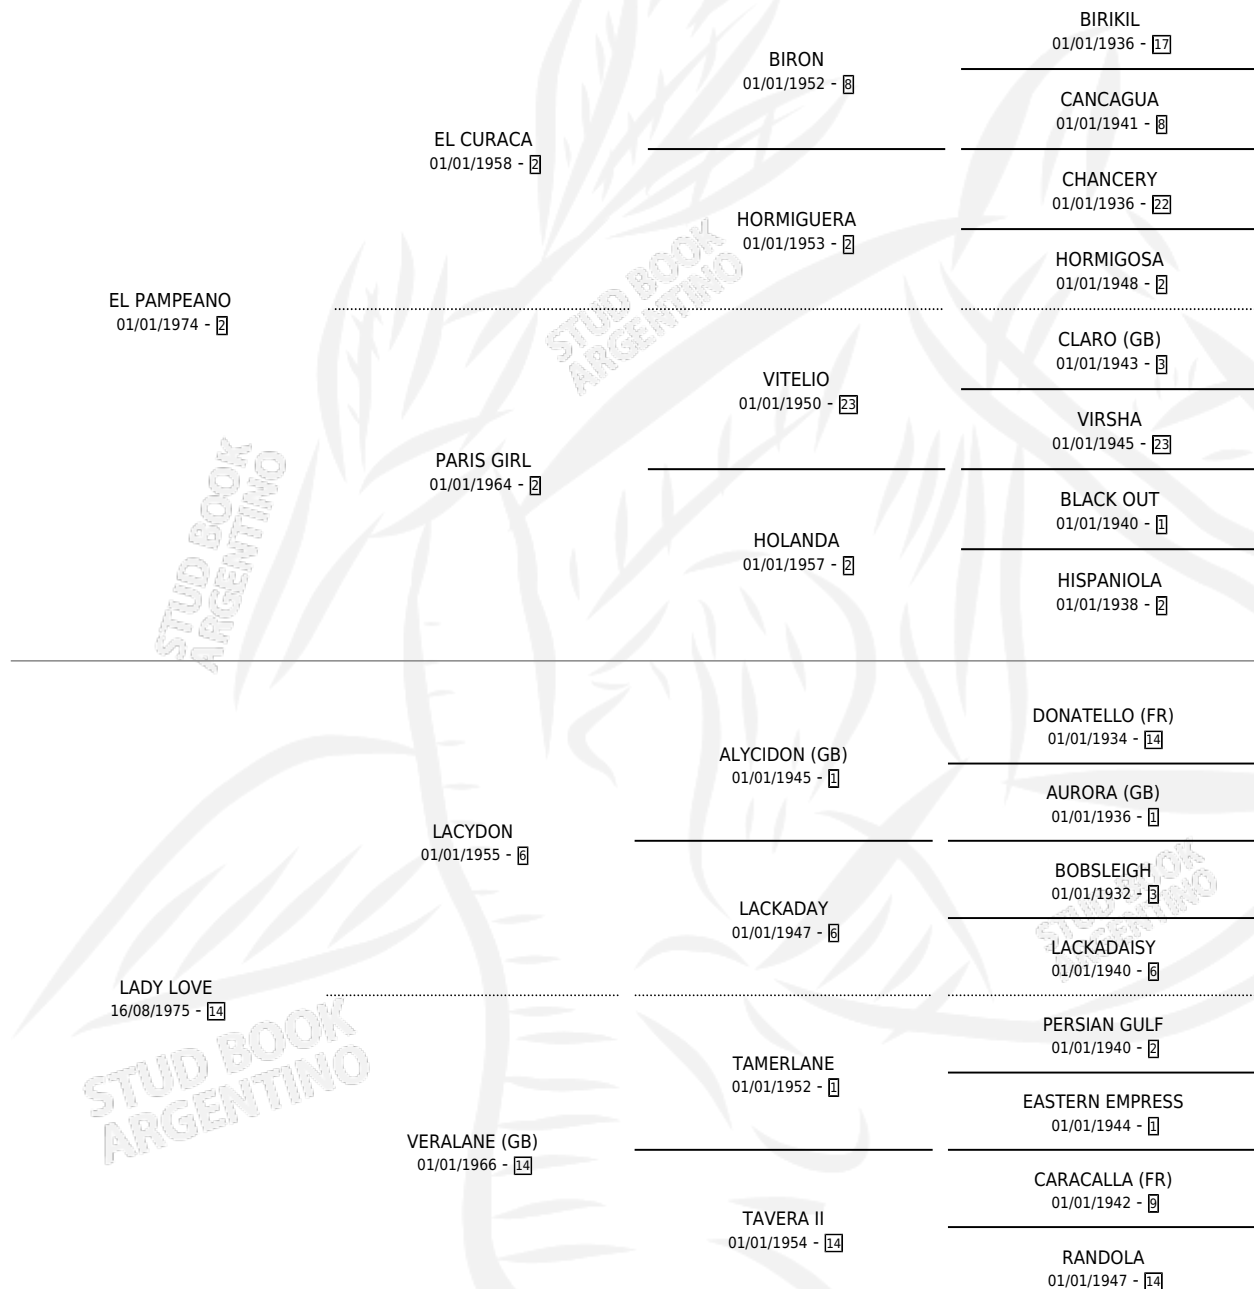

LA PLANTILLA

por EL PAMPEANO y LADY LOVE por LACYDON

Argentina · Hembra · Zaino · SP · 31/07/1981
Familia 14-b · Volumen 31

ESTADO

TIPIFICACIÓN SANGUÍNEA	✓
TIPIFICACIÓN POR ADN	X
PASAPORTE	X
IDENTIFICACIÓN POR MICROCHIP	X
REPRODUCTOR	✓

Lugar de nacimiento: Campo particular

Criador: Sin dato

~

HIJOS

	MACHOS	HEMBRAS
1 NACIERON	1	0
1 CORRIERON	1	0
1 GANARON	1	0
0 GANADORES CL	0 GANADORES GR	0 GANADORES G1

PEDIGREE

CAMPAÑA

Solo carreras oficiales de Argentina