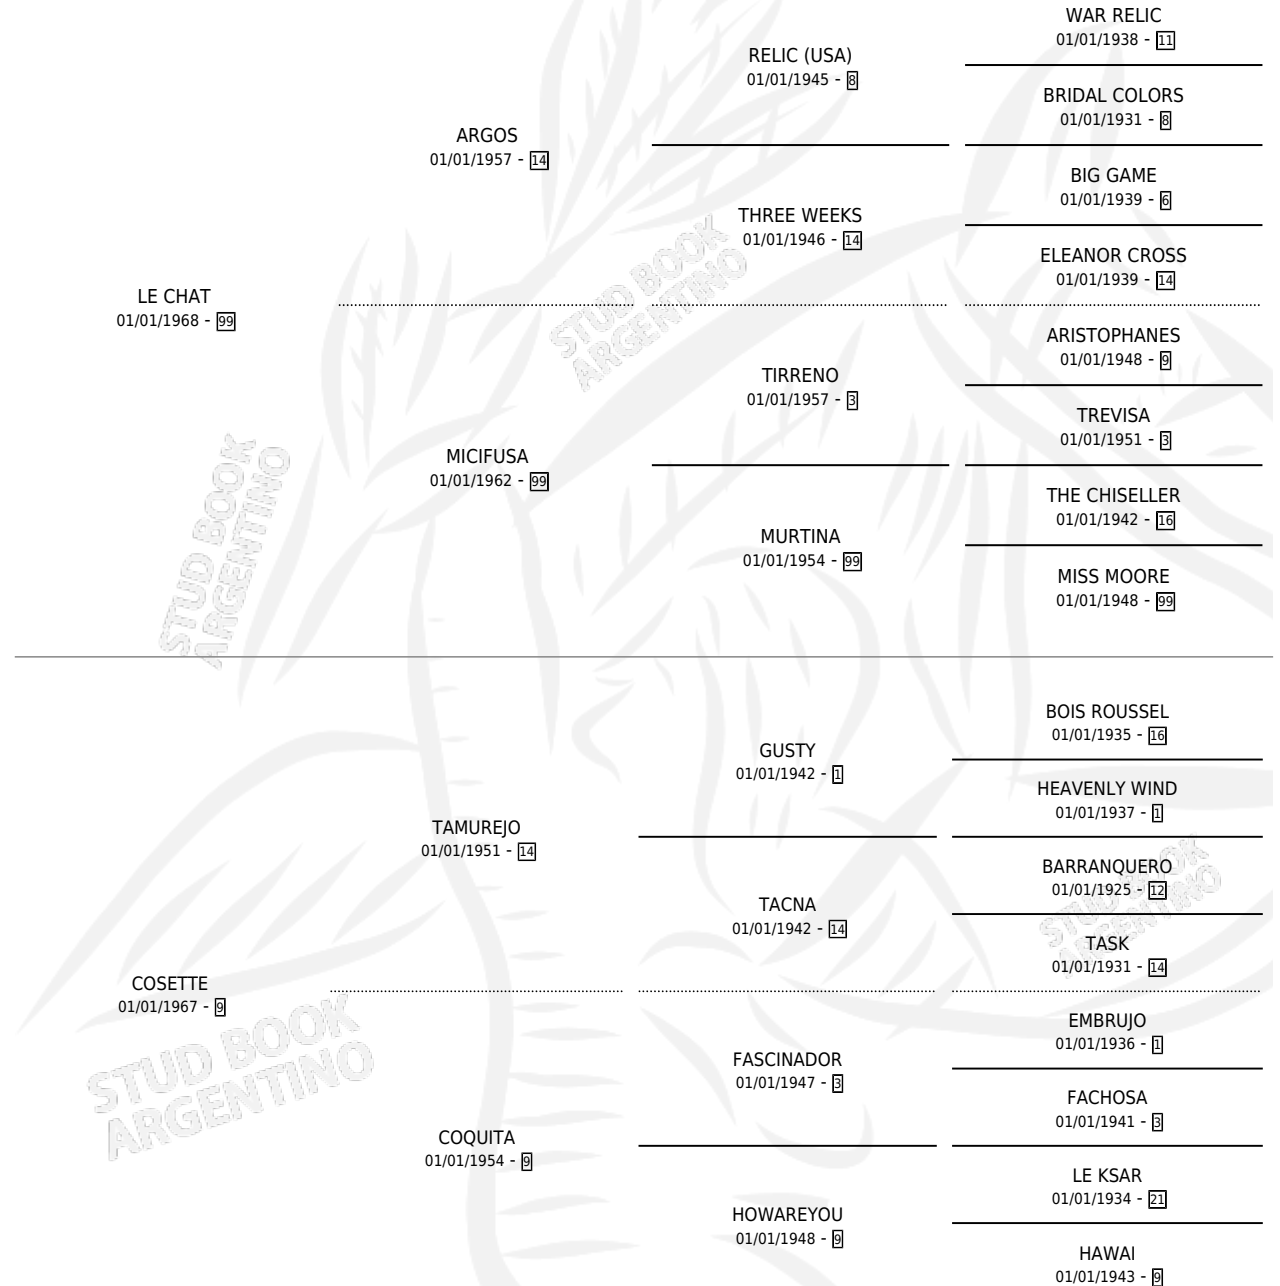

HI BEAM

por LE CHAT y COSETTE por TAMUREJO

Argentina · Hembra · Alazan · SP · 02/08/1981
Familia 9-h · Volumen 31

ESTADO

TIPIFICACIÓN SANGUÍNEA	X
TIPIFICACIÓN POR ADN	X
PASAPORTE	X
IDENTIFICACIÓN POR MICROCHIP	X
REPRODUCTOR	X

Lugar de nacimiento: Campo particular

Criador: Sin dato

PEDIGREE

CAMPAÑA

Solo carreras oficiales de Argentina

POR EDAD

EDAD	CC	1°	2°	3°	4°	5°	NP	CLC	CLG	CLCG1	CLGG1	IMPORTE	GANANCIA / CC
5 AÑOS	1	1	0	0	0	0	0	0	0	0	0	\$0	\$0
TOTALES	1	1	0	0	0	0	0	0	0	0	0	\$0	\$0
%		100%	0.0%	0.0%	0.0%	0.0%	0.0%	0.0%	0.0%	0.0%	0.0%		