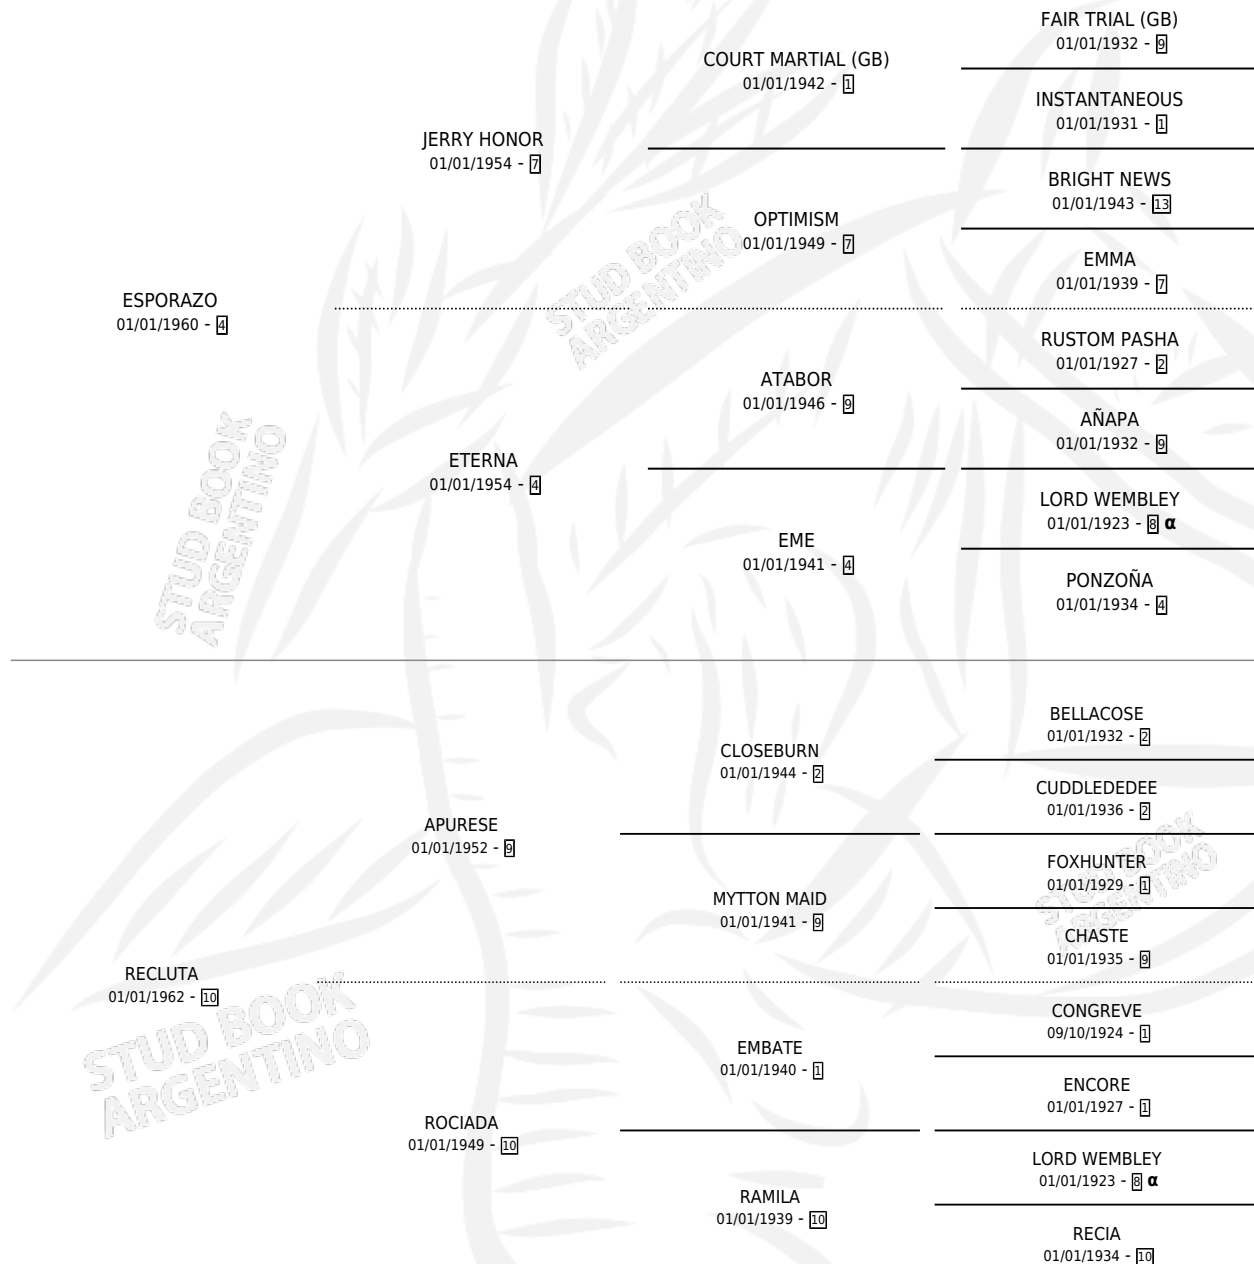

ENVALENTONADA

por **ESPORAZO** y **RECLUTA** por **APURESE**

Argentina · Hembra · Alazan · SP · 01/01/1966
Familia 10-d · Volumen 26

ESTADO

TIPIFICACIÓN SANGUÍNEA	X
TIPIFICACIÓN POR ADN	X
PASAPORTE	X
IDENTIFICACIÓN POR MICROCHIP	X
REPRODUCTOR	✓

Lugar de nacimiento: Campo particular

Criador: Sin dato

~

HIJOS

	MACHOS	HEMBRAS
3 NACIERON	0	3
2 CORRIERON	0	2
2 GANARON	0	2
0 GANADORES CL	0 GANADORES GR	0 GANADORES G1

PEDIGREE

INBREEDING : α