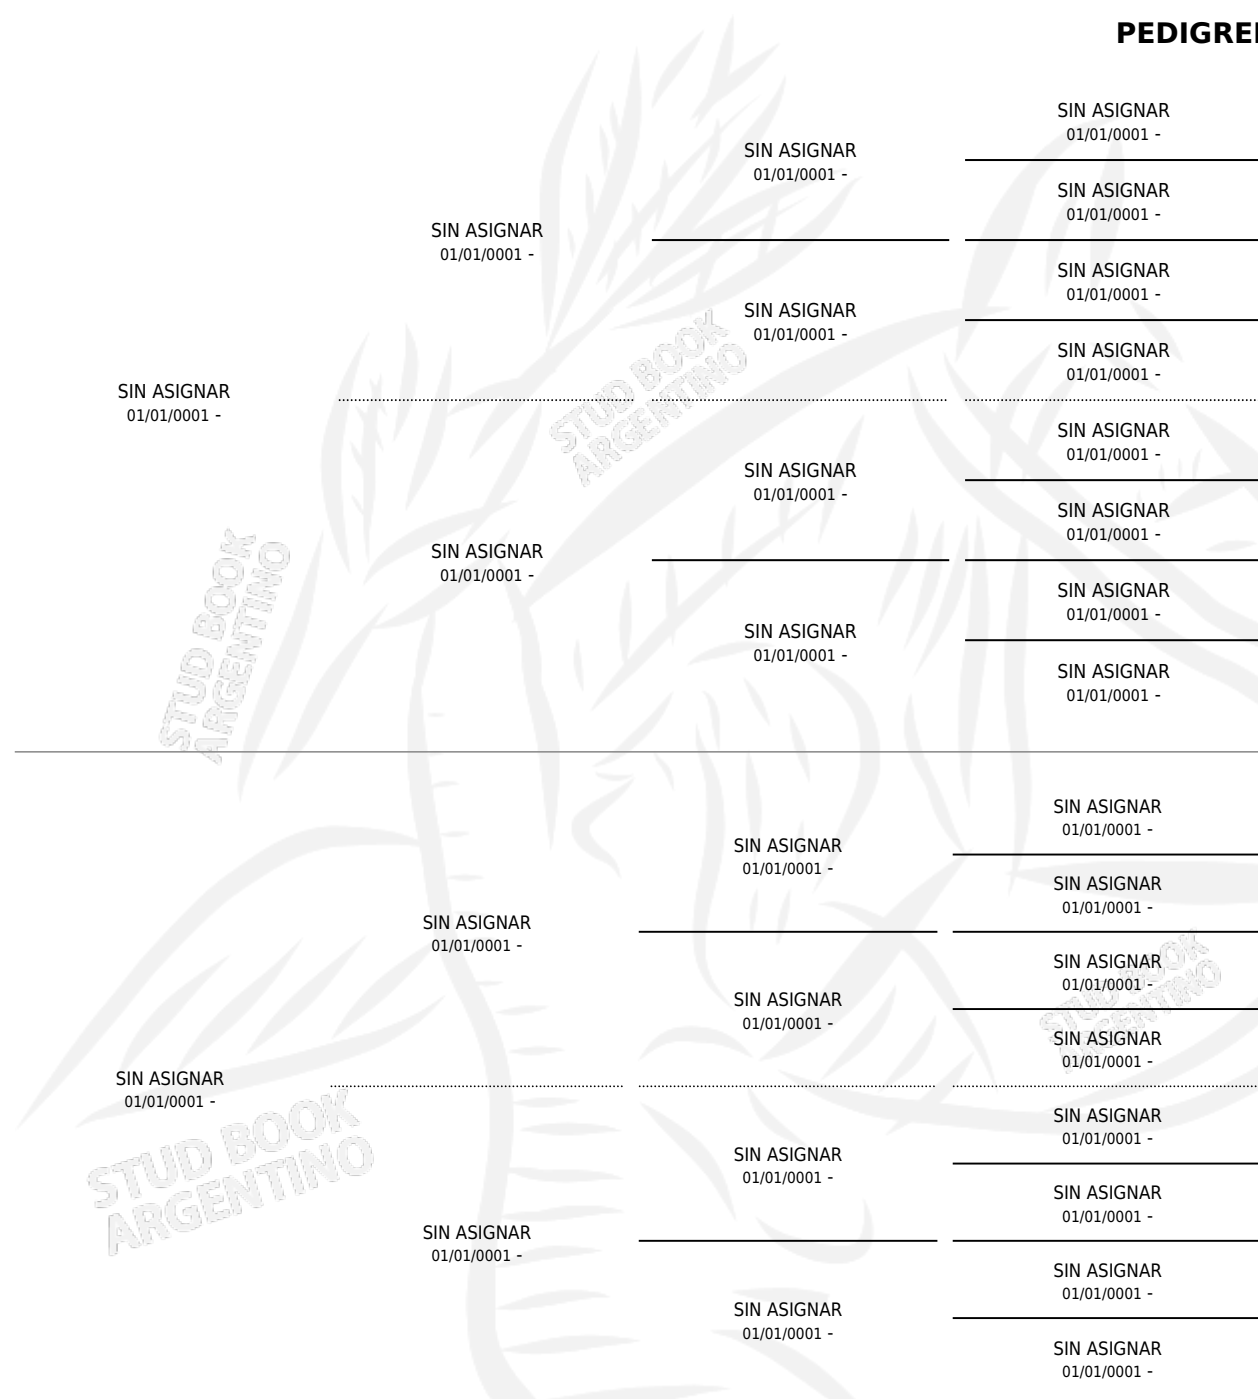

DON VILLALVA

PEDIGREE

por SIN ASIGNAR y SIN ASIGNAR por SIN ASIGNAR

Argentina · Macho · No Consigna · SP · 01/01/1981
Familia · Volumen 31

ESTADO

TIPIFICACIÓN SANGUÍNEA	X
TIPIFICACIÓN POR ADN	X
PASAPORTE	X
IDENTIFICACIÓN POR MICROCHIP	X
REPRODUCTOR	X

Lugar de nacimiento: Campo particular

Criador: Sin dato

CAMPAÑA

Solo carreras oficiales de Argentina

POR EDAD

EDAD	CC	1°	2°	3°	4°	5°	NP	CLC	CLG	CLCG1	CLGG1	IMPORTE	GANANCIA / CC
6 AÑOS	1	1	0	0	0	0	0	0	0	0	0	\$0	\$0
TOTALES	1	1	0	0	0	0	0	0	0	0	0	\$0	\$0
%		100%	0.0%	0.0%	0.0%	0.0%	0.0%	0.0%	0.0%	0.0%	0.0%		