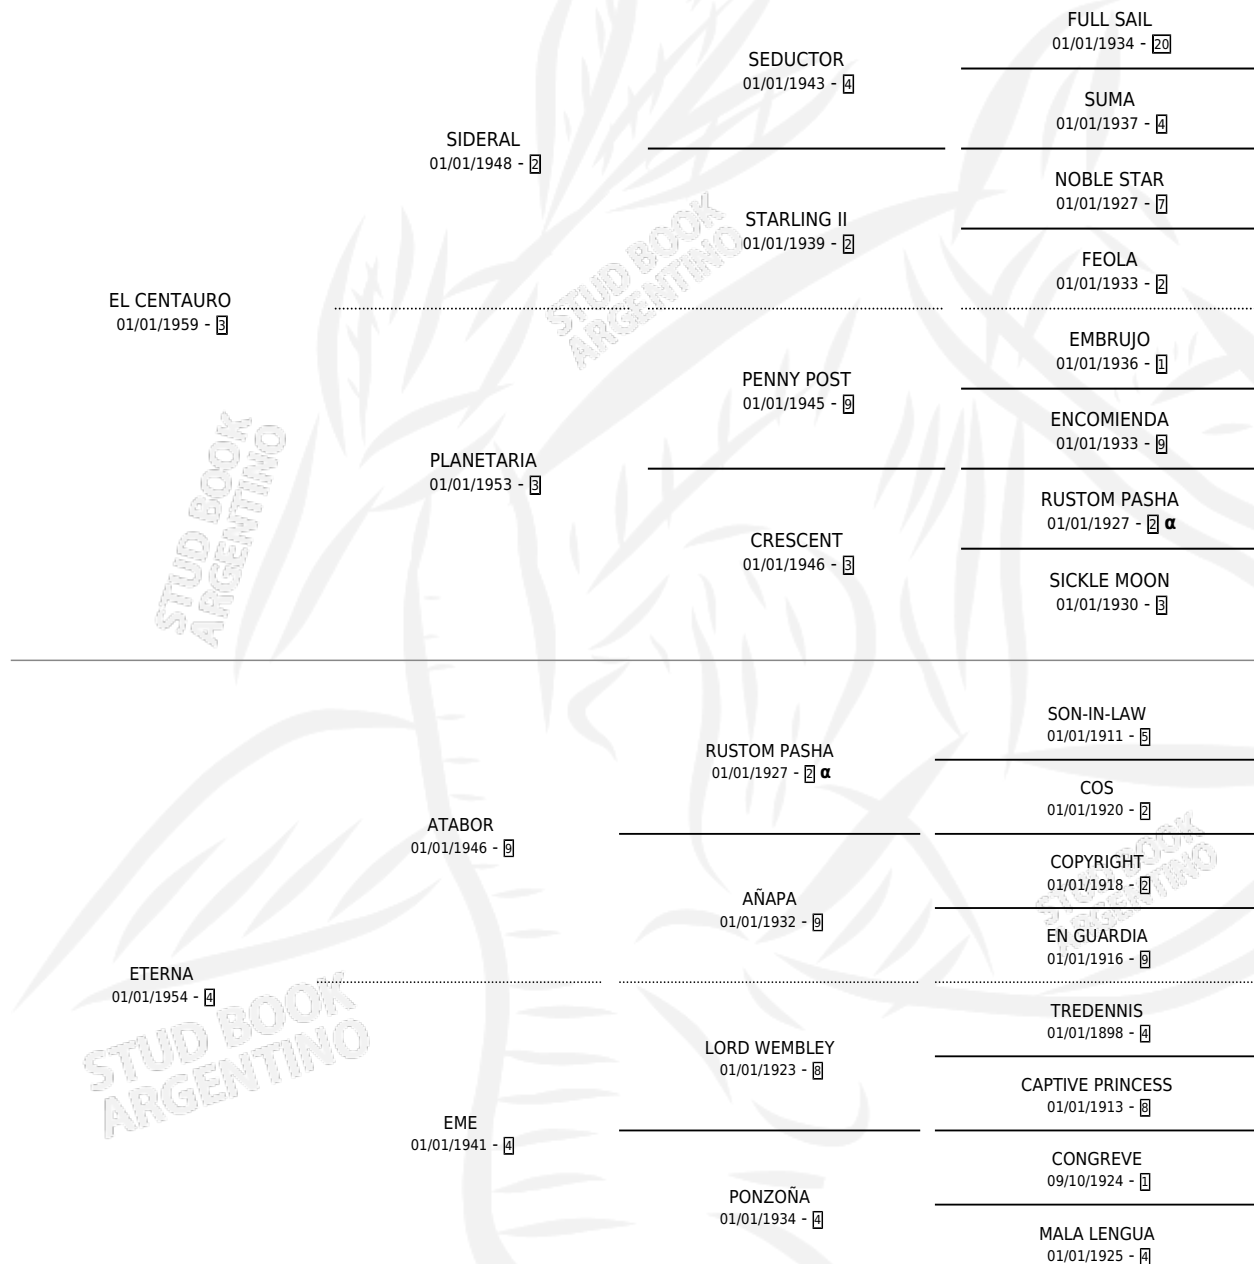

EL FARAON

por **EL CENTAURO** y **ETERNA** por **ATABOR**

Argentina · Macho · Zaino Colorado · SP · 01/01/1966
Familia 4-k · Volumen 26

ESTADO

TIPIFICACIÓN SANGUÍNEA	X
TIPIFICACIÓN POR ADN	X
PASAPORTE	X
IDENTIFICACIÓN POR MICROCHIP	X
REPRODUCTOR	✓

Lugar de nacimiento: Campo particular

Criador: Sin dato

~

HIJOS

	MACHOS	HEMBRAS
14 NACIERON	6	7
5 CORRIERON	4	0
5 GANARON	4	0
0 GANADORES CL	0 GANADORES GR	0 GANADORES G1

PEDIGREE

INBREEDING : α

SERVICIOS PADRILLO