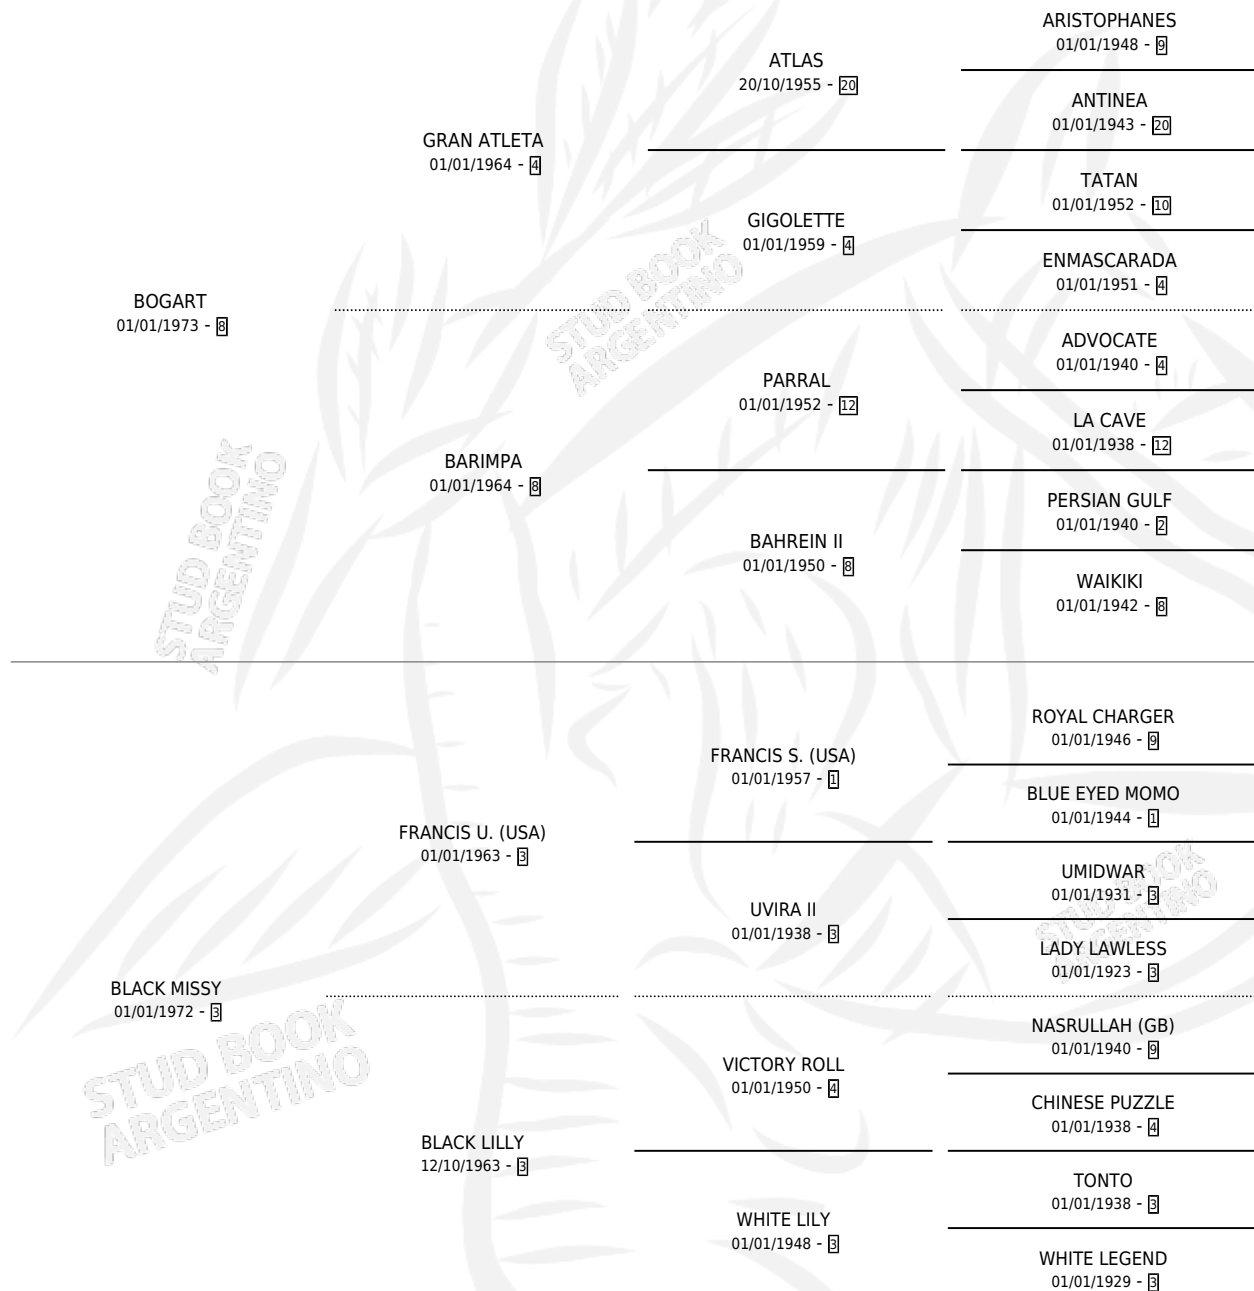

HORAS

por **BOGART** y **BLACK MISSY** por **FRANCIS U. (USA)**

Argentina · Hembra · Zaino Colorado · SP · 15/08/1981
Familia 3-c · Volumen 31

ESTADO

TIPIFICACIÓN SANGUÍNEA	✓
TIPIFICACIÓN POR ADN	X
PASAPORTE	X
IDENTIFICACIÓN POR MICROCHIP	X
REPRODUCTOR	✓

Lugar de nacimiento: Los Casales

Criador: Sin dato

~

HIJOS

	MACHOS	HEMBRAS
6 NACIERON	3	3
3 CORRIERON	1	2
3 GANARON	1	2

1	1	0
GANADORES CL	GANADORES GR	GANADORES G1

PEDIGREE