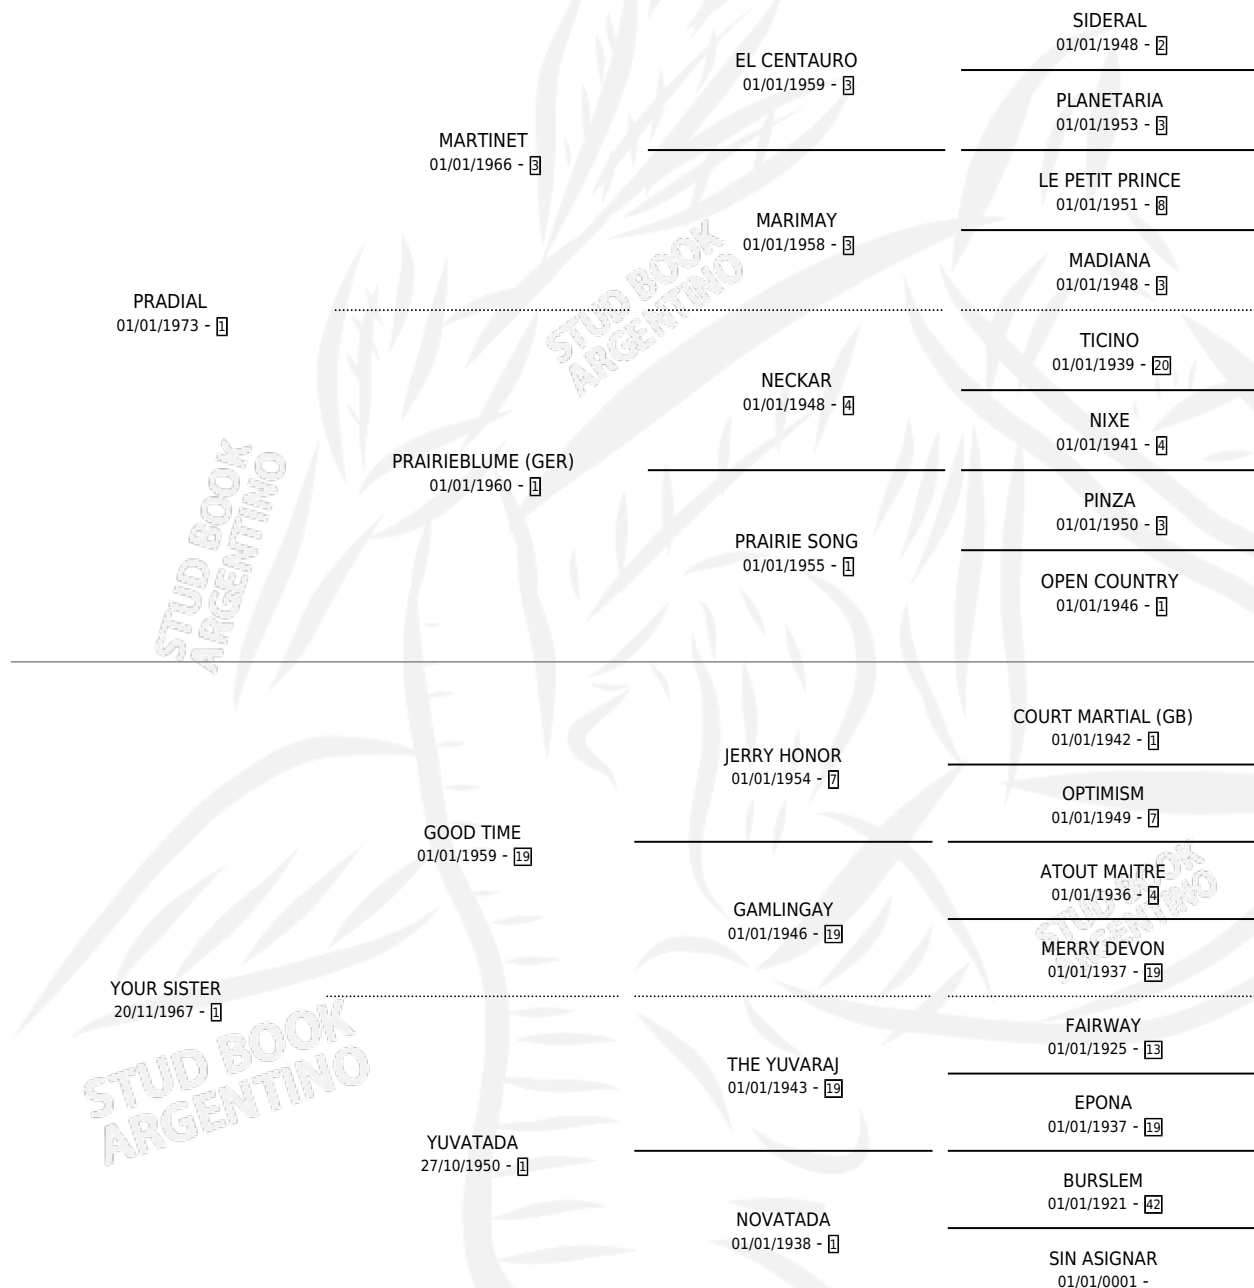

YOURSEAL

por PRADIAL y YOUR SISTER por GOOD TIME

Argentina · Macho · Tordillo · SP · 20/08/1981
Familia 1-d · Volumen 31

ESTADO

TIPIFICACIÓN SANGUÍNEA	X
TIPIFICACIÓN POR ADN	X
PASAPORTE	X
IDENTIFICACIÓN POR MICROCHIP	X
REPRODUCTOR	X

Lugar de nacimiento: Campo particular

Criador: Sin dato

PEDIGREE

YOURSEAL

Datos oficiales del Stud Book Argentino

Documento generado el 04/05/2026

studbook.org.ar