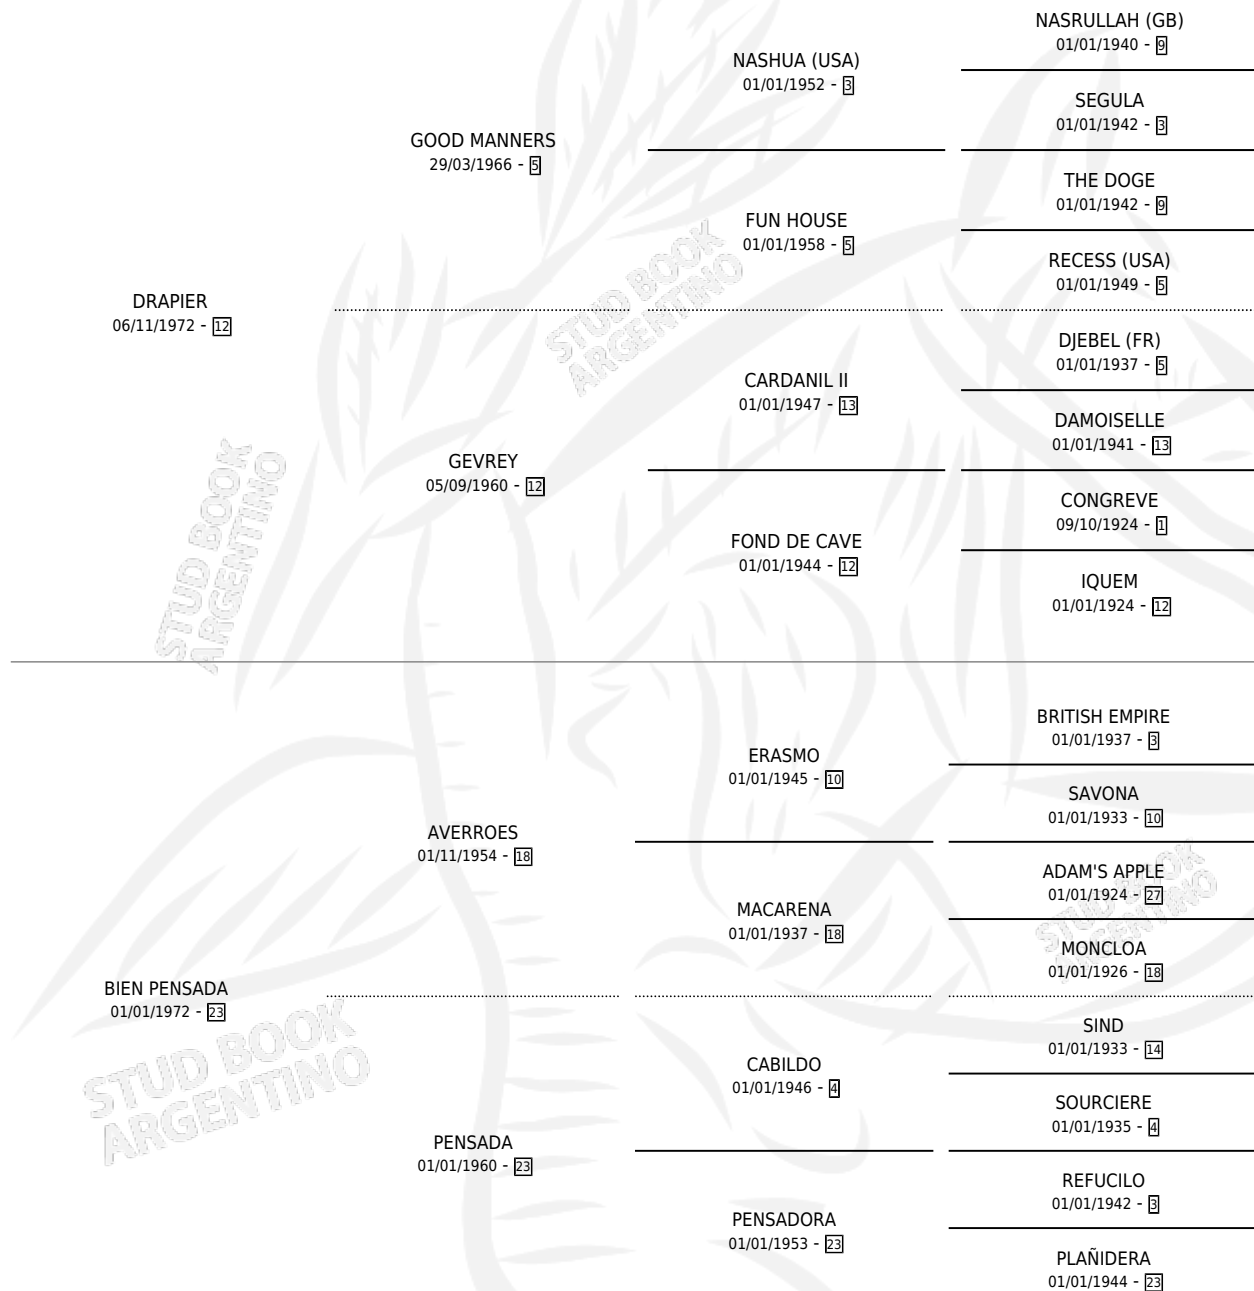

LOCO PANCHO

por **DRAPIER** y **BIEN PENSADA** por **AVERROES**

Argentina · Macho · No Consigna · SP · 01/01/1981
Familia 23-a · Volumen 31

ESTADO

TIPIFICACIÓN SANGUÍNEA	X
TIPIFICACIÓN POR ADN	X
PASAPORTE	X
IDENTIFICACIÓN POR MICROCHIP	X
REPRODUCTOR	X

Lugar de nacimiento: Campo particular

Criador: Sin dato

PEDIGREE

CAMPAÑA

Solo carreras oficiales de Argentina

POR EDAD

EDAD	CC	1°	2°	3°	4°	5°	NP	CLC	CLG	CLCG1	CLGG1	IMPORTE	GANANCIA / CC
5 AÑOS	1	1	0	0	0	0	0	0	0	0	0	\$0	\$0
6 AÑOS	2	2	0	0	0	0	0	0	0	0	0	\$0	\$0
TOTALES	3	3	0	0	0	0	0	0	0	0	0	\$0	\$0
%		100%	0.0%	0.0%	0.0%	0.0%	0.0%	0.0%	0.0%	0.0%	0.0%		