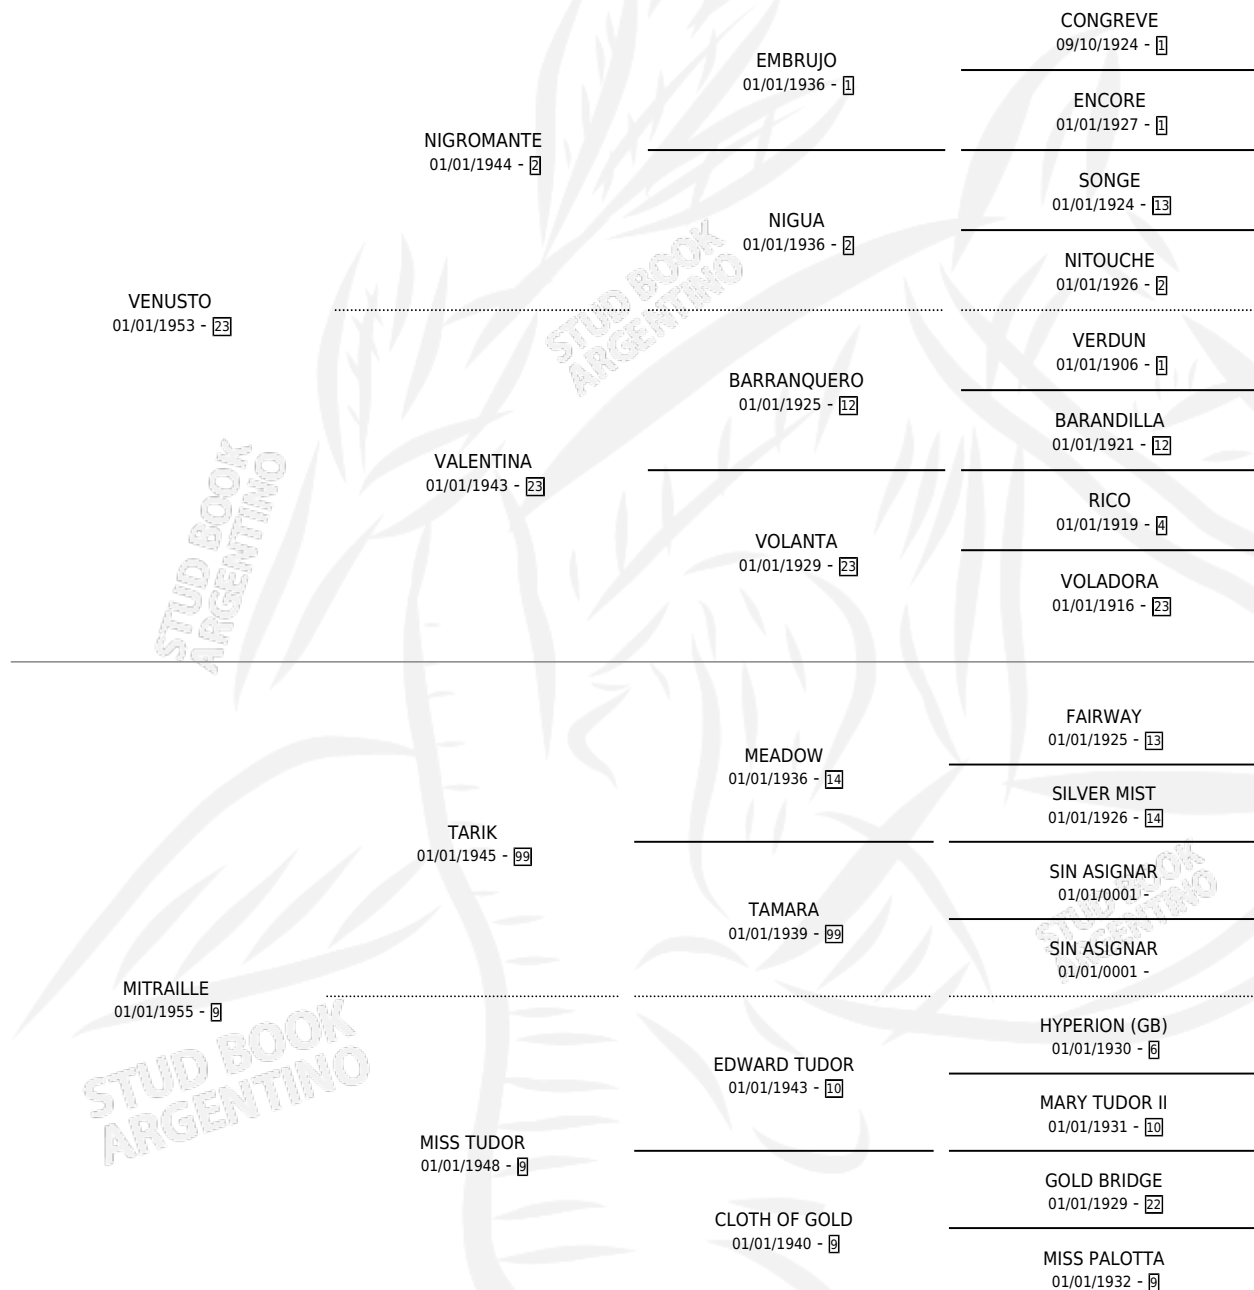

MITICO

por VENUSTO y MITRAILLE por TARIK

Argentina · Macho · Alazan · SP · 01/01/1966
Familia 9-c · Volumen 26

ESTADO

TIPIFICACIÓN SANGUÍNEA	X
TIPIFICACIÓN POR ADN	X
PASAPORTE	X
IDENTIFICACIÓN POR MICROCHIP	X
REPRODUCTOR	✓

Lugar de nacimiento: Campo particular

Criador: Sin dato

~

HIJOS

	MACHOS	HEMBRAS
14 NACIERON	4	10

SIN ACTUACIONES

PEDIGREE

SERVICIOS PADRILLO