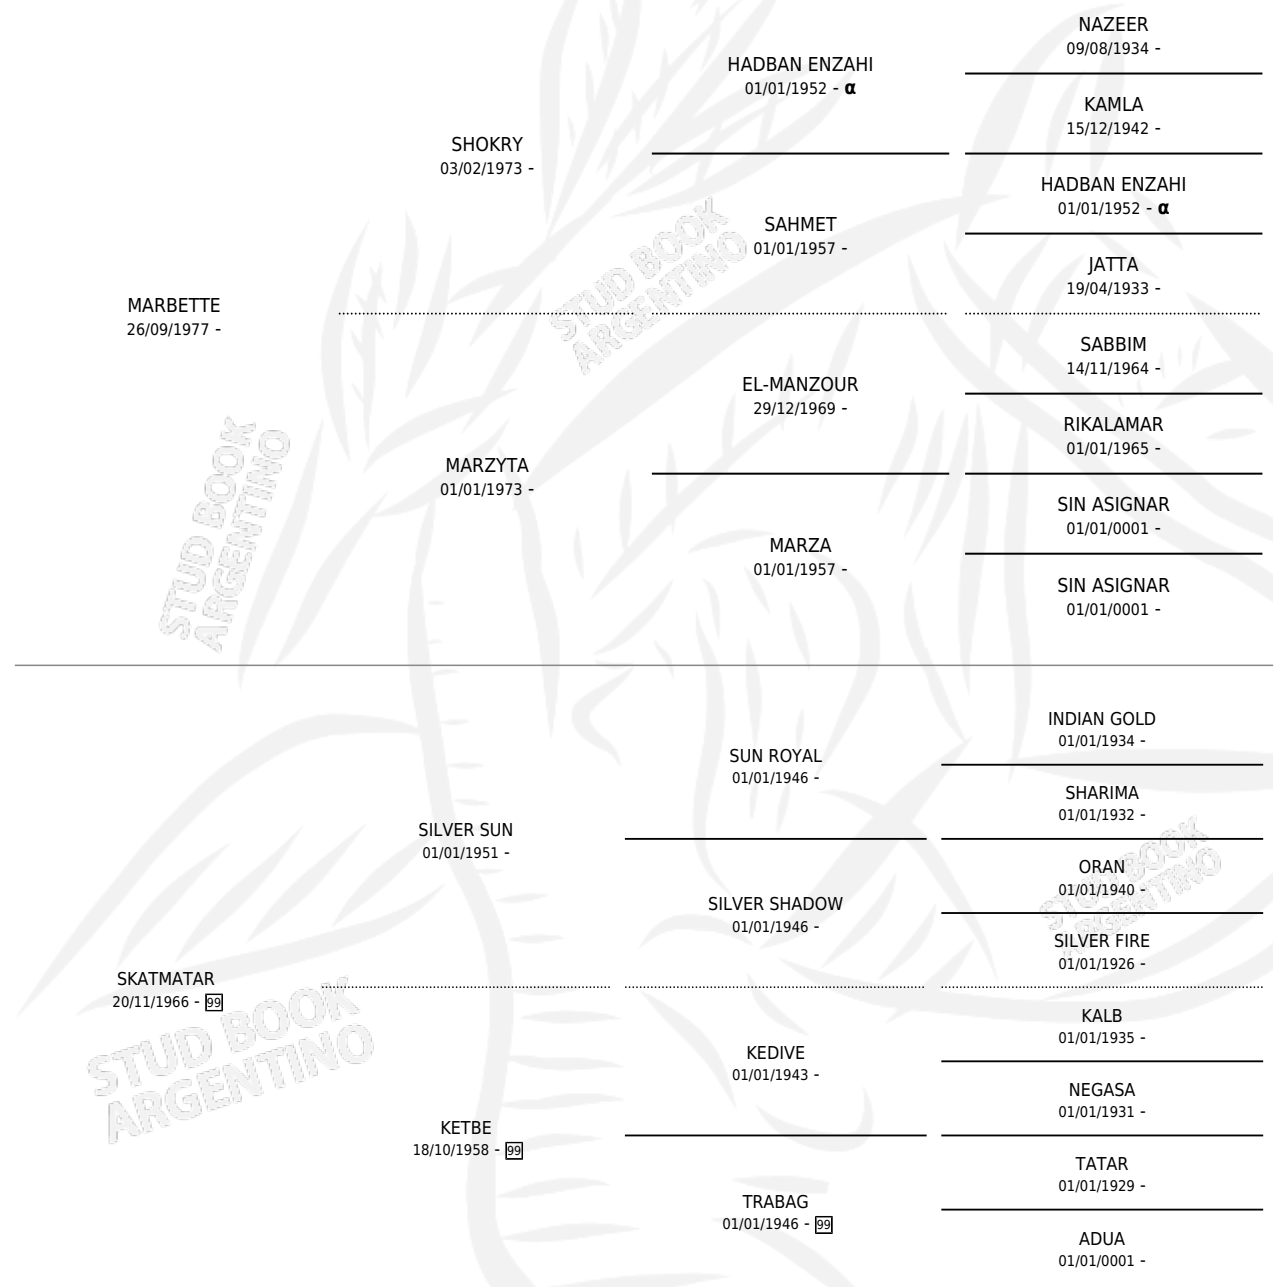

GARET-JOH

por **MARBETTE** y **SKATMATAR** por **SILVER SUN**

PEDIGREE

Argentina · Macho · Tordillo · AP · 12/08/1981
Familia 99 · Volumen 31

ESTADO

TIPIFICACIÓN SANGUÍNEA	✓
TIPIFICACIÓN POR ADN	X
PASAPORTE	X
IDENTIFICACIÓN POR MICROCHIP	X
REPRODUCTOR	✓

Lugar de nacimiento: Campo particular

Criador: Sin dato

~

HIJOS

	MACHOS	HEMBRAS
8 NACIERON	5	3
SIN ACTUACIONES		

INBREEDING : α

SERVICIOS PADRILLO

TEMPORADA	HARAS	SERVICIO	NAC.	EFFECTIVIDAD
1991	DON BLAS	1	0	0.00 %
1990	DON BLAS	4	2	50.00 %
1989	DON BLAS	2	1	50.00 %
1986	IMPORTADO EN VIENTRE	4	2	50.00 %
1986	IMPORTADO EN VIENTRE	1	1	100 %
1985	IMPORTADO EN VIENTRE	5	0	0.00 %