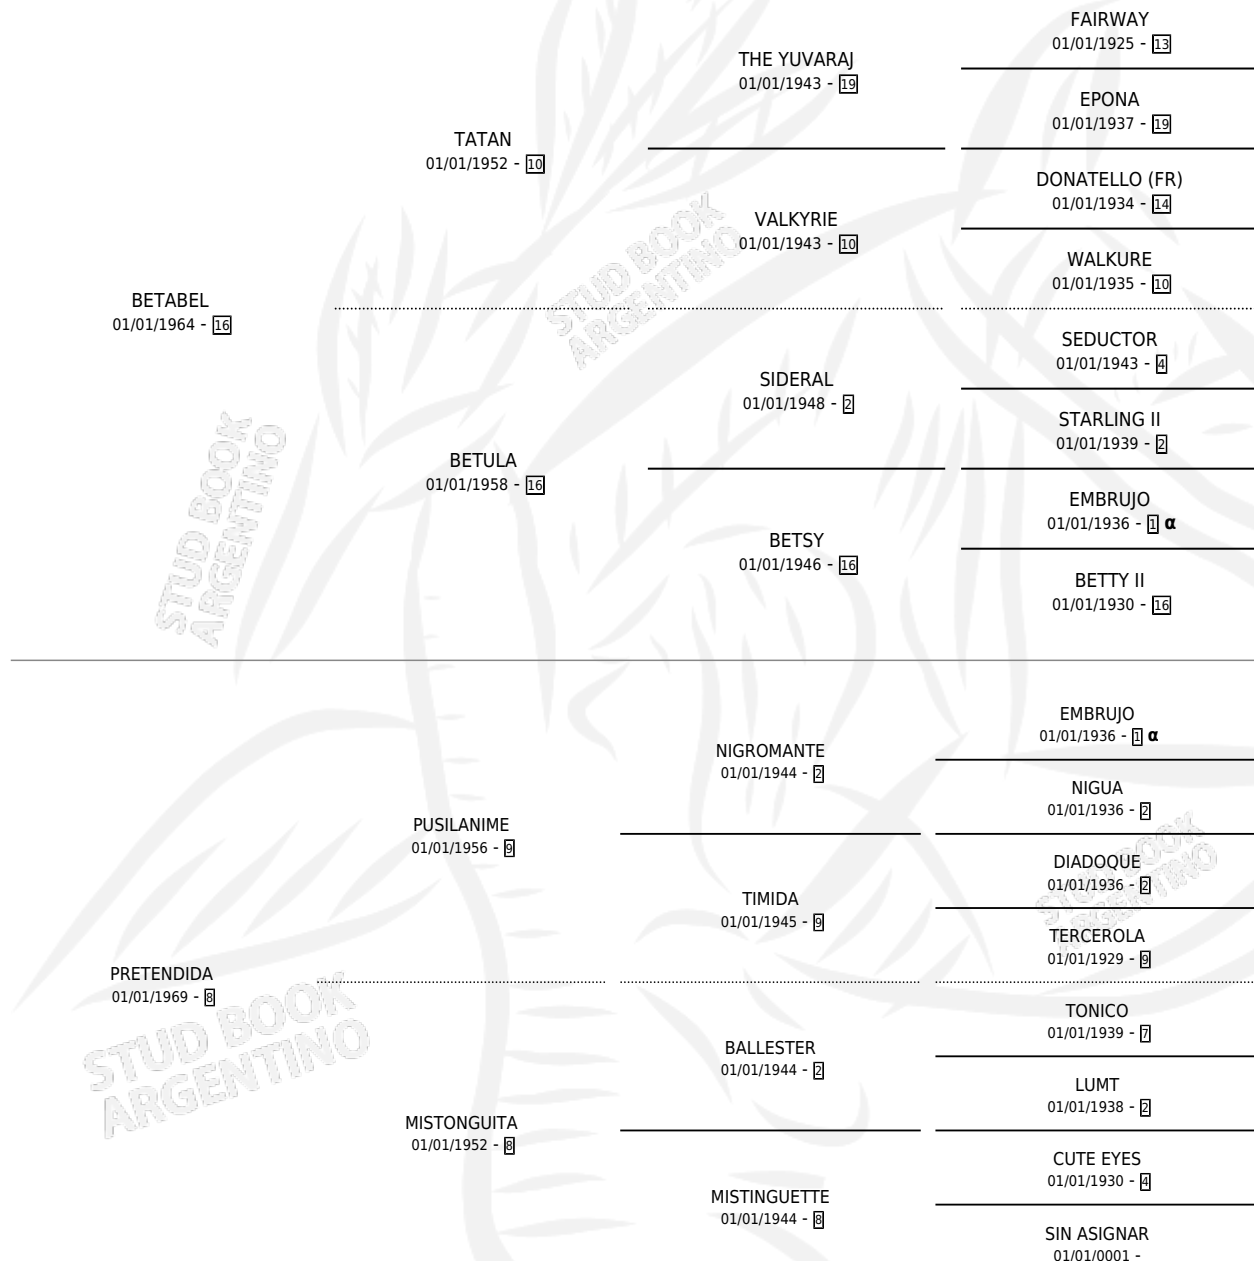

BIEN PAOLA

por **BETABEL** y **PRETENDIDA** por **PUSILANIME**

Argentina · Hembra · Zaino Colorado · SP · 25/08/1981
Familia 8-j · Volumen 31

ESTADO

TIPIFICACIÓN SANGUÍNEA	X
TIPIFICACIÓN POR ADN	X
PASAPORTE	X
IDENTIFICACIÓN POR MICROCHIP	X
REPRODUCTOR	✓

Lugar de nacimiento: Campo particular

Criador: Sin dato

~

HIJOS

	MACHOS	HEMBRAS
1 NACIERON	0	1

SIN ACTUACIONES

PEDIGREE

INBREEDING : α