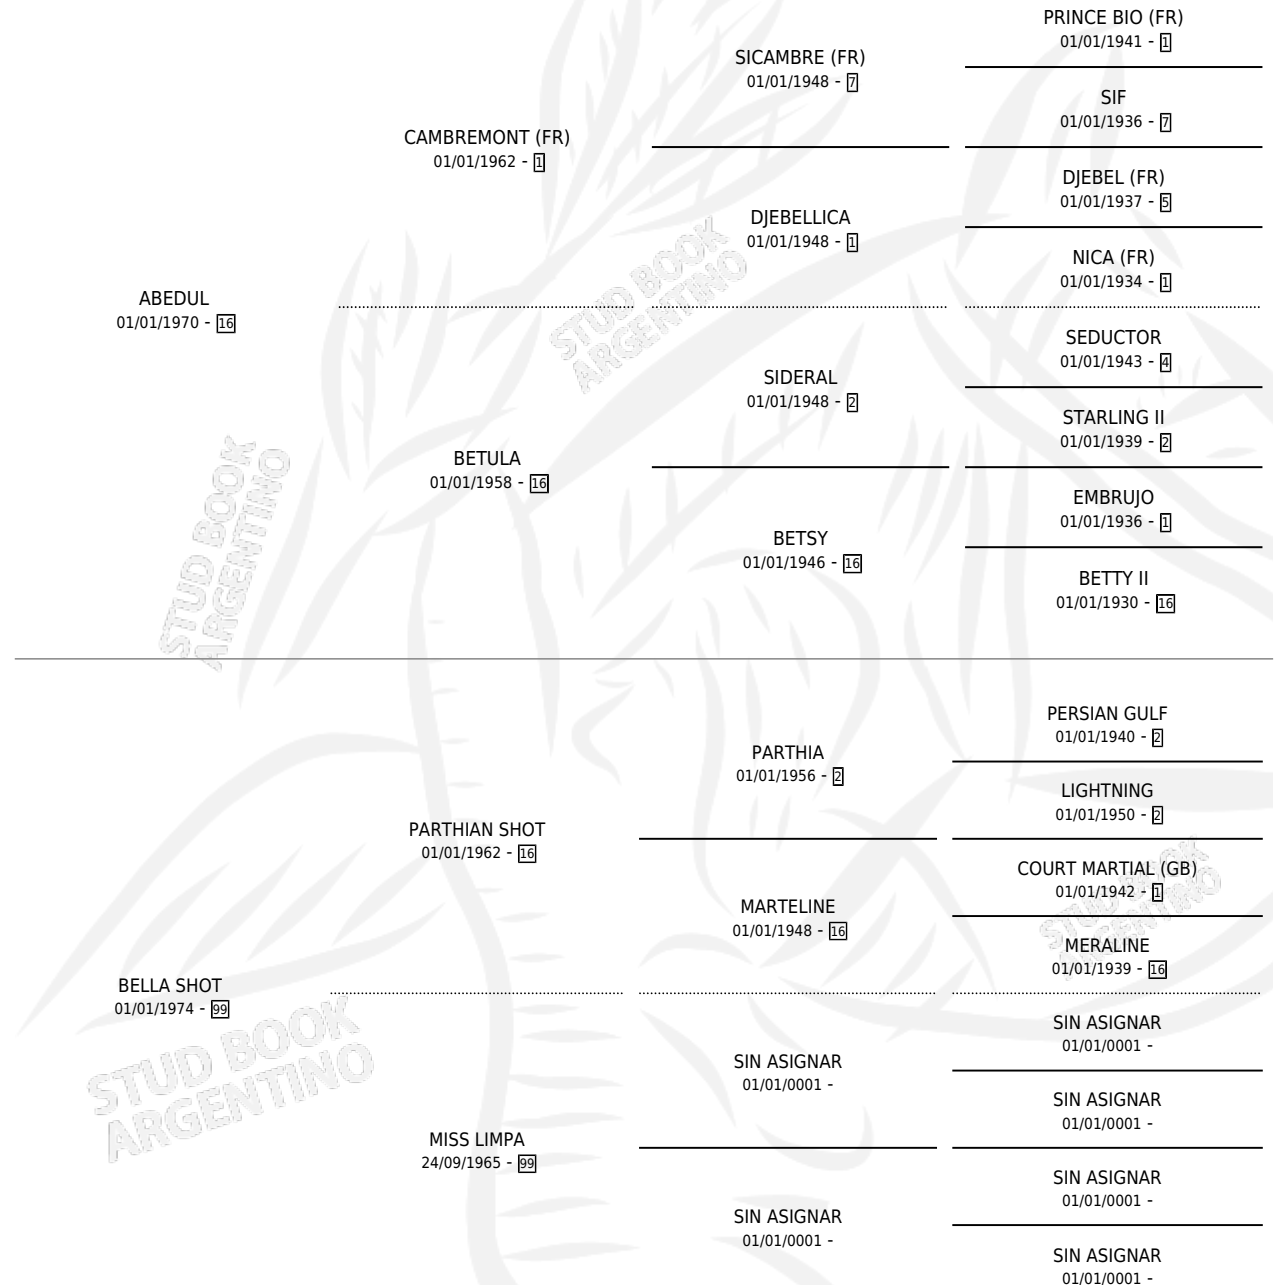

ABED BELLA

por **ABEDUL** y **BELLA SHOT** por **PARTHIAN SHOT**

Argentina · Hembra · Alazan · SP · 10/08/1981
Familia 99 · Volumen 31

ESTADO

TIPIFICACIÓN SANGUÍNEA	✓
TIPIFICACIÓN POR ADN	X
PASAPORTE	X
IDENTIFICACIÓN POR MICROCHIP	X
REPRODUCTOR	✓

Lugar de nacimiento: Campo particular

Criador: Sin dato

~

HIJOS

	MACHOS	HEMBRAS
1 NACIERON	0	1
1 CORRIERON	0	1

SIN ACTUACIONES

PEDIGREE

S

mientos 1 / Efectividad 33.33%

PADRILLO	PRODUCTO	CRIADOR	1ER SERVICIO	ÚLTIMO SERVICIO
SOBORNADOR	∅		07/08/1994	11/08/1994
ABED BELLA	BELLA CECI (H Z, 24/08/1993)	SIN DATO	19/09/1992	23/09/1992
PAYANATO	∅		07/08/1990	09/08/1990