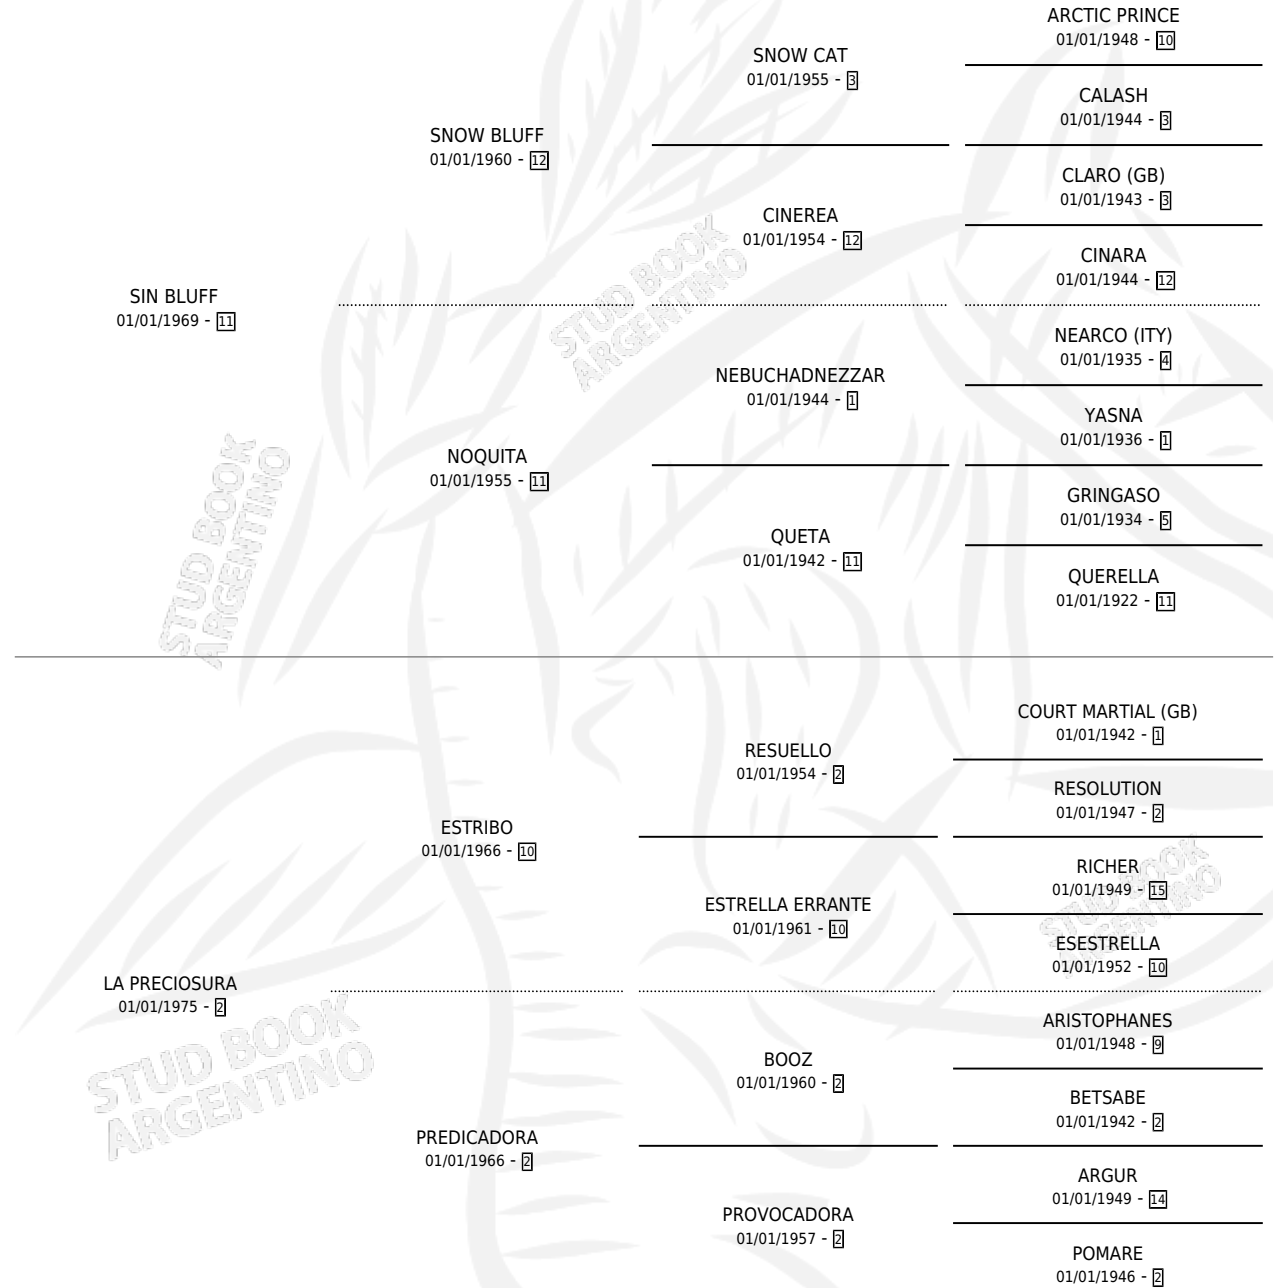

Lugar de nacimiento: Campo particular

Criador: Sin dato

~

HIJOS

	MACHOS	HEMBRAS
8 NACIERON	5	3
5 CORRIERON	3	2
4 GANARON	3	1
1 GANADORES CL	0 GANADORES GR	0 GANADORES G1

PEDIGREE

CAMPAÑA

Solo carreras oficiales de Argentina