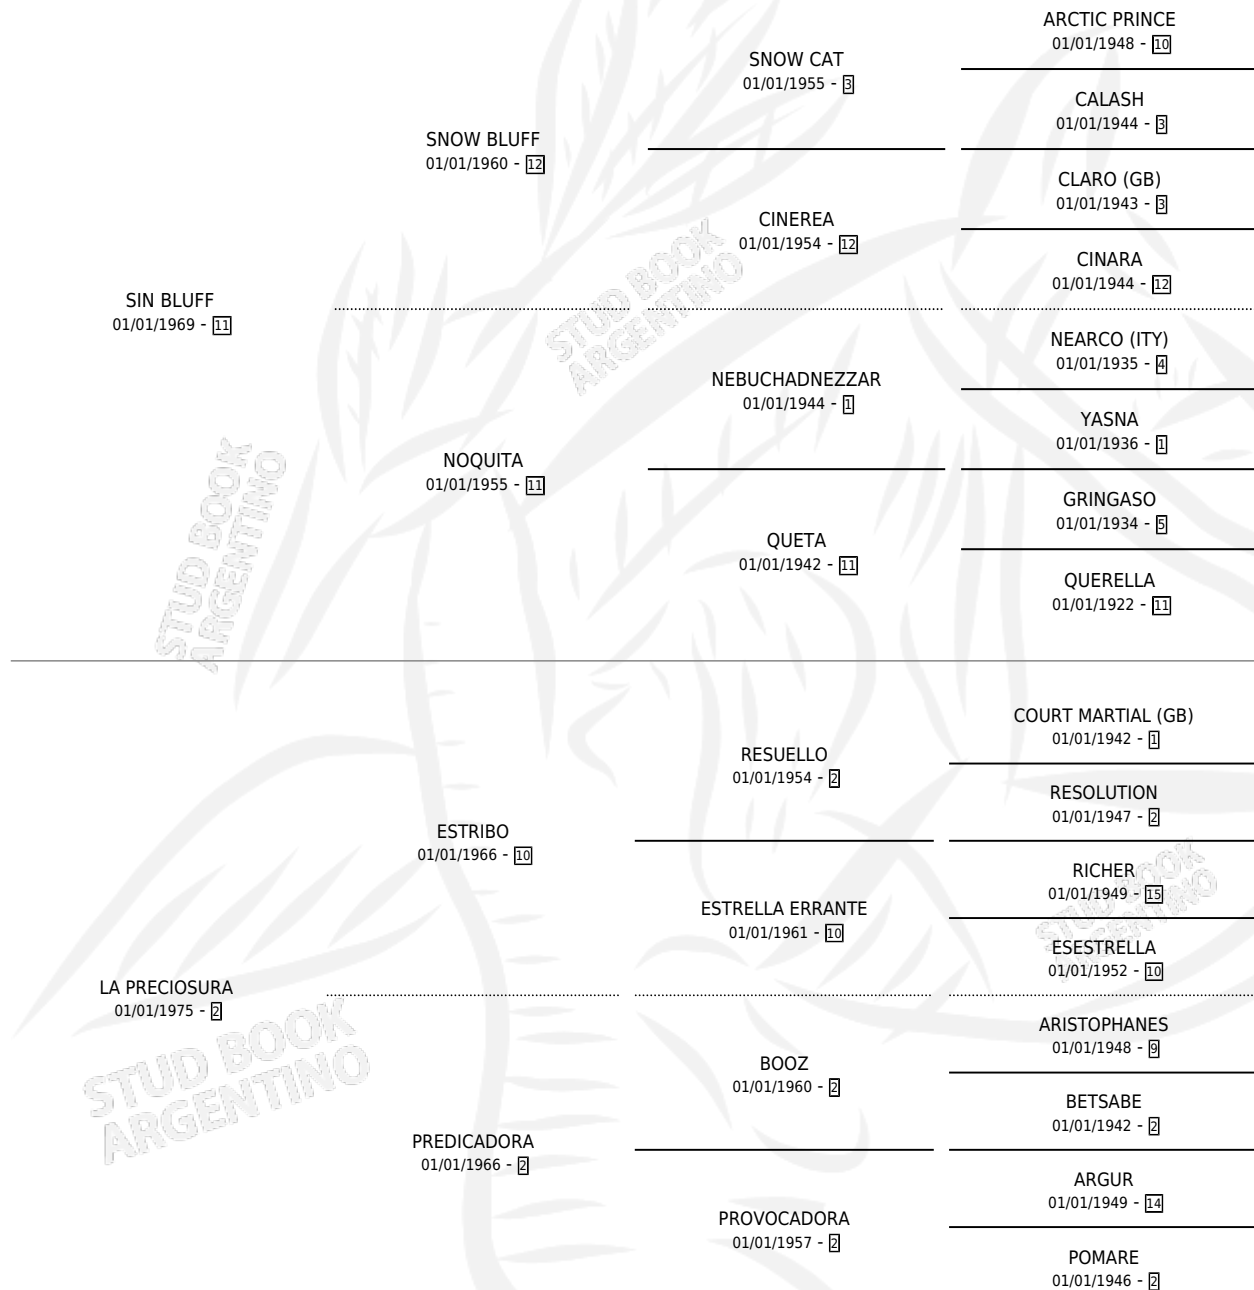

Lugar de nacimiento: Campo particular

Criador: Sin dato

~

HIJOS

	MACHOS	HEMBRAS
8 NACIERON	5	3
5 CORRIERON	3	2
4 GANARON	3	1
1 GANADORES CL	0 GANADORES GR	0 GANADORES G1

PEDIGREE

CAMPAÑA

Solo carreras oficiales de Argentina