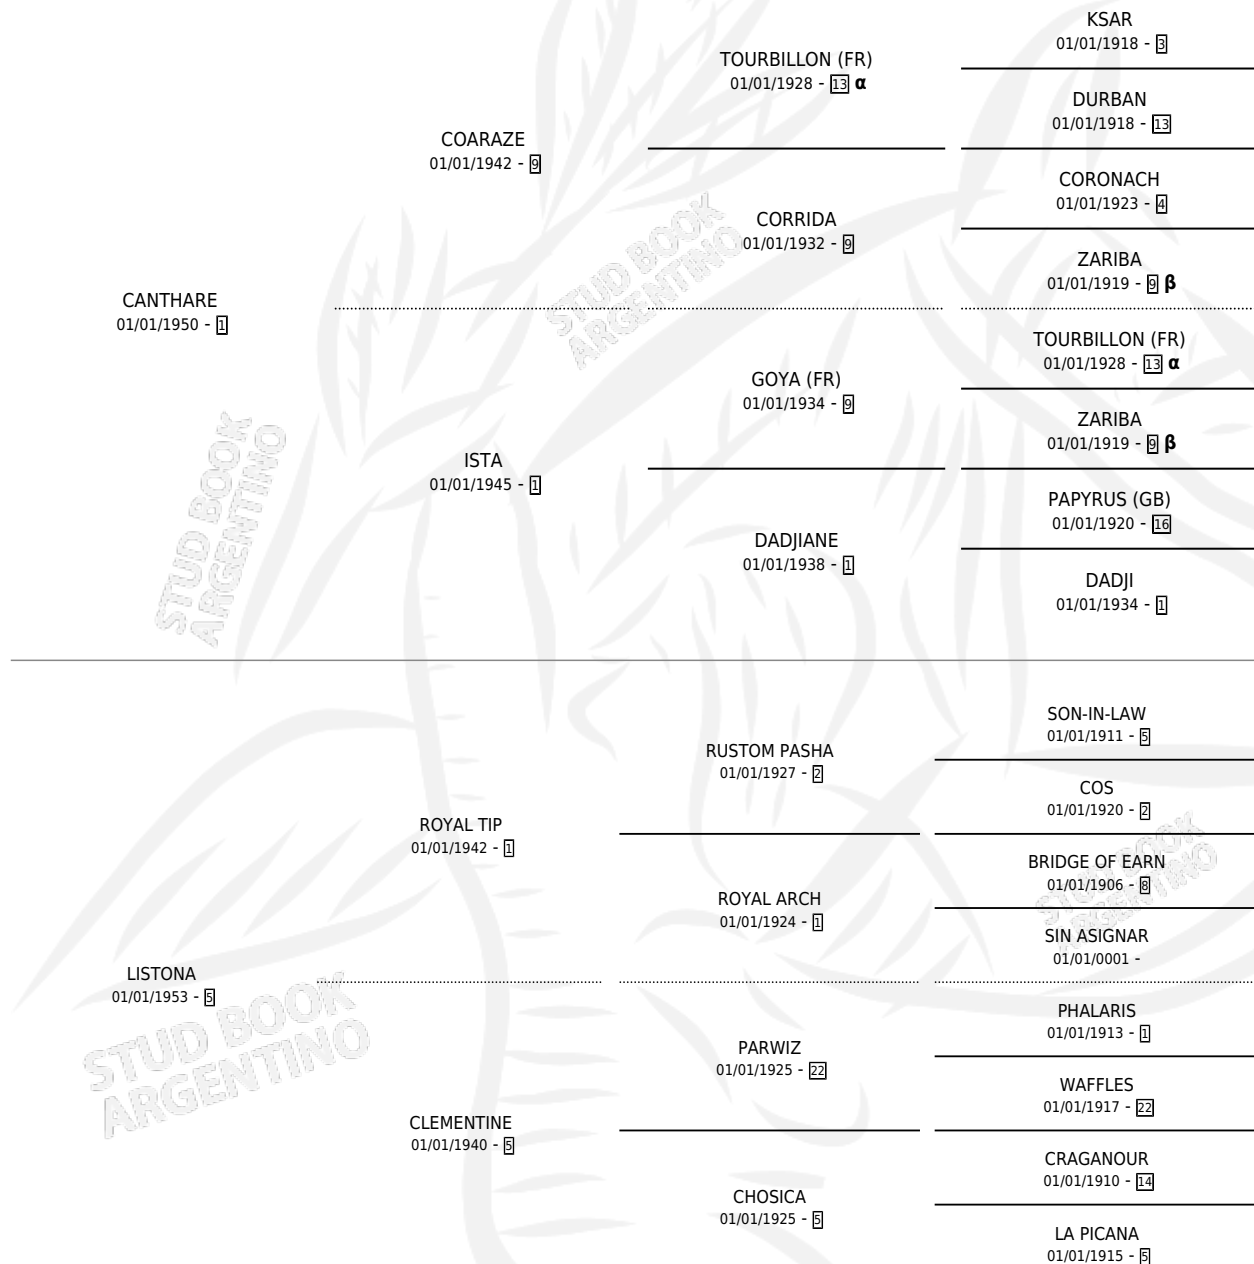

LETANIA

por CANTHARE y LISTONA por ROYAL TIP

Argentina · Hembra · Zaino Doradillo · SP · 17/09/1966
Familia 5-a · Volumen 26

ESTADO

TIPIFICACIÓN SANGUÍNEA	X
TIPIFICACIÓN POR ADN	X
PASAPORTE	X
IDENTIFICACIÓN POR MICROCHIP	X
REPRODUCTOR	✓

Lugar de nacimiento: Campo particular

Criador: Sin dato

~

HIJOS

	MACHOS	HEMBRAS
7 NACIERON	2	5
3 CORRIERON	2	1
3 GANARON	2	1
0 GANADORES CL	0 GANADORES GR	0 GANADORES G1

PEDIGREE

INBREEDING : α, β