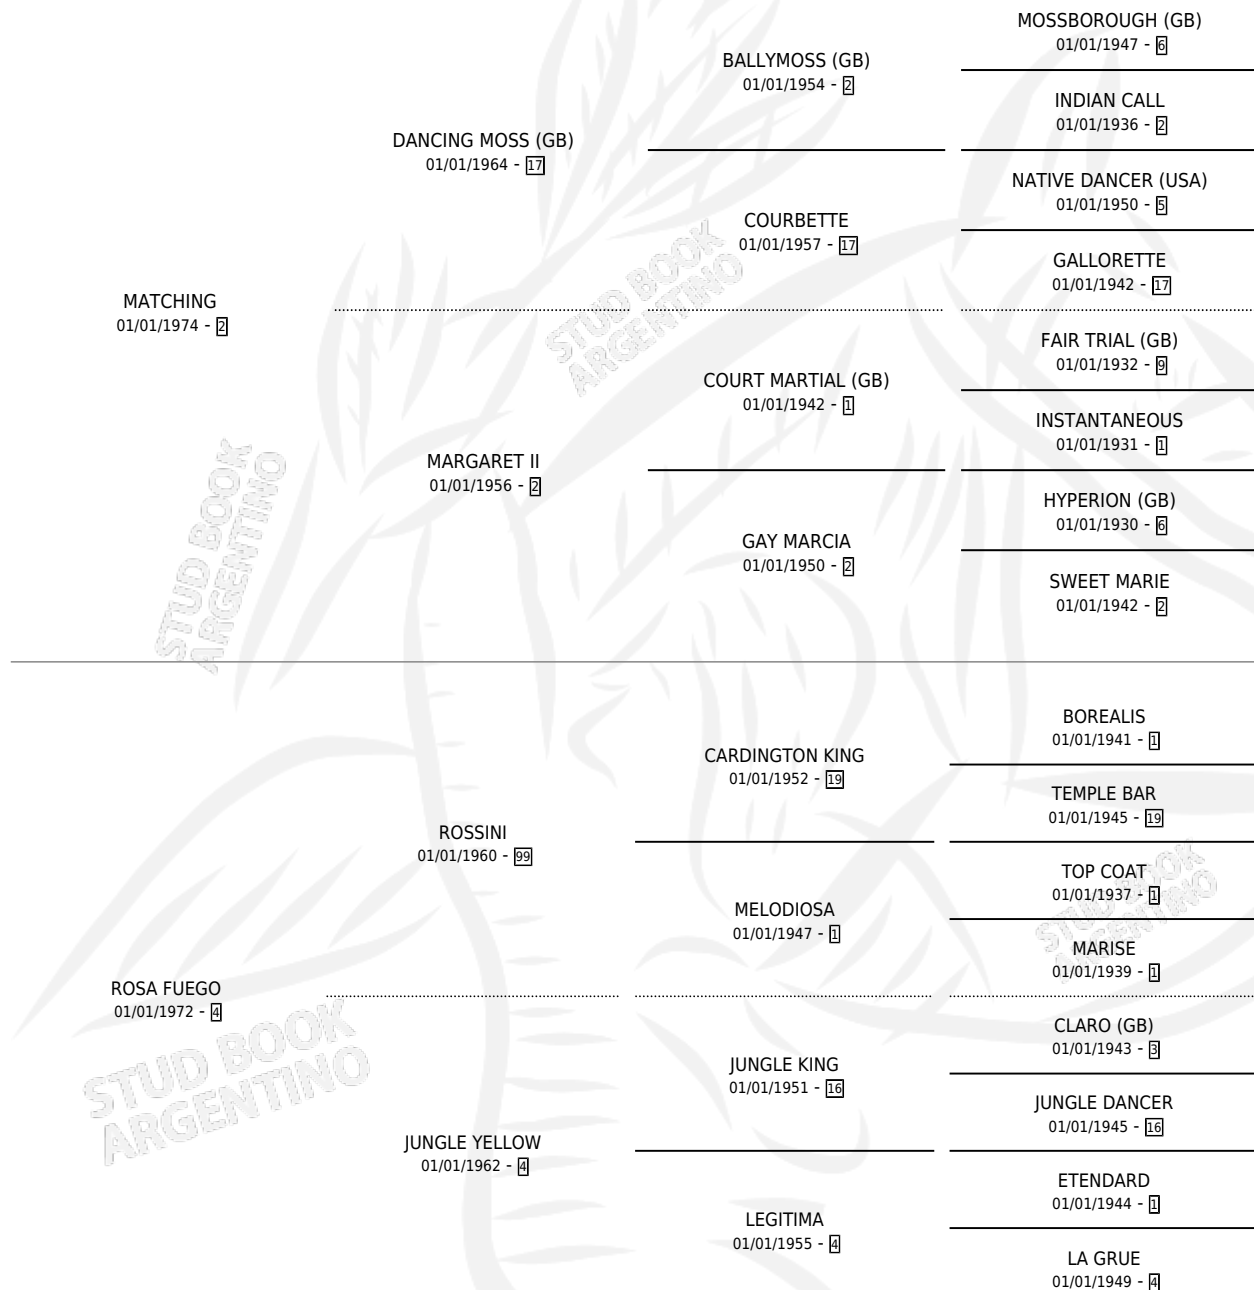

Lugar de nacimiento: Campo Particular

Criador: Sin dato

~

HIJOS

	MACHOS	HEMBRAS
2 NACIERON	1	1
1 CORRIERON	1	0

SIN ACTUACIONES

PEDIGREE

CAMPAÑA

Solo carreras oficiales de Argentina

POR EDAD

EDAD	CC	1°	2°	3°	4°	5°	NP	CLC	CLG	CLCG1	CLGG1	IMPORTE	GANANCIA / CC
8 AÑOS	9	2	1	1	1	3	1	4	2	0	0	\$0	\$0
TOTALES	9	2	1	1	1	3	1	4	2	0	0	\$0	\$0
%		22.2%	11.1%	11.1%	11.1%	33.3%	11.1%	44.4%	50.0%	0.0%	0.0%		