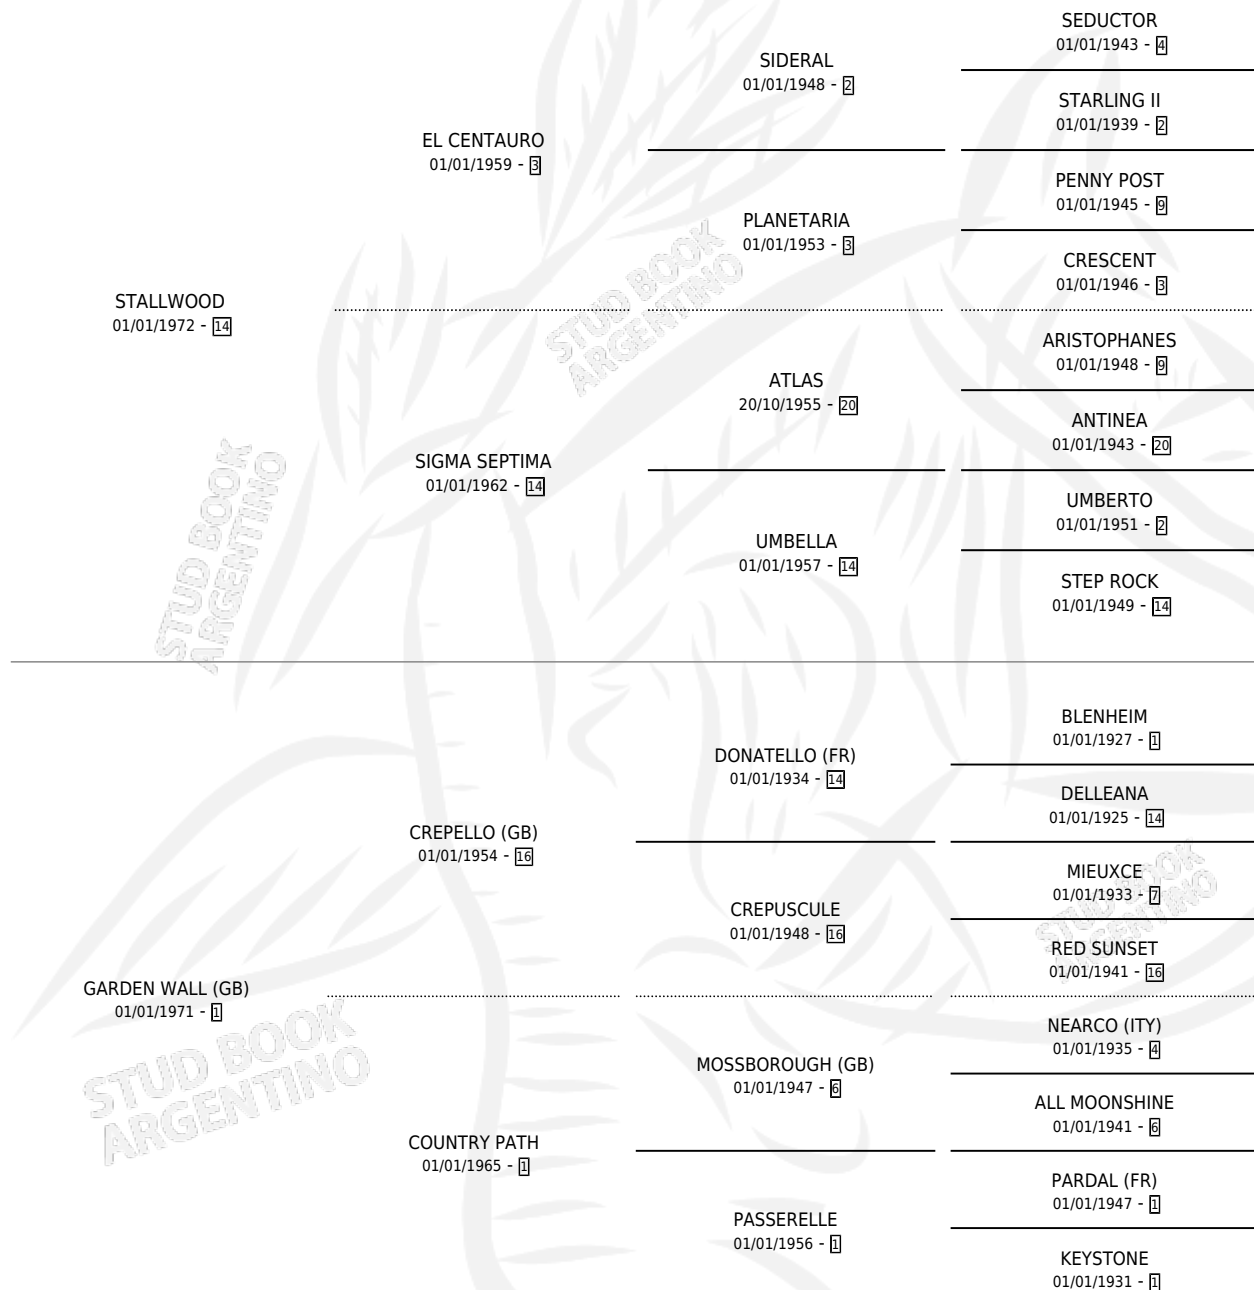

CREPWOOD

por **STALLWOOD** y **GARDEN WALL (GB)** por **CREPELLO (GB)**

Argentina · Macho · Alazan · SP · 01/01/1981
Familia 1-w · Volumen 31

ESTADO

TIPIFICACIÓN SANGUÍNEA	✓
TIPIFICACIÓN POR ADN	X
PASAPORTE	X
IDENTIFICACIÓN POR MICROCHIP	X
REPRODUCTOR	✓

Lugar de nacimiento: Campo particular
Criador: Sin dato

~

HIJOS

	MACHOS	HEMBRAS
11 NACIERON	6	5
2 CORRIERON	1	1

SIN ACTUACIONES

PEDIGREE

CAMPAÑA

Solo carreras oficiales de Argentina