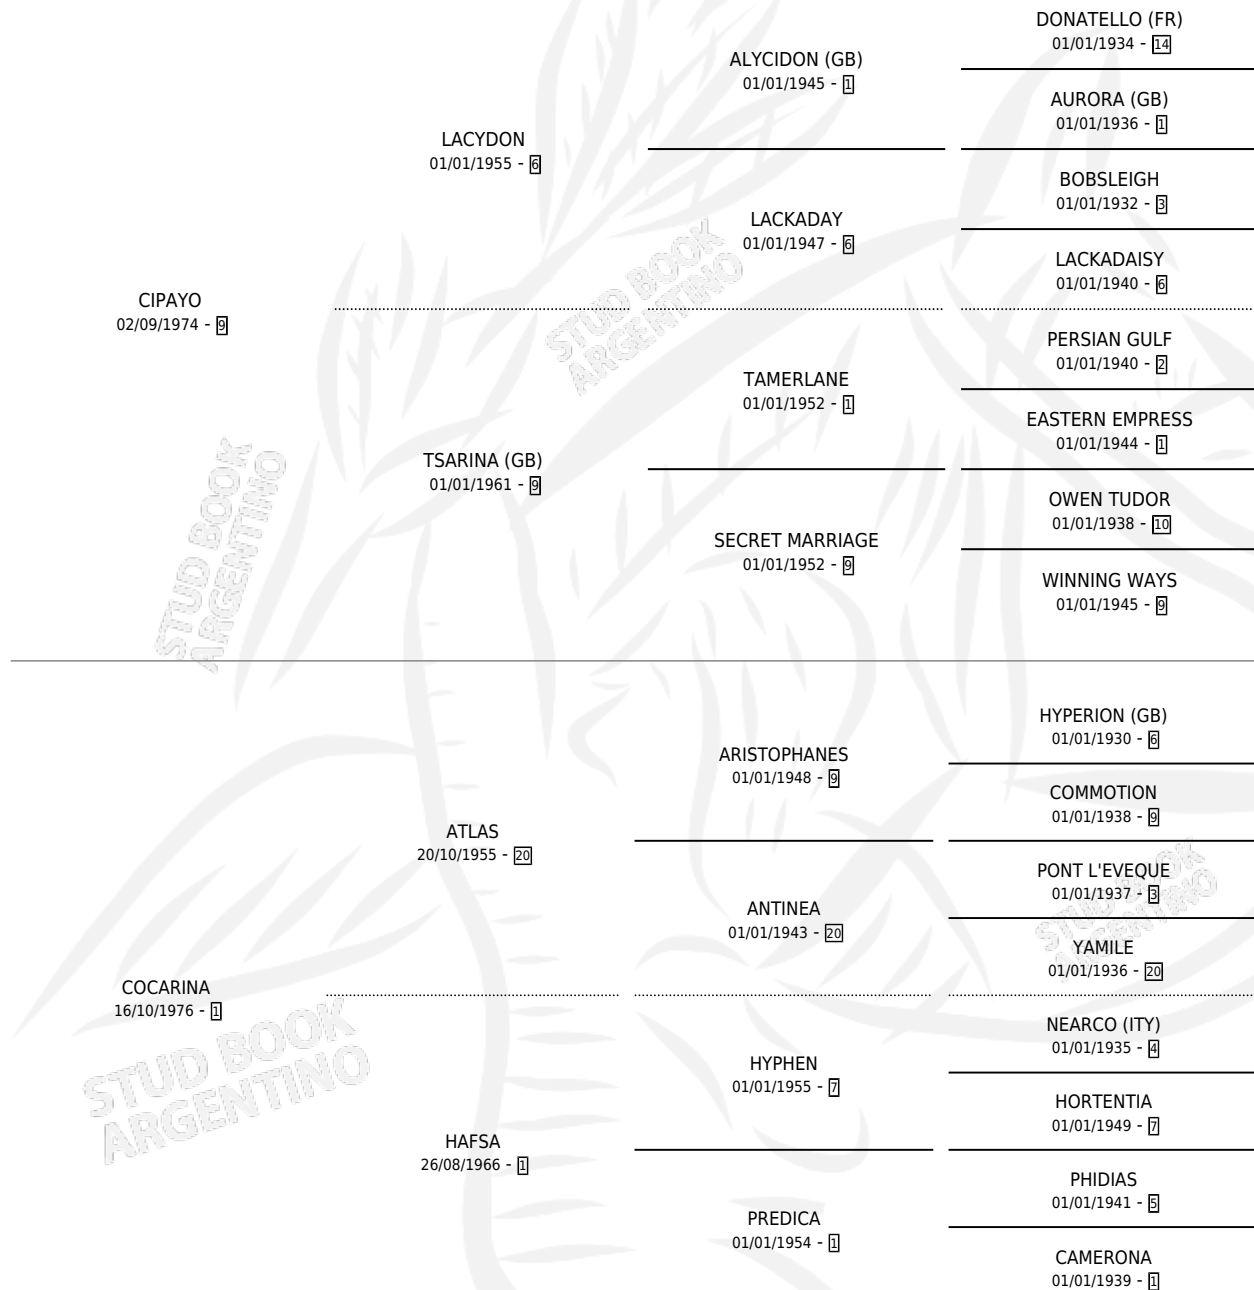

Lugar de nacimiento: Campo particular

Criador: Sin dato

~

HIJOS

	MACHOS	HEMBRAS
5 NACIERON	4	1
4 CORRIERON	3	1
2 GANARON	1	1
0 GANADORES CL	0 GANADORES GR	0 GANADORES G1

PEDIGREE

CAMPAÑA

Solo carreras oficiales de Argentina

SERVICIOS

Servicios **13** / Nacimientos **5** / Efectividad **38.46%**

PADRILLO	PRODUCTO	CRIADOR	1ER SERVICIO	ÚLTIMO SERVICIO
DAY TOSS	∅		15/08/1997	19/11/1997
BID US (USA)	DON PINO (M Z, 28/08/1996)	SIN DATO	04/09/1995	09/09/1995
LATE AS USUAL (USA)	∅		06/09/1994	24/11/1994
FRIUL	∅		05/09/1993	05/09/1993
FRIUL	ESTUPENDO (M ZN, 17/08/1993)	LOS CRIADORES	03/09/1992	03/09/1992
FRIUL	∅		05/10/1991	09/11/1991
FRIUL	GRANDE PA (M Z, 08/07/1991)	SIN DATO	06/08/1990	06/08/1990
FRIUL	∅		24/08/1989	26/08/1989
FRIUL	∅		13/12/1988	29/12/1988
FRIUL	GAUDELIA (H Z, 08/10/1988) •MURIÓ EL 03/10/1994•	SIN DATO	29/10/1987	31/10/1987
FRIUL	KATIFRIUL (M Z, 19/10/1987)	SIN DATO	27/08/1986	12/11/1986
AHMAD	∅		21/12/1985	21/12/1985
CROWN THY GOOD (USA)	∅			