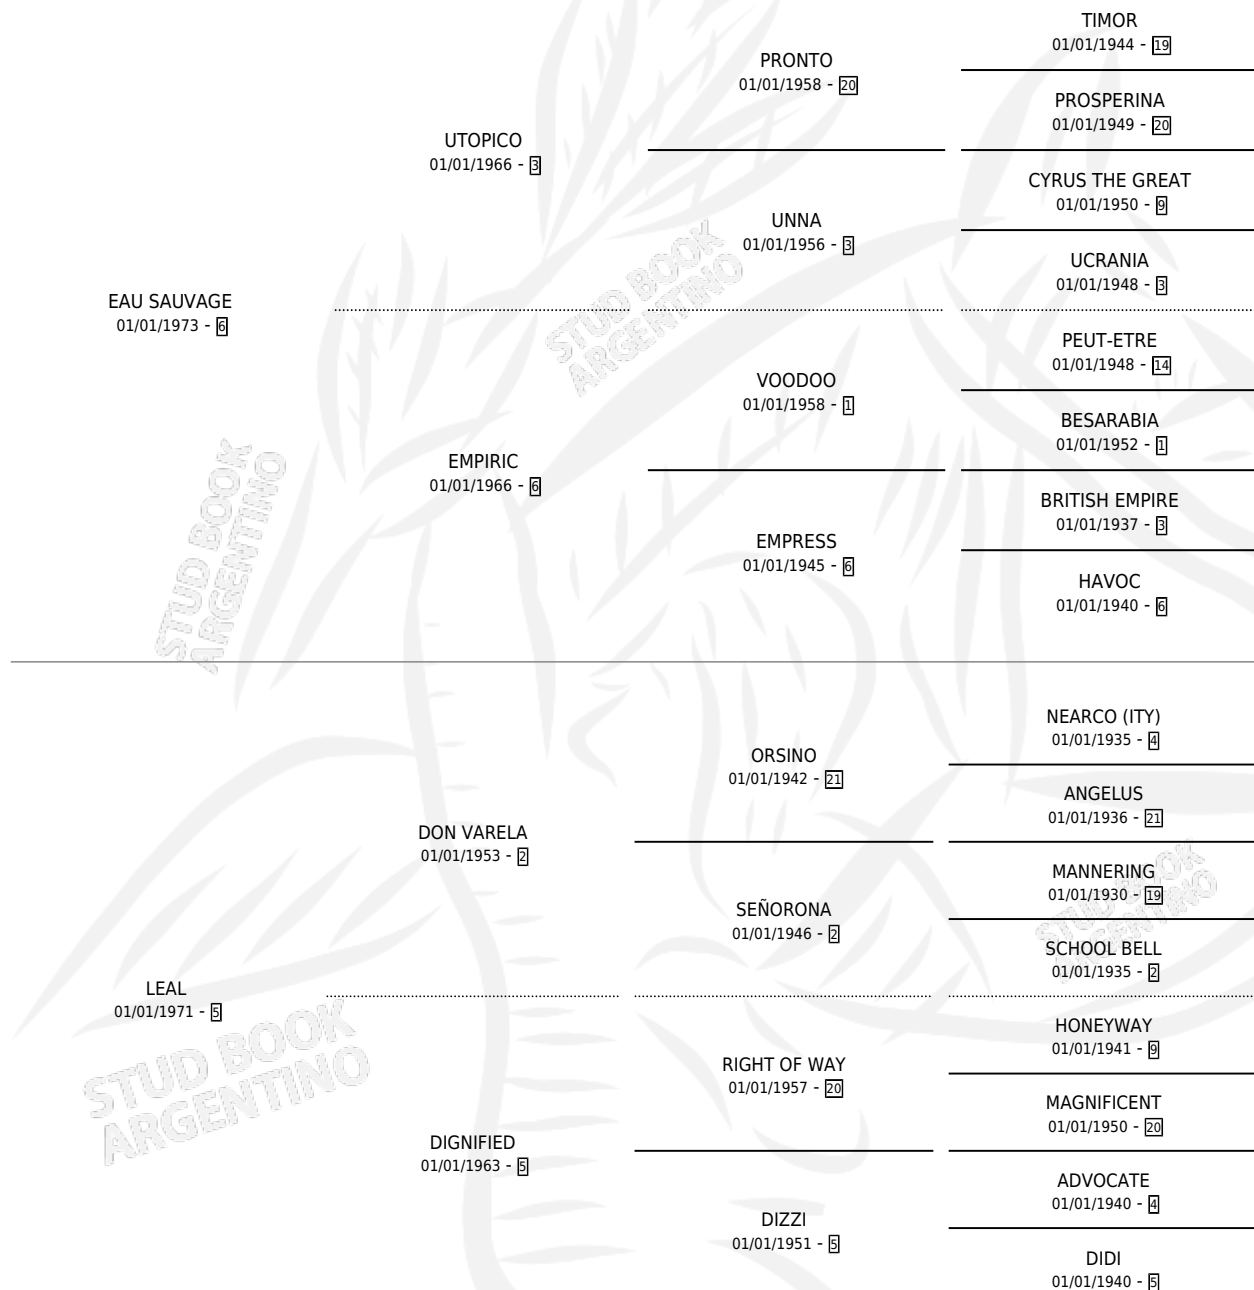

LEBREL SALVAJE

por EAU SAUVAGE y LEAL por DON VARELA

Argentina · Macho · No Consigna · SP · 01/01/1981
Familia 5-h · Volumen 31

ESTADO

TIPIFICACIÓN SANGUÍNEA	X
TIPIFICACIÓN POR ADN	X
PASAPORTE	X
IDENTIFICACIÓN POR MICROCHIP	X
REPRODUCTOR	X

Lugar de nacimiento: Campo particular

Criador: Stambuk Eduardo German y Satambuk Herman

PEDIGREE

CAMPAÑA

Solo carreras oficiales de Argentina

POR EDAD

EDAD	CC	1°	2°	3°	4°	5°	NP	CLC	CLG	CLCG1	CLGG1	IMPORTE	GANANCIA / CC
5 AÑOS	1	1	0	0	0	0	0	0	0	0	0	\$0	\$0
6 AÑOS	2	2	0	0	0	0	0	0	0	0	0	\$0	\$0
8 AÑOS	2	0	0	0	0	1	1	0	0	0	0	\$0	\$0
TOTALES	5	3	0	0	0	1	1	0	0	0	0	\$0	\$0
%		60.0%	0.0%	0.0%	0.0%	20.0%	20.0%	0.0%	0.0%	0.0%	0.0%		