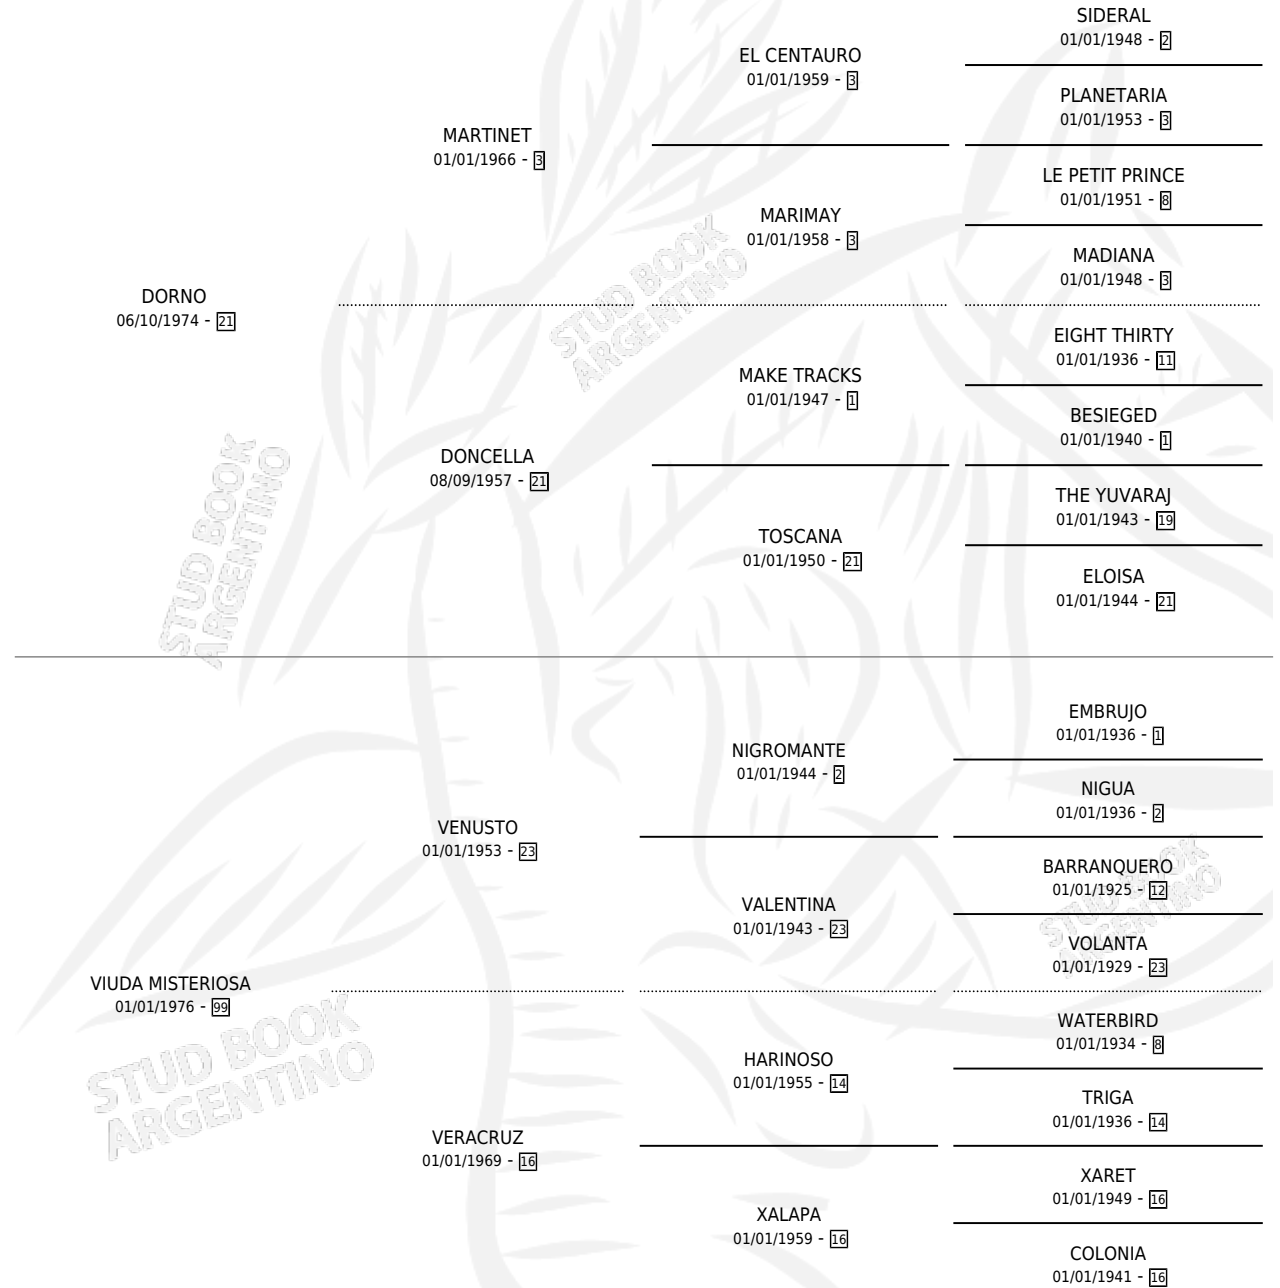

VIUDA DORNA

por **DORNO** y **VIUDA MISTERIOSA** por **VENUSTO**

Argentina · Hembra · Alazan Tostado · SP · 30/07/1981
Familia 99 · Volumen 31

ESTADO

TIPIFICACIÓN SANGUÍNEA	✓
TIPIFICACIÓN POR ADN	X
PASAPORTE	X
IDENTIFICACIÓN POR MICROCHIP	X
REPRODUCTOR	✓

Lugar de nacimiento: Furia

Criador: Sin dato

~

HIJOS

	MACHOS	HEMBRAS
4 NACIERON	1	3
3 CORRIERON	1	2

SIN ACTUACIONES

PEDIGREE

CAMPAÑA

Solo carreras oficiales de Argentina

POR EDAD

EDAD	CC	1°	2°	3°	4°	5°	NP	CLC	CLG	CLCG1	CLGG1	IMPORTE	GANANCIA / CC
5 AÑOS	2	2	0	0	0	0	0	0	0	0	0	\$0	\$0
TOTALES	2	2	0	0	0	0	0	0	0	0	0	\$0	\$0
%		100%	0.0%	0.0%	0.0%	0.0%	0.0%	0.0%	0.0%	0.0%	0.0%		