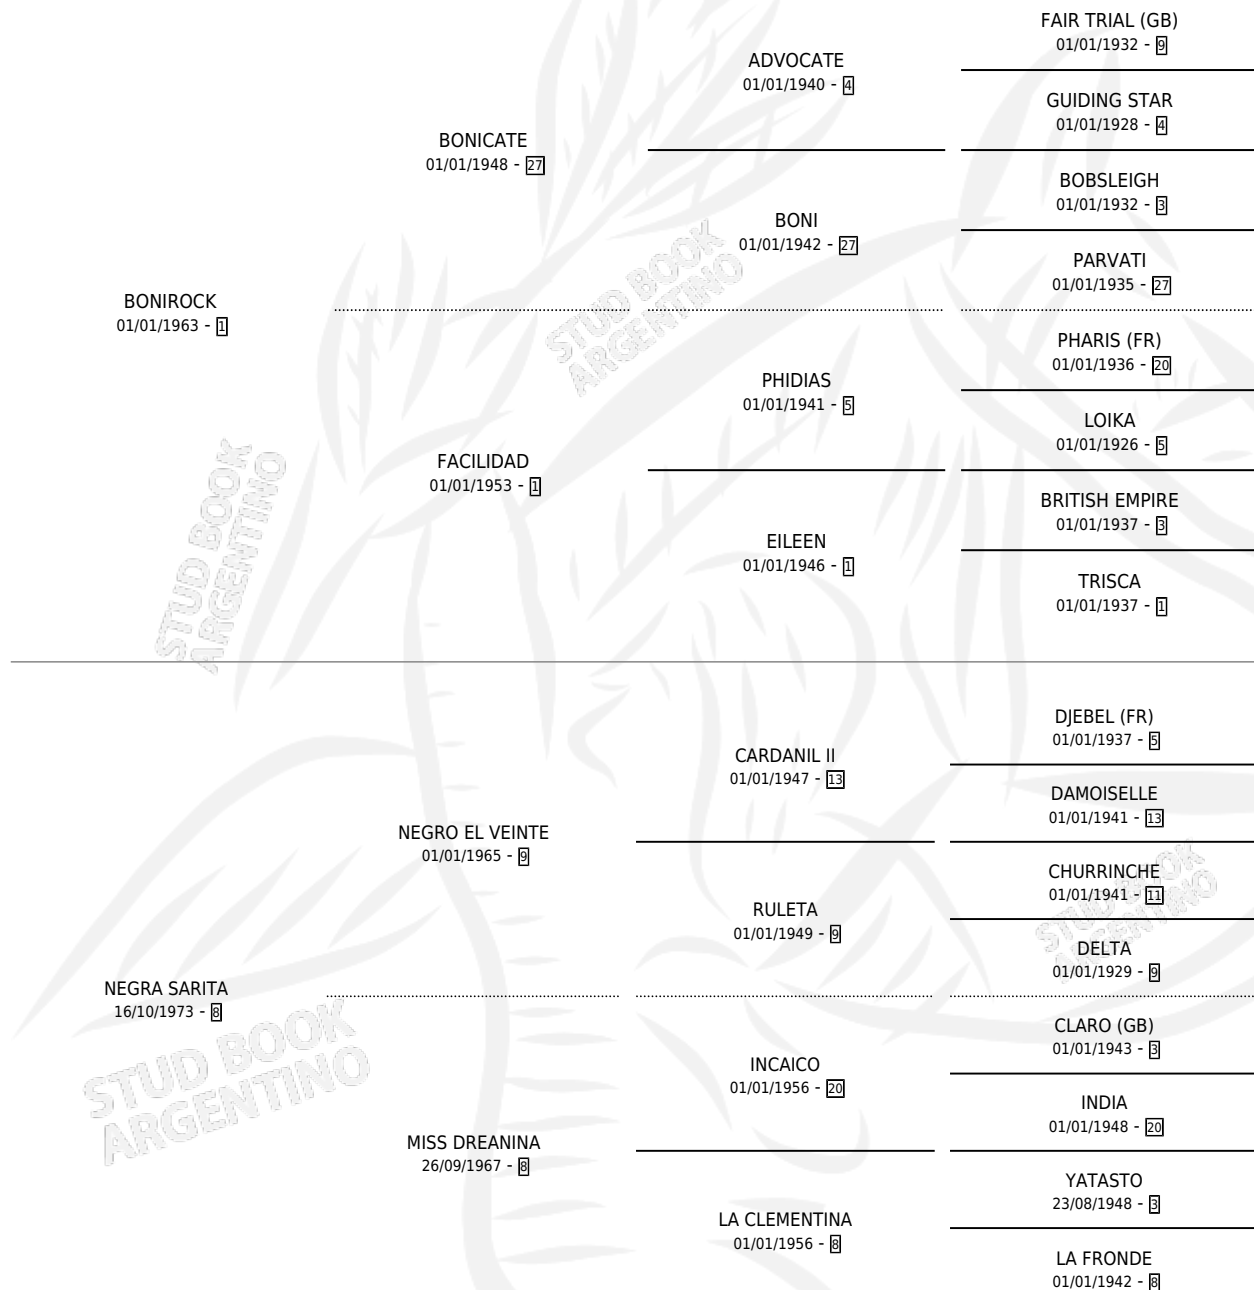

HILDA ROCK

por **BONIROCK** y **NEGRA SARITA** por **NEGRO EL VEINTE**

Argentina · Hembra · Zaino · SP · 02/09/1981
Familia 8-a · Volumen 31

ESTADO

TIPIFICACIÓN SANGUÍNEA	X
TIPIFICACIÓN POR ADN	X
PASAPORTE	X
IDENTIFICACIÓN POR MICROCHIP	X
REPRODUCTOR	✓

Lugar de nacimiento: Campo particular

Criador: Sin dato

~

HIJOS

	MACHOS	HEMBRAS
2 NACIERON	2	0
1 CORRIERON	1	0

SIN ACTUACIONES

PEDIGREE