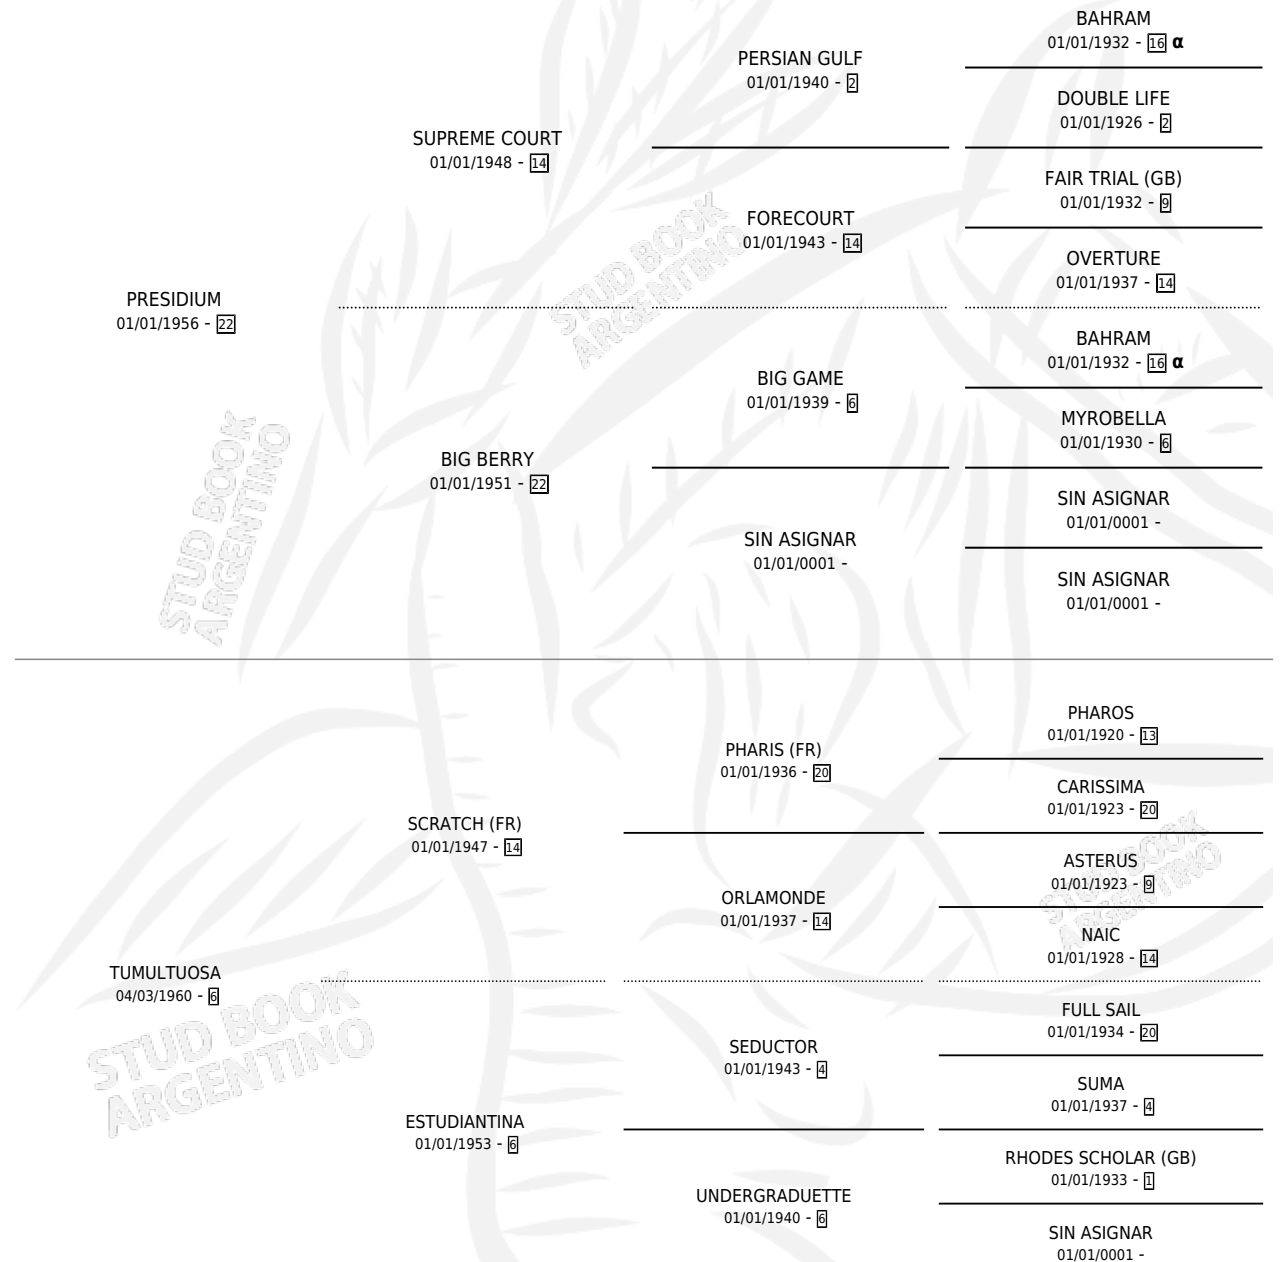

# TUMBADORA

por **PRESIDIUM** y **TUMULTUOSA** por **SCRATCH (FR)**

Argentina · Hembra · Zaino Colorado · SP · 21/09/1966  
Familia 6-f · Volumen 26

## ESTADO

TIPIFICACIÓN SANGUÍNEA	X
TIPIFICACIÓN POR ADN	X
PASAPORTE	X
IDENTIFICACIÓN POR MICROCHIP	X
REPRODUCTOR	X

**Lugar de nacimiento:** Campo particular

**Criador:** Sin dato

~

## HIJOS

	MACHOS	HEMBRAS
3 NACIERON	1	2
1 CORRIERON	0	1
1 GANARON	0	1
<b>0</b> GANADORES <b>CL</b>	<b>0</b> GANADORES <b>GR</b>	<b>0</b> GANADORES <b>G1</b>

## PEDIGREE

INBREEDING :  $\alpha$